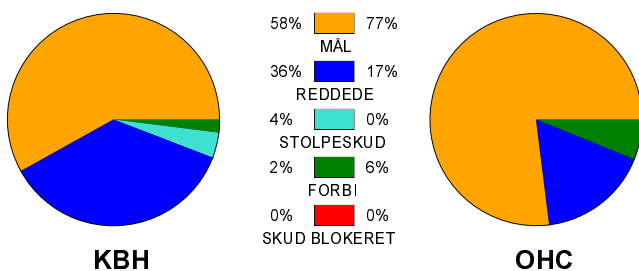

Skuddene endte med: