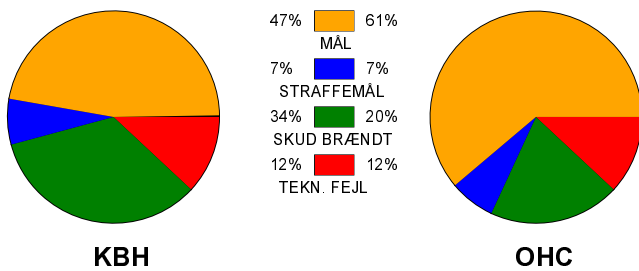

Angrebet sluttede med: