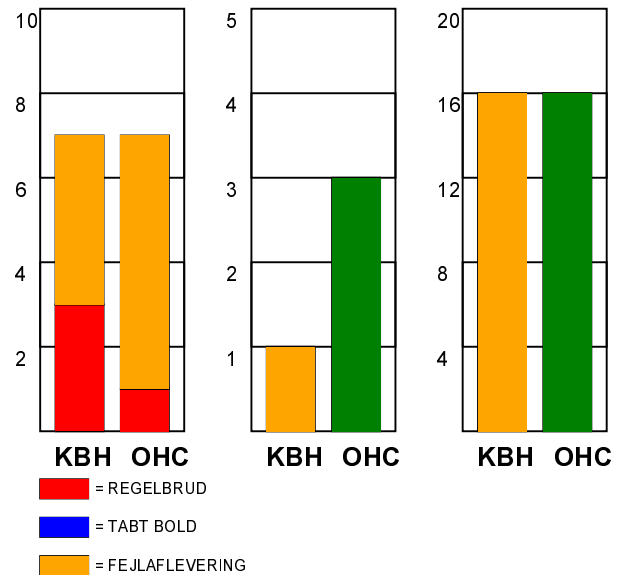

KAMPRAPPORT

København Håndbold - Odense Håndbold 32 - 40 (16 - 22)

791827 / 2-4-2019 / Frederiksberg Opvisning / HTH Ligaen - slutspil Damer

Fordeling af mål og skud:

Gbr=Gennembrud. 1.f=Kontra første bølge. 2.f=Kontra anden bølge

Angrebet sluttede med:

Tekn. Fejl

2 min

Assist

Skuddene endte med:

Målforskel i løbet af kampen: