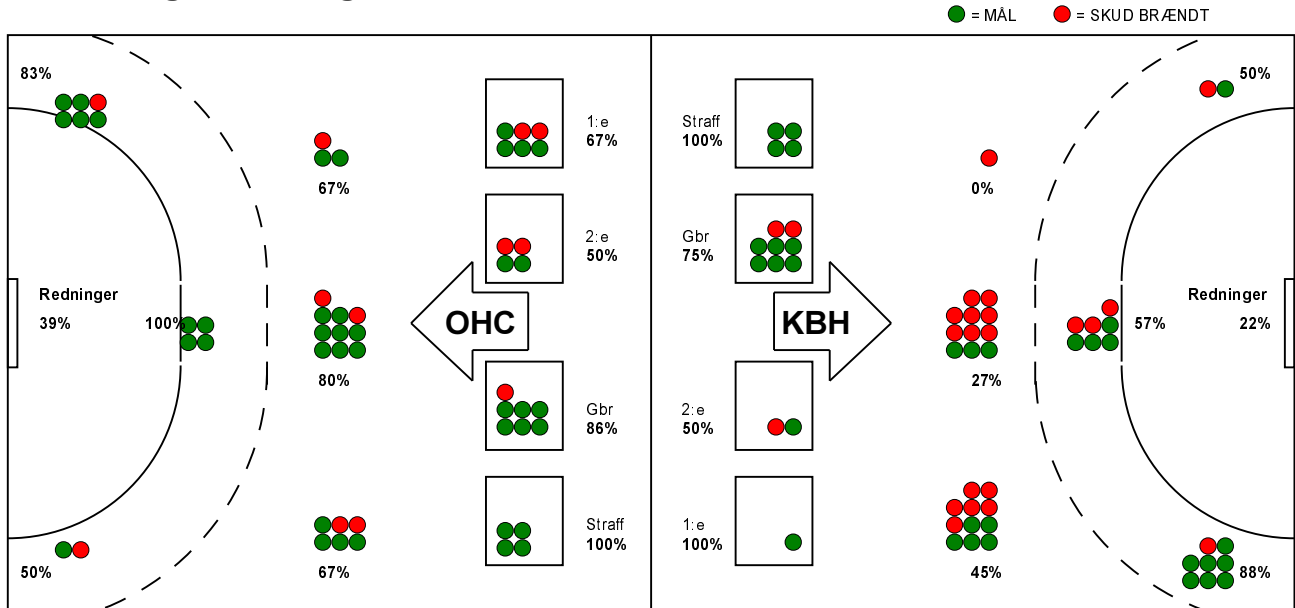

KAMPRAPPORT

København Håndbold - Odense Håndbold 32 - 40 (16 - 22)

791827 / 2-4-2019 / Frederiksberg Opvisning / HTH Ligaen - slutspil Damer

Fordeling af mål og skud:

Gbr=Gennembrud. 1.f=Kontra første bølge. 2.f=Kontra anden bølge

Angrebet sluttede med:

Tekn. Fejl

2 min

Assist

Skuddene endte med:

Målforskel i løbet af kampen: