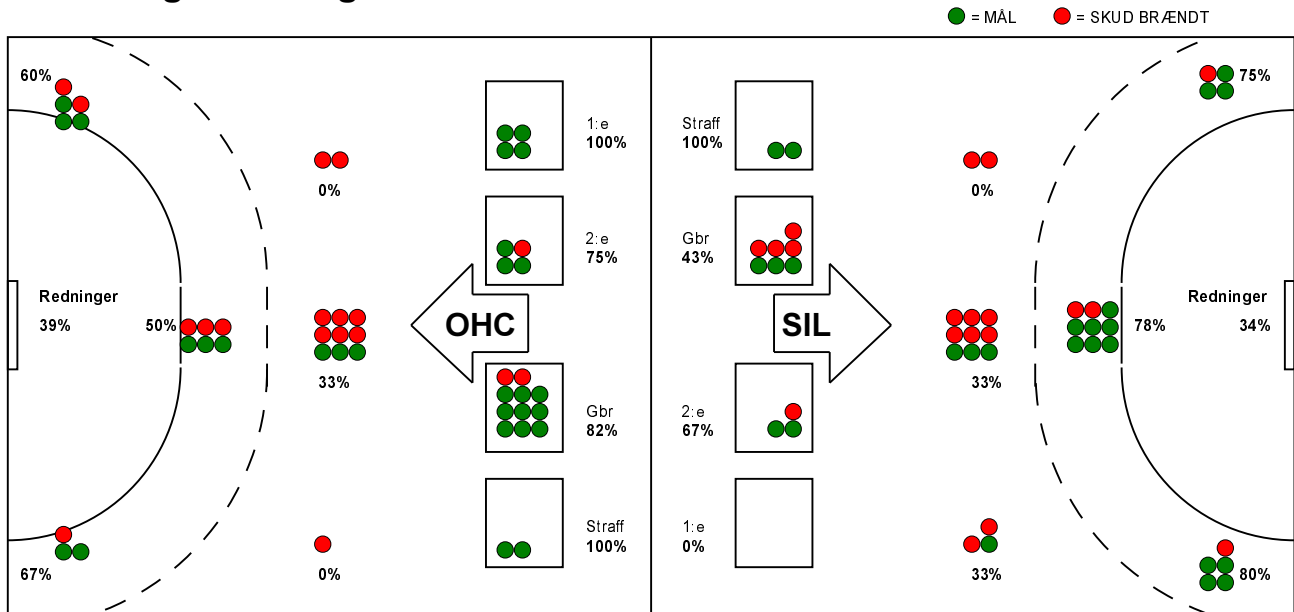

KAMPRAPPORT

Silkeborg-Voel KFUM - Odense Håndbold 25 - 29 (14 - 13)

697165 / 18-9-2018 / JYSK Arena A / Santander Cup Damer Damer

Fordeling af mål og skud:

Gbr=Gennembrud. 1.f=Kontra første bølge. 2.f=Kontra anden bølge

Angrebet sluttede med:

Tekn. Fejl

2 min

Assist

Skuddene endte med:

Målforskel i løbet af kampen: