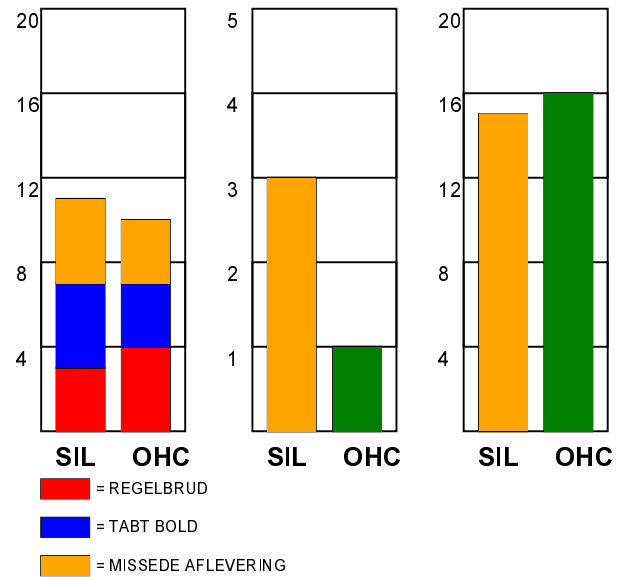

KAMPRAPPORT

Silkeborg-Voel KFUM - Odense Håndbold 25 - 29 (14 - 13)

697165 / 18-9-2018 / JYSK Arena A / Santander Cup Damer Damer

Fordeling af mål og skud:

Gbr=Gennembrud. 1.f=Kontra første bølge. 2.f=Kontra anden bølge

Angrebet sluttede med:

Tekn. Fejl

2 min

Assist

Skuddene endte med:

Målforskel i løbet af kampen: