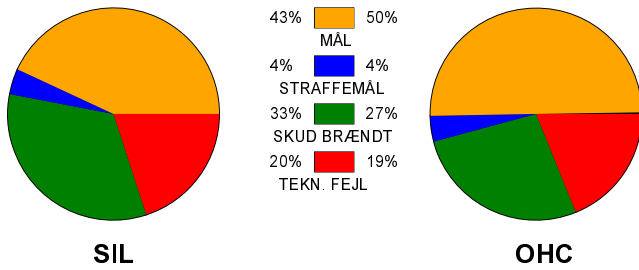

Angrebet sluttede med: