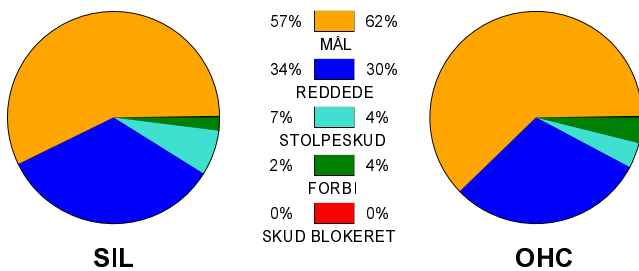

Skuddene endte med: