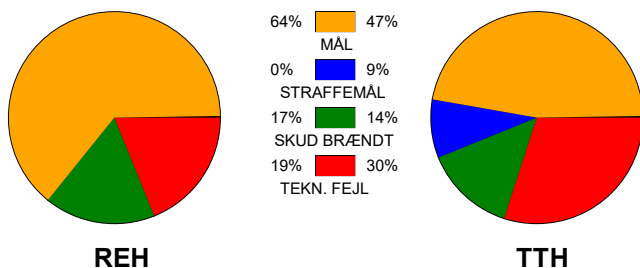

Angrebet sluttede med: