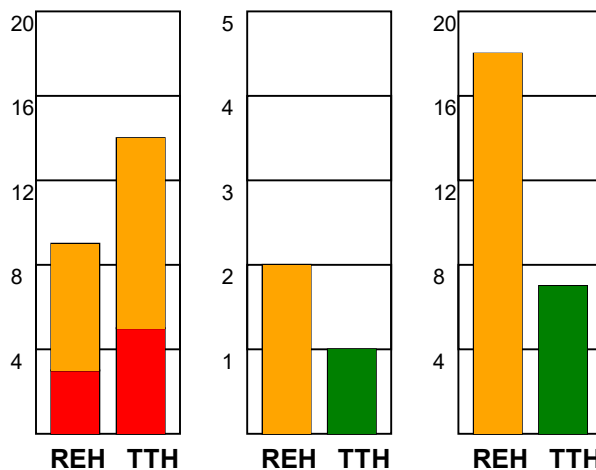

KAMPRAPPORT

Ribe-Esbjerg HH - TTH Holstebro 30 - 26 (15 - 13)

125600 / 6-9-2019 / Blue Water Dokken / Primo Tours Ligaen Herrer

Fordeling af mål og skud:

Gbr=Gennembrud. 1.f=Kontra første bølge. 2.f=Kontra anden bølge

Angrebet sluttede med:

Tekn. Fejl

2 min

Assist

Skuddene endte med:

Målforskel i løbet af kampen: