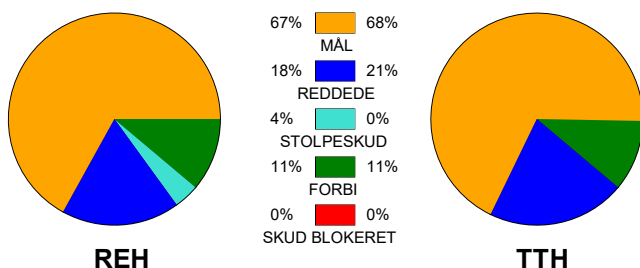

Skuddene endte med: