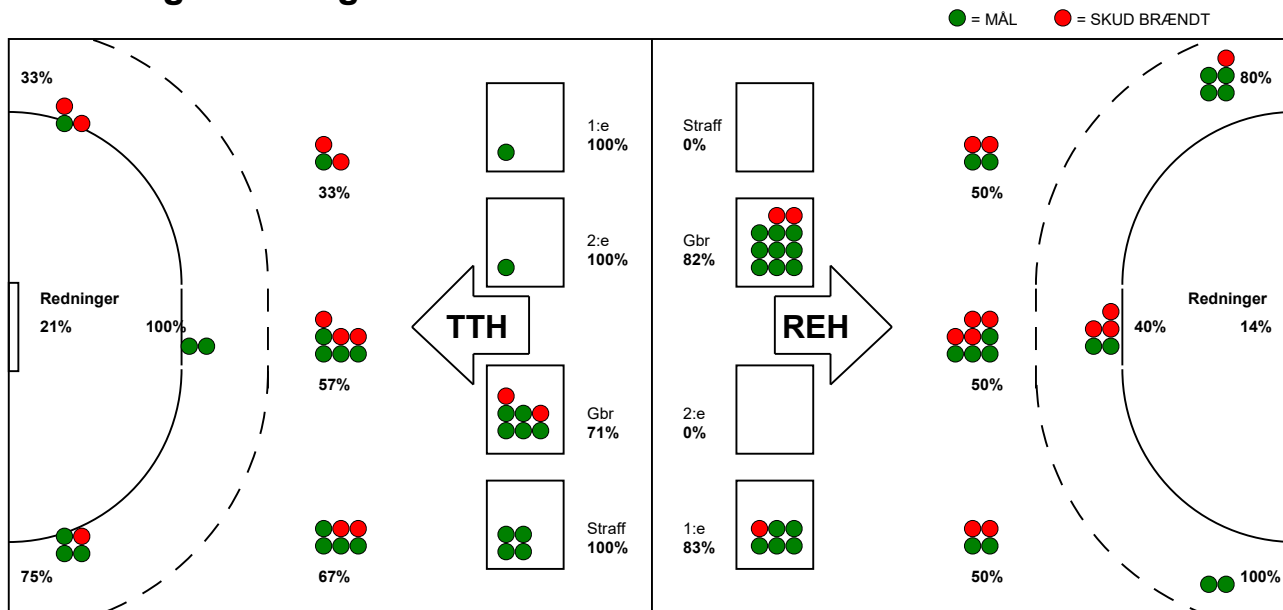

KAMPRAPPORT

Ribe-Esbjerg HH - TTH Holstebro 30 - 26 (15 - 13)

125600 / 6-9-2019 / Blue Water Dokken / Primo Tours Ligaen Herrer

Fordeling af mål og skud:

Gbr=Gennembrud. 1.f=Kontra første bølge. 2.f=Kontra anden bølge

Angrebet sluttede med:

Tekn. Fejl

2 min

Assist

Skuddene endte med:

Målforskel i løbet af kampen: