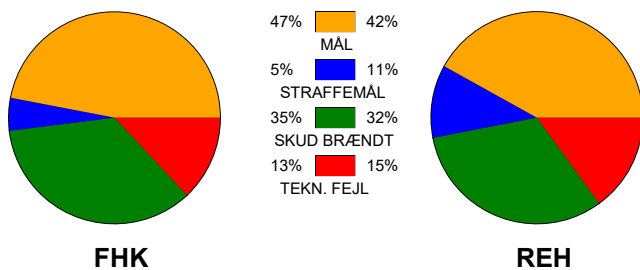

Angrebet sluttede med: