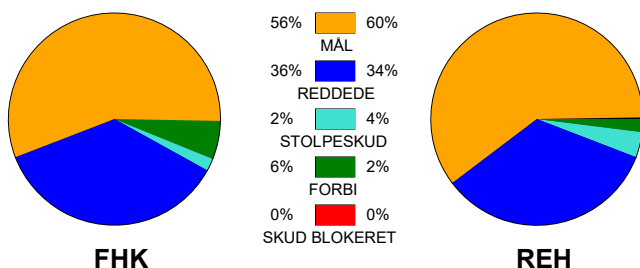

Angrebet sluttede med:

Tekn. Fejl

2 min

Assist

Skuddene endte med:

Målforskel i løbet af kampen: