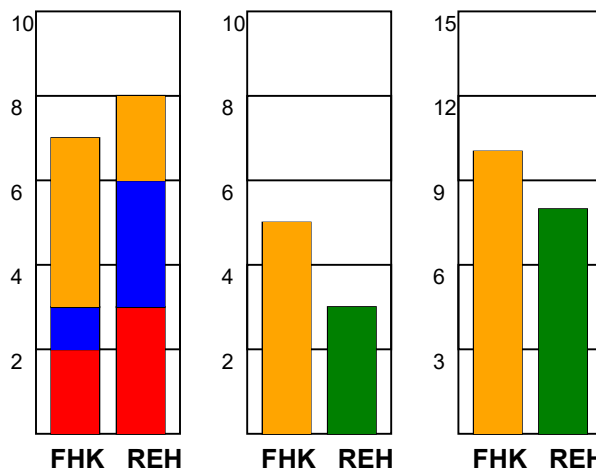

KAMPRAPPORT

Fredericia Håndboldklub - Ribe-Esbjerg HH 29 - 29 (14 - 14)

125610 / 15-9-2019 / thansen ARENA / Primo Tours Ligaen Herrer

Fordeling af mål og skud:

Gbr=Gennembrud. 1.f=Kontra første bølge. 2.f=Kontra anden bølge

Angrebet sluttede med:

Tekn. Fejl

2 min

Assist

Skuddene endte med:

Målforskel i løbet af kampen: