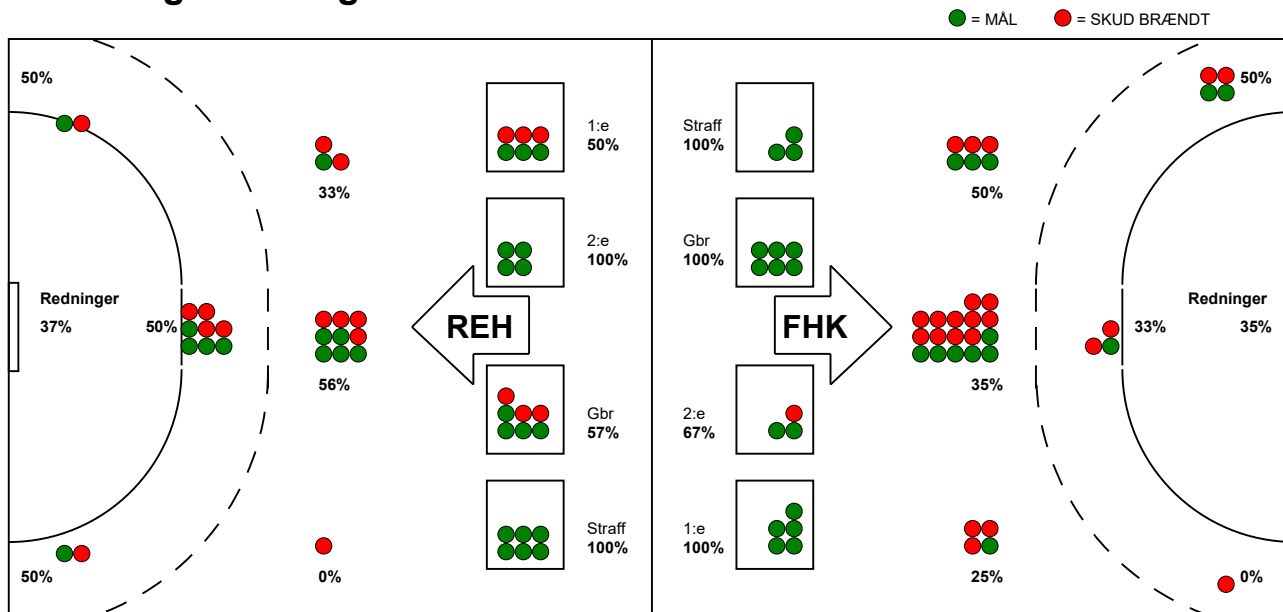

KAMPRAPPORT

Fredericia Håndboldklub - Ribe-Esbjerg HH 29 - 29 (14 - 14)

125610 / 15-9-2019 / thansen ARENA / Primo Tours Ligaen Herrer

Fordeling af mål og skud:

Gbr=Gennembrud. 1.f=Kontra første bølge. 2.f=Kontra anden bølge

Angrebet sluttede med:

Tekn. Fejl

2 min

Assist

Skuddene endte med:

Målforskel i løbet af kampen: