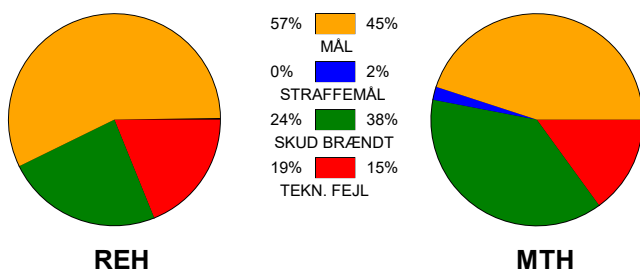

Angrebet sluttede med: