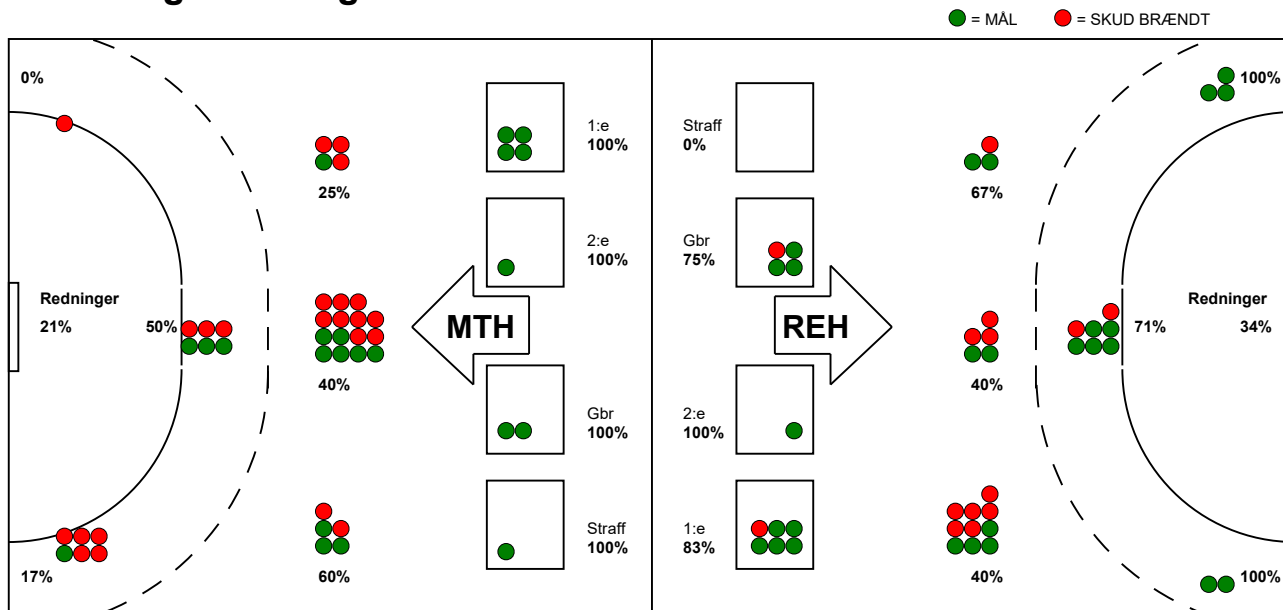

KAMPRAPPORT

Ribe-Esbjerg HH - Mors-Thy Håndbold 27 - 22 (13 - 8)

125614 / 21-9-2019 / Ribe Fritidscenter 1 / Primo Tours Ligaen Herrer

Fordeling af mål og skud:

Gbr=Gennembrud. 1.f=Kontra første bølge. 2.f=Kontra anden bølge

Angrebet sluttede med:

Tekn. Fejl

2 min

Assist

Skuddene endte med:

Målforskel i løbet af kampen: