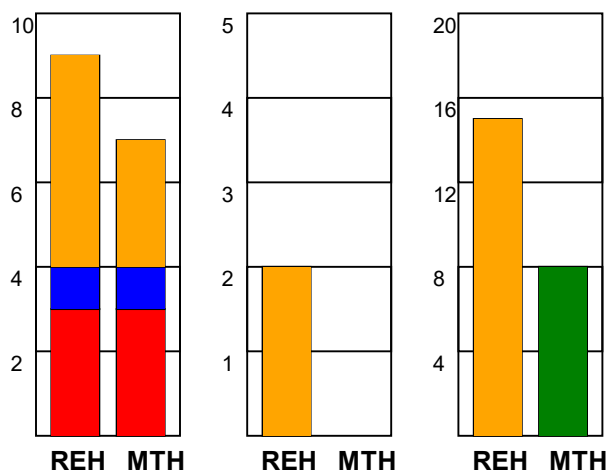

KAMPRAPPORT

Ribe-Esbjerg HH - Mors-Thy Håndbold 27 - 22 (13 - 8)

125614 / 21-9-2019 / Ribe Fritidscenter 1 / Primo Tours Ligaen Herrer

Fordeling af mål og skud:

Gbr=Gennembrud. 1.f=Kontra første bølge. 2.f=Kontra anden bølge

Angrebet sluttede med:

Tekn. Fejl

2 min

Assist

Skuddene endte med:

Målforskel i løbet af kampen: