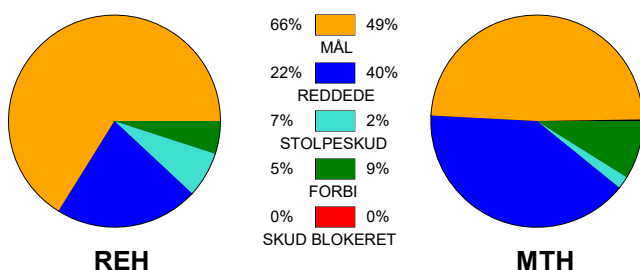

Skuddene endte med: