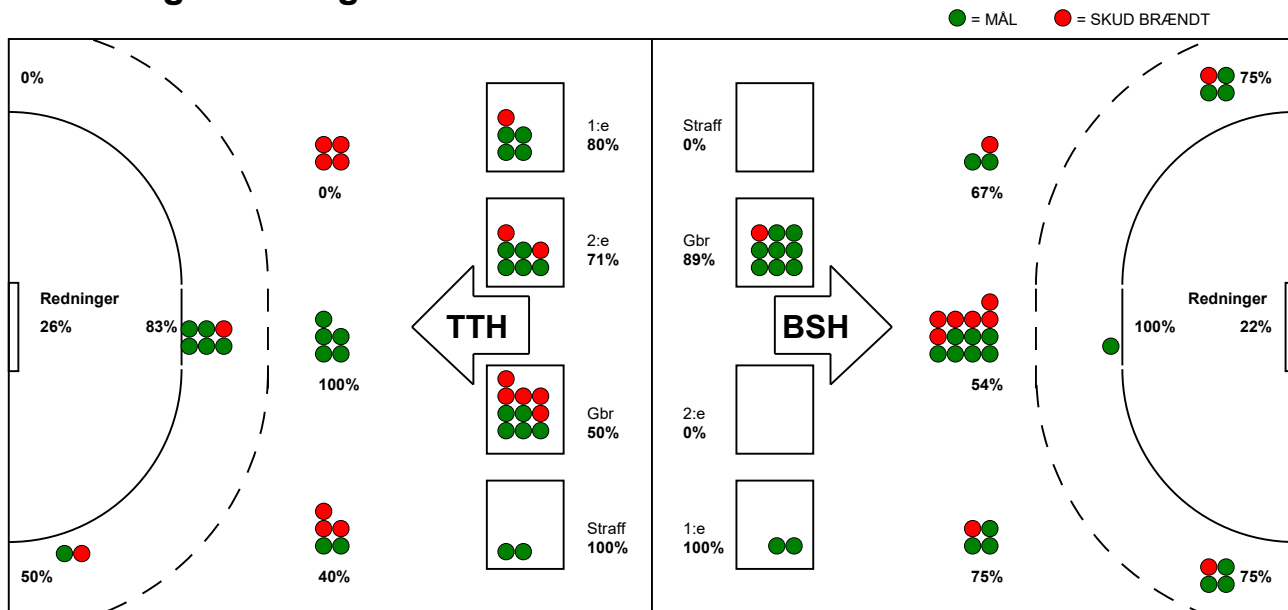

KAMPRAPPORT

Bjerringbro-Silkeborg - TTH Holstebro 29 - 29 (15 - 16)

125616 / 23-9-2019 / JYSK Arena A / Primo Tours Ligaen Herrer

Fordeling af mål og skud:

Gbr=Gennembrud. 1.f=Kontra første bølge. 2.f=Kontra anden bølge

Angrebet sluttede med:

Tekn. Fejl

2 min

Assist

Skuddene endte med:

Målforskel i løbet af kampen: