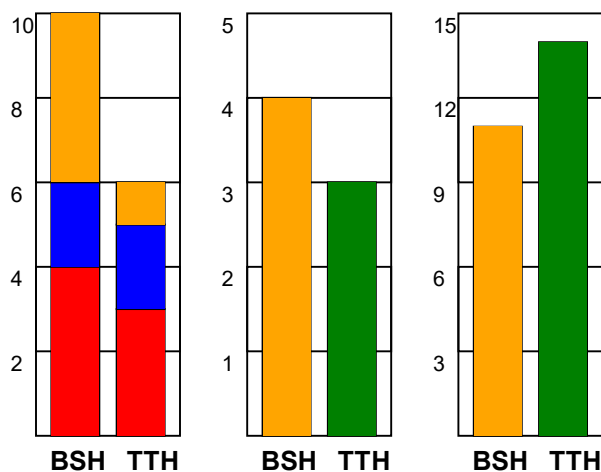

KAMPRAPPORT

Bjerringbro-Silkeborg - TTH Holstebro 29 - 29 (15 - 16)

125616 / 23-9-2019 / JYSK Arena A / Primo Tours Ligaen Herrer

Fordeling af mål og skud:

Gbr=Gennembrud. 1.f=Kontra første bølge. 2.f=Kontra anden bølge

Angrebet sluttede med:

Tekn. Fejl

2 min

Assist

Skuddene endte med:

Målforskel i løbet af kampen: