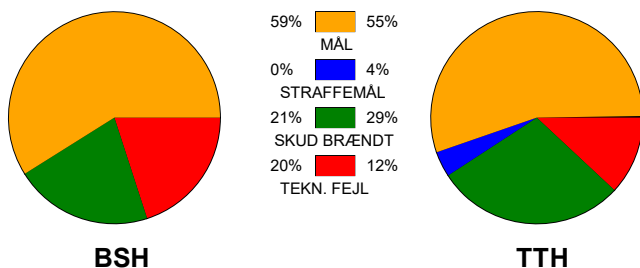

Angrebet sluttede med: