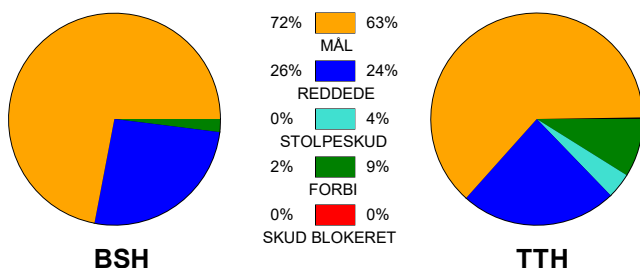

Skuddene endte med: