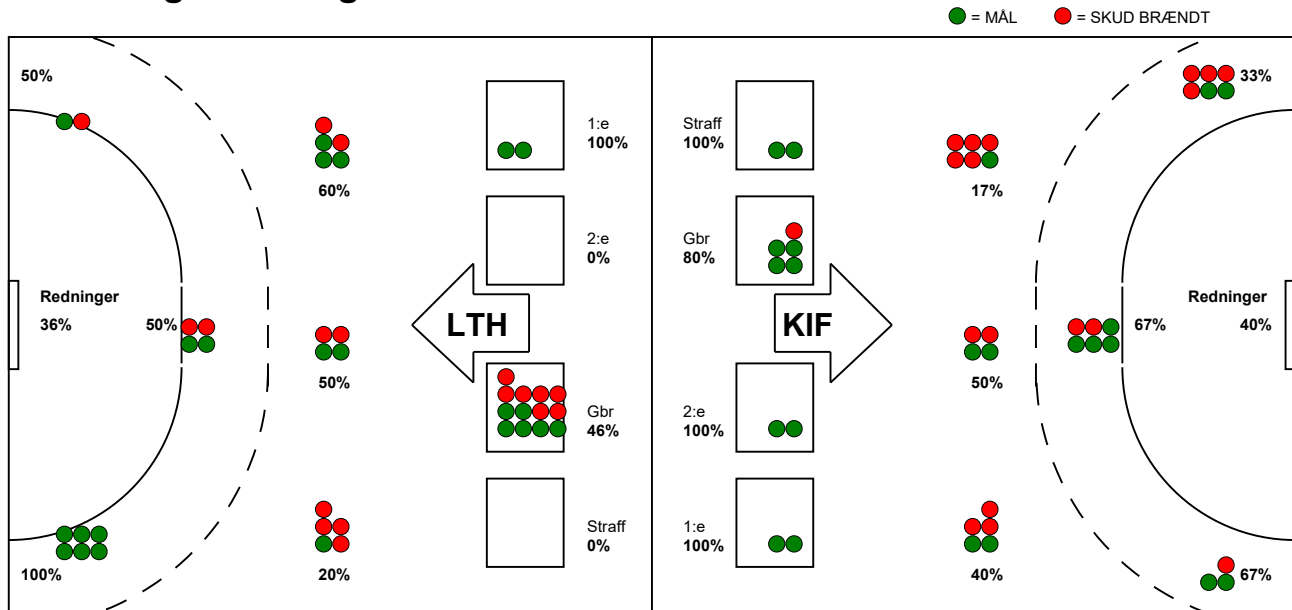

KAMPRAPPORT

KIF Kolding - Lemvig-Thyborøn Håndbold 23 - 23 (12 - 10)

125617 / 20-9-2019 / Sydbank Arena 1 - bane 1 / Primo Tours Ligaen Herrer

Fordeling af mål og skud:

Gbr=Gennembrud. 1.f=Kontra første bølge. 2.f=Kontra anden bølge

Angrebet sluttede med:

Skuddene endte med:

Tekn. Fejl

2 min

Assist

■ = REGELBRUD
 ■ = TABT BOLD
 ■ = FEJLAFLEVERING

Målforskel i løbet af kampen: