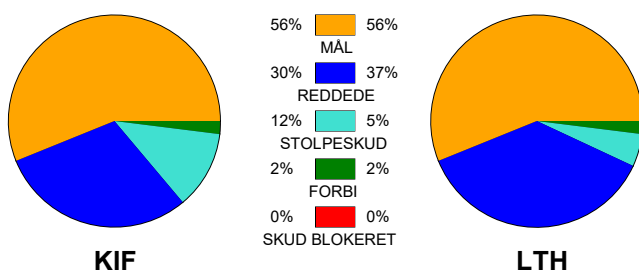

Skuddene endte med: