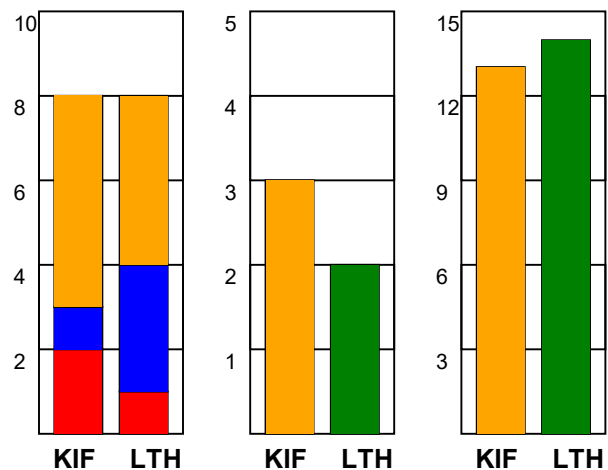

Angrebet sluttede med:

Skuddene endte med:

Tekn. Fejl

2 min

Assist

■ = REGELBRUD
 ■ = TABT BOLD
 ■ = FEJLAFLEVERING

Målforskel i løbet af kampen: