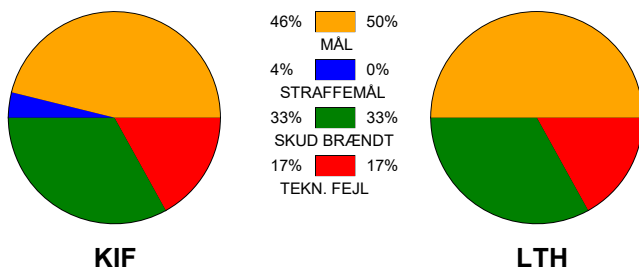

Angrebet sluttede med: