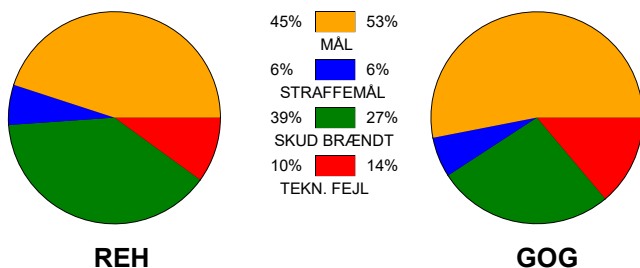

Angrebet sluttede med: