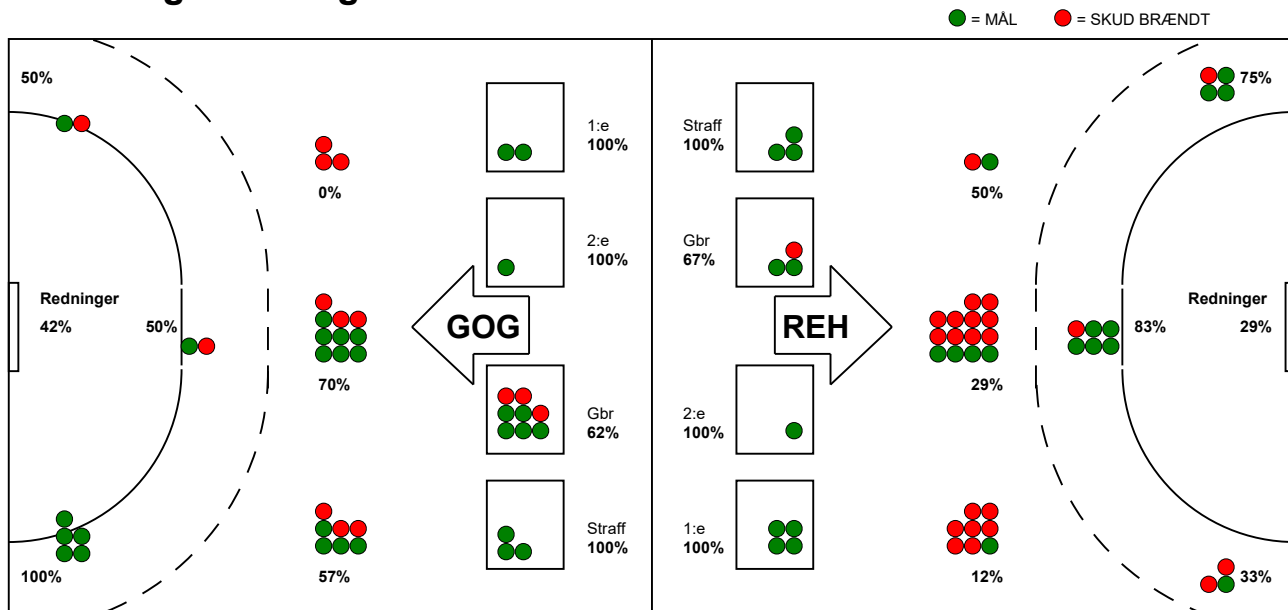

KAMPRAPPORT

Ribe-Esbjerg HH - GOG Håndbold 25 - 29 (13 - 14)

125625 / 29-9-2019 / Blue Water Dokken / Primo Tours Ligaen Herrer

Fordeling af mål og skud:

Gbr=Gennembrud. 1.f=Kontra første bølge. 2.f=Kontra anden bølge

Angrebet sluttede med:

Skuddene endte med:

Tekn. Fejl

2 min

Assist

Målforskel i løbet af kampen: