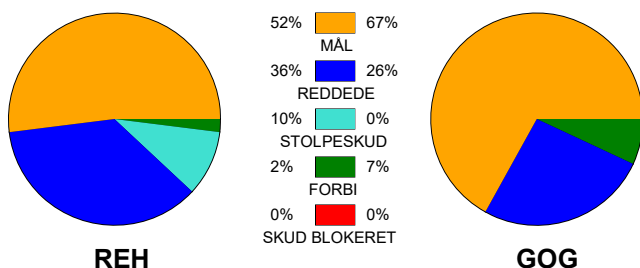

Skuddene endte med: