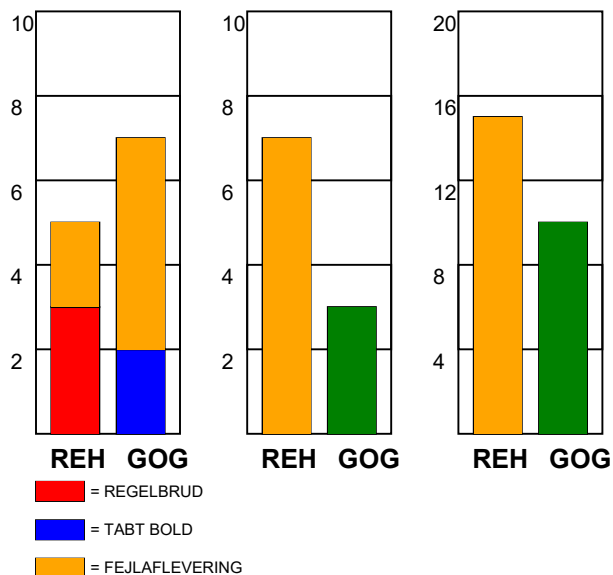

KAMPRAPPORT

Ribe-Esbjerg HH - GOG Håndbold 25 - 29 (13 - 14)

125625 / 29-9-2019 / Blue Water Dokken / Primo Tours Ligaen Herrer

Fordeling af mål og skud:

Gbr=Gennembrud. 1.f=Kontra første bølge. 2.f=Kontra anden bølge

Angrebet sluttede med:

Skuddene endte med:

Tekn. Fejl

2 min

Assist

Målforskel i løbet af kampen: