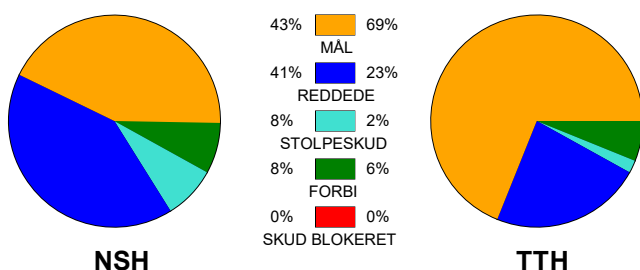

Skuddene endte med: