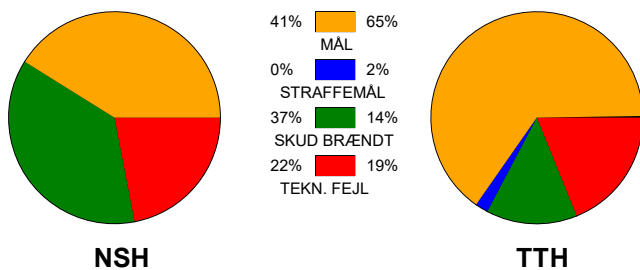

Angrebet sluttede med: