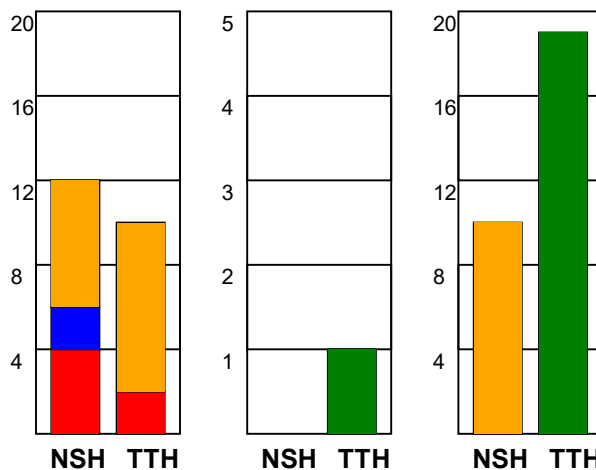

KAMPRAPPORT

Nordsjælland Håndbold - TTH Holstebro 22 - 36 (13 - 17)

125626 / 2-10-2019 / Helsingør-hallen 1 / Primo Tours Ligaen Herrer

Fordeling af mål og skud:

Gbr=Gennembrud. 1.f=Kontra første bølge. 2.f=Kontra anden bølge

Angrebet sluttede med:

Tekn. Fejl

2 min

Assist

Skuddene endte med:

Målforskel i løbet af kampen: