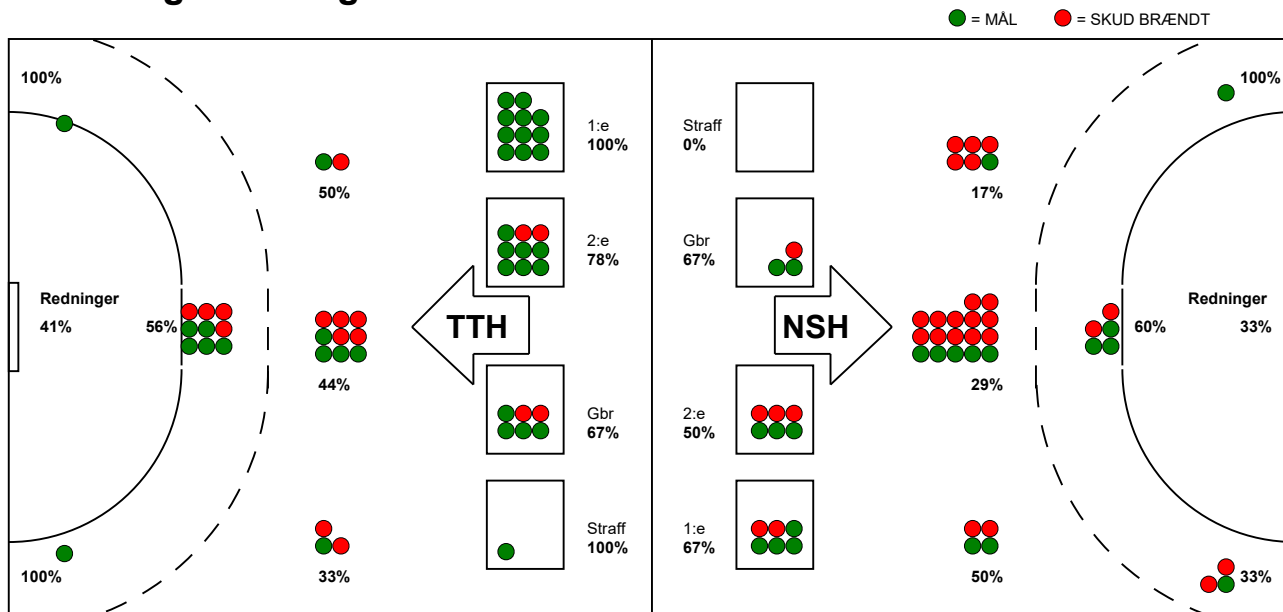

KAMPRAPPORT

Nordsjælland Håndbold - TTH Holstebro 22 - 36 (13 - 17)

125626 / 2-10-2019 / Helsingør-hallen 1 / Primo Tours Ligaen Herrer

Fordeling af mål og skud:

Gbr=Gennembrud. 1.f=Kontra første bølge. 2.f=Kontra anden bølge

Angrebet sluttede med:

Tekn. Fejl

2 min

Assist

Skuddene endte med:

Målforskel i løbet af kampen: