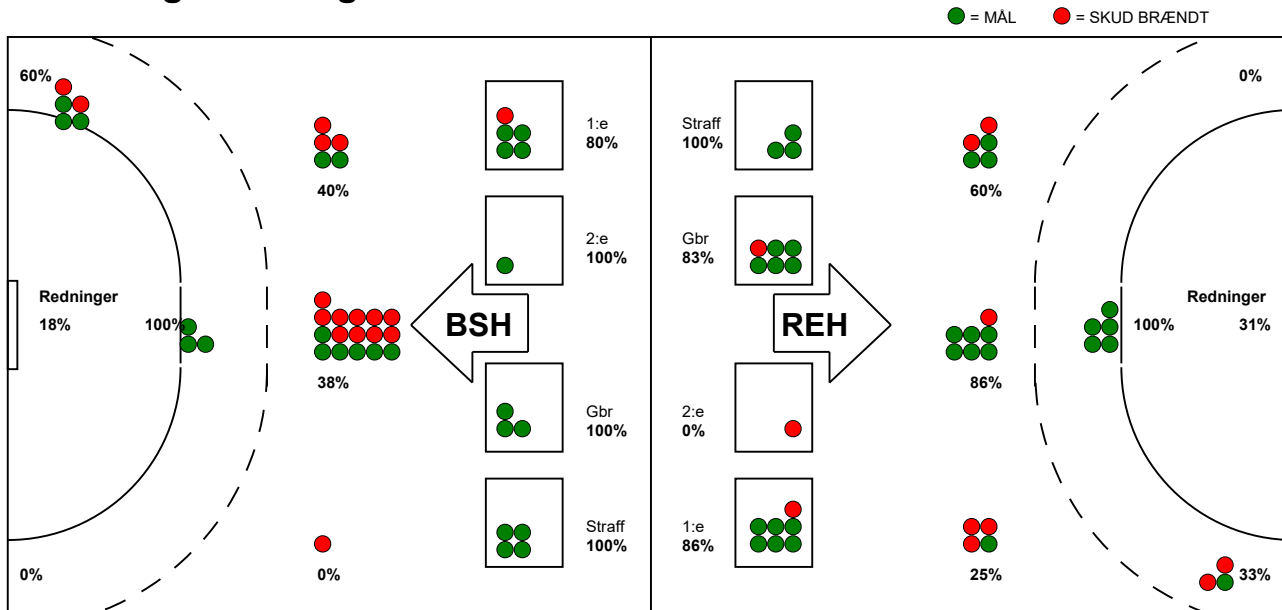

KAMPRAPPORT

Ribe-Esbjerg HH - Bjerringbro-Silkeborg 30 - 26 (17 - 15)

125638 / 12-10-2019 / Blue Water Dokken / Primo Tours Ligaen Herrer

Fordeling af mål og skud:

Gbr=Gennembrud. 1.f=Kontra første bølge. 2.f=Kontra anden bølge

Angrebet sluttede med:

Skuddene endte med:

Tekn. Fejl

2 min

Assist

■ = REGELBRUD
■ = TABT BOLD
■ = FEJLAFLEVERING

Målforskel i løbet af kampen: