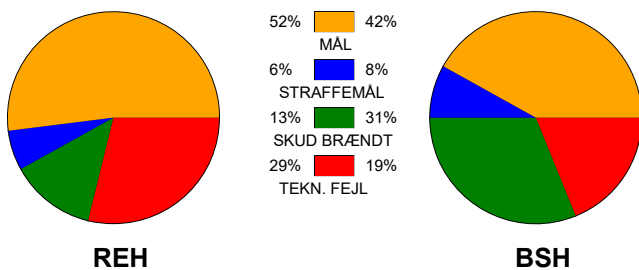

Angrebet sluttede med: