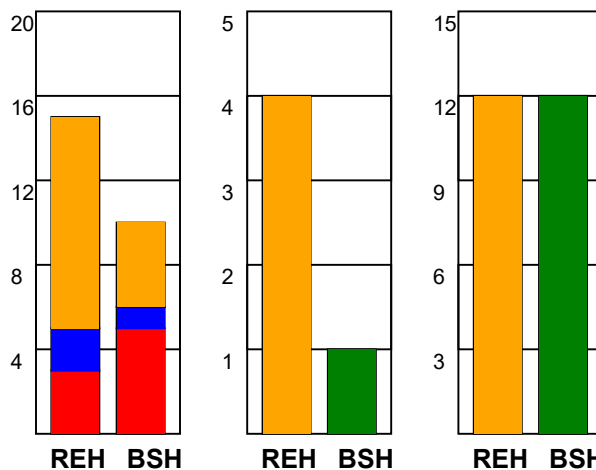

KAMPRAPPORT

Ribe-Esbjerg HH - Bjerringbro-Silkeborg 30 - 26 (17 - 15)

125638 / 12-10-2019 / Blue Water Dokken / Primo Tours Ligaen Herrer

Fordeling af mål og skud:

Gbr=Gennembrud. 1.f=Kontra første bølge. 2.f=Kontra anden bølge

Angrebet sluttede med:

Skuddene endte med:

Tekn. Fejl

2 min

Assist

■ = REGELBRUD
■ = TABT BOLD
■ = FEJLAFLEVERING

Målforskel i løbet af kampen: