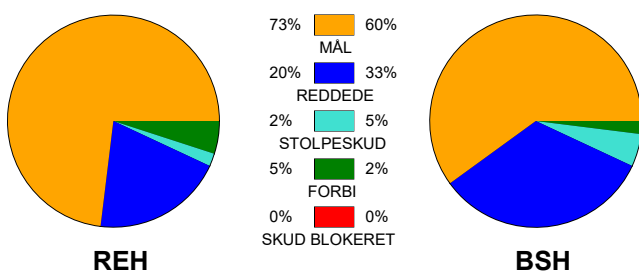

Skuddene endte med: