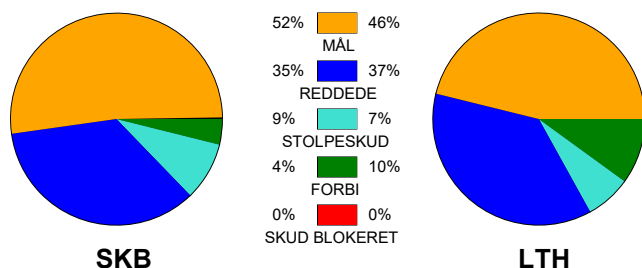

KAMPRAPPORT

Skanderborg Håndbold - Lemvig-Thyborøn Håndbold 24 - 19 (12 - 11)

125643 / 18-10-2019 / Fælledhallen - bane 1 / Primo Tours Ligaen Herrer

Fordeling af mål og skud:

Gbr=Gennembrud. 1.f=Kontra første bølge. 2.f=Kontra anden bølge

Angrebet sluttede med:

Skuddene endte med:

Tekn. Fejl

2 min

Assist

Red = REGELBRUD
Blue = TABT BOLD
Orange = FEJLAFLEVERING

Målforskel i løbet af kampen: