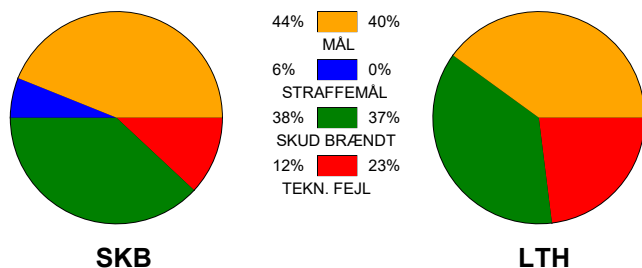

KAMPRAPPORT

Skanderborg Håndbold - Lemvig-Thyborøn Håndbold 24 - 19 (12 - 11)

125643 / 18-10-2019 / Fælledhallen - bane 1 / Primo Tours Ligaen Herrer

Fordeling af mål og skud:

Gbr=Gennembrud. 1.f=Kontra første bølge. 2.f=Kontra anden bølge

Angrebet sluttede med:

Skuddene endte med:

Tekn. Fejl

2 min

Assist

Red = REGELBRUD
Blue = TABT BOLD
Orange = FEJLAFLEVERING

Målforskel i løbet af kampen: