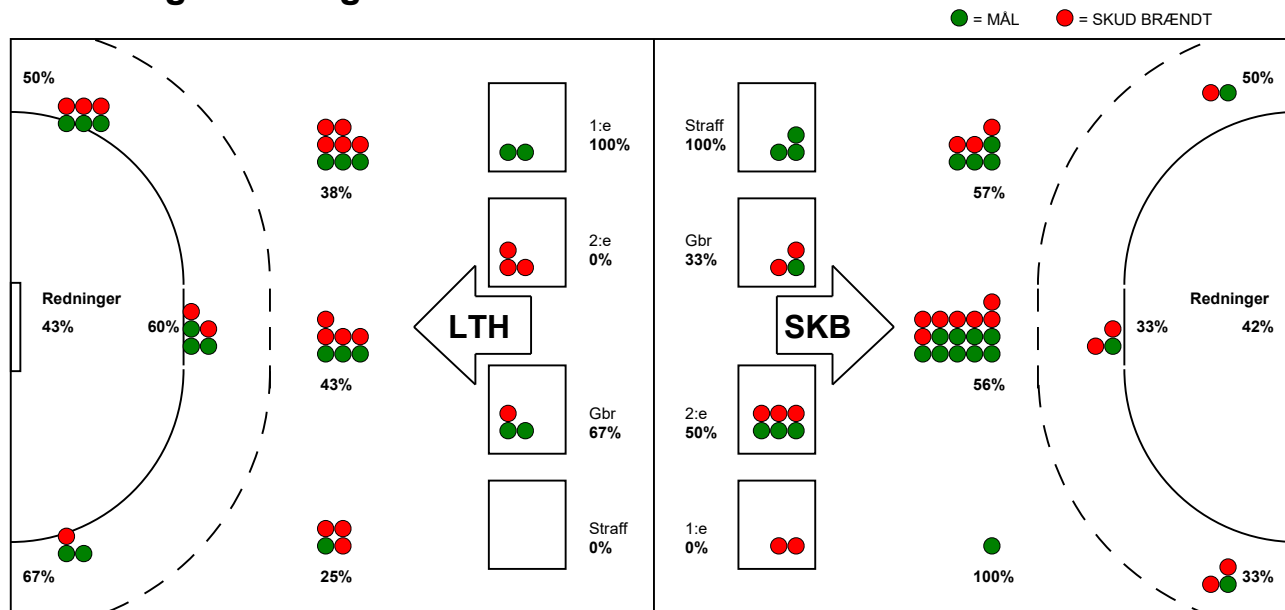

KAMPRAPPORT

Skanderborg Håndbold - Lemvig-Thyborøn Håndbold 24 - 19 (12 - 11)

125643 / 18-10-2019 / Fælledhallen - bane 1 / Primo Tours Ligaen Herrer

Fordeling af mål og skud:

Gbr=Gennembrud. 1.f=Kontra første bølge. 2.f=Kontra anden bølge

Angrebet sluttede med:

Skuddene endte med:

Tekn. Fejl

2 min

Assist

Red = REGELBRUD
Blue = TABT BOLD
Orange = FEJLAFLEVERING

Målforskel i løbet af kampen: