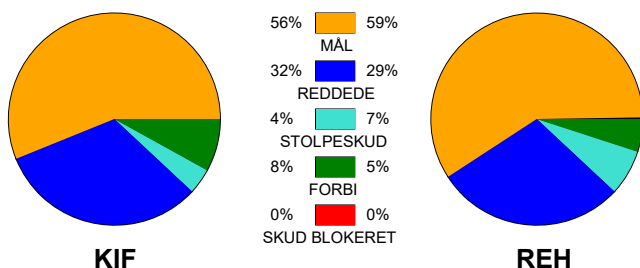

KAMPRAPPORT

KIF Kolding - Ribe-Esbjerg HH 28 - 26 (12 - 13)

125645 / 18-10-2019 / Sydbank Arena 1 - bane 1 / Primo Tours Ligaen Herrer

Fordeling af mål og skud:

Gbr=Gennembrud. 1.f=Kontra første bølge. 2.f=Kontra anden bølge

Angrebet sluttede med:

Skuddene endte med:

Tekn. Fejl

2 min

Assist

■ = REGELBRUD

■ = TAPT BOLD

■ = FEJLAFLEVERING