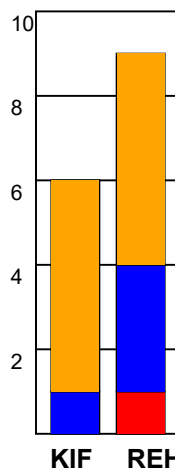

KAMPRAPPORT

KIF Kolding - Ribe-Esbjerg HH 28 - 26 (12 - 13)

125645 / 18-10-2019 / Sydbank Arena 1 - bane 1 / Primo Tours Ligaen Herrer

Fordeling af mål og skud:

Gbr=Gennembrud. 1.f=Kontra første bølge. 2.f=Kontra anden bølge

Angrebet sluttede med:

Skuddene endte med:

Tekn. Fejl

2 min

Assist

■ = REGELBRUD

■ = TAPT BOLD

■ = FEJLAFLEVERING