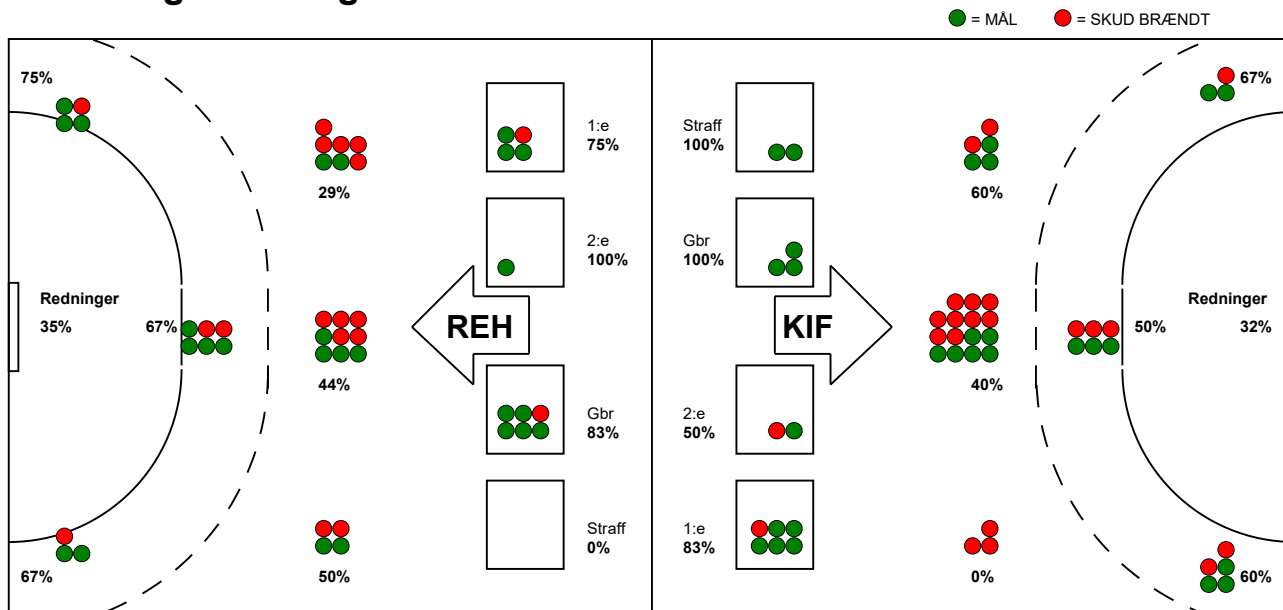

KAMPRAPPORT

KIF Kolding - Ribe-Esbjerg HH 28 - 26 (12 - 13)

125645 / 18-10-2019 / Sydbank Arena 1 - bane 1 / Primo Tours Ligaen Herrer

Fordeling af mål og skud:

Gbr=Gennembrud. 1.f=Kontra første bølge. 2.f=Kontra anden bølge

Angrebet sluttede med:

Skuddene endte med:

Tekn. Fejl

2 min

Assist

■ = REGELBRUD

■ = TAPT BOLD

■ = FEJLAFLEVERING