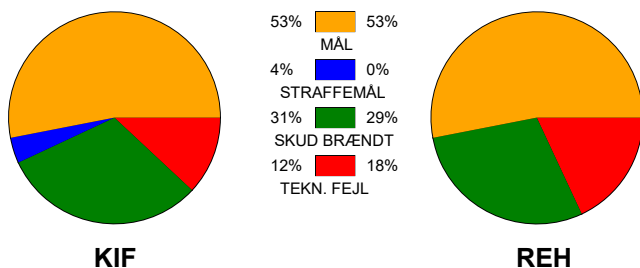

Angrebet sluttede med: