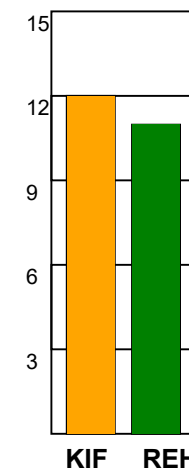

KAMPRAPPORT

KIF Kolding - Ribe-Esbjerg HH 28 - 26 (12 - 13)

125645 / 18-10-2019 / Sydbank Arena 1 - bane 1 / Primo Tours Ligaen Herrer

Fordeling af mål og skud:

Gbr=Gennembrud. 1.f=Kontra første bølge. 2.f=Kontra anden bølge

Angrebet sluttede med:

Skuddene endte med:

Tekn. Fejl

2 min

Assist

■ = REGELBRUD

■ = TAPT BOLD

■ = FEJLAFLEVERING

■ = 2 MIN

● = TEKNISKE FEJL

Målforskel i løbet af kampen: