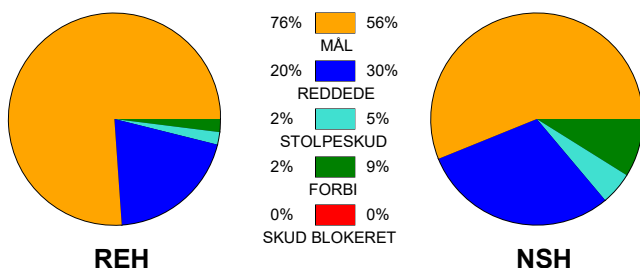

Skuddene endte med: