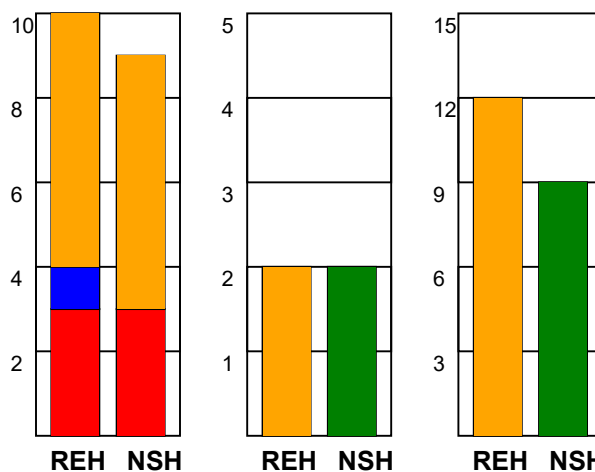

Tekn. Fejl

2 min

Assist