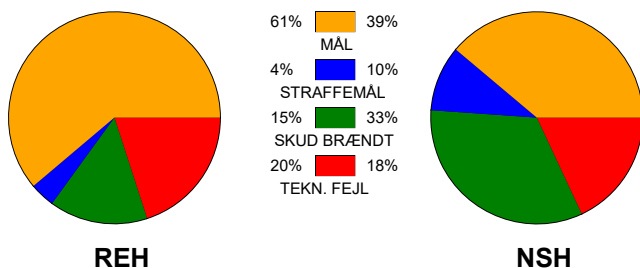

Angrebet sluttede med: