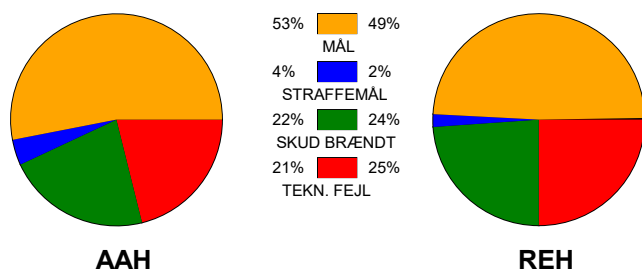

Angrebet sluttede med: