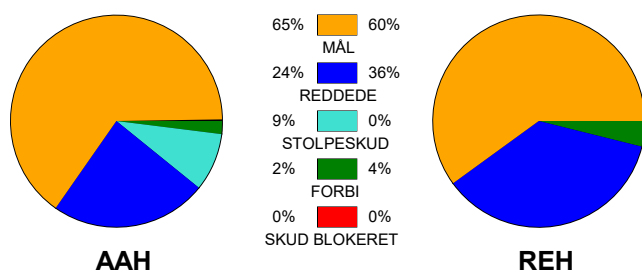

Skuddene endte med: