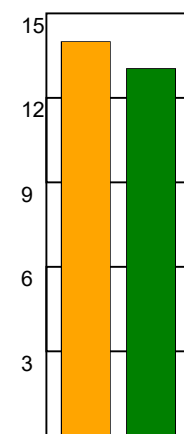

KAMPRAPPORT

Aalborg Håndbold - Ribe-Esbjerg HH 30 - 27 (17 - 16)

125655 / 6-11-2019 / Jutlander Bank Arena / Primo Tours Ligaen Herrer

Fordeling af mål og skud:

Gbr=Gennembrud. 1.f=Kontra første bølge. 2.f=Kontra anden bølge

Angrebet sluttede med:

Skuddene endte med:

Tekn. Fejl

2 min

Assist

Målforskel i løbet af kampen: