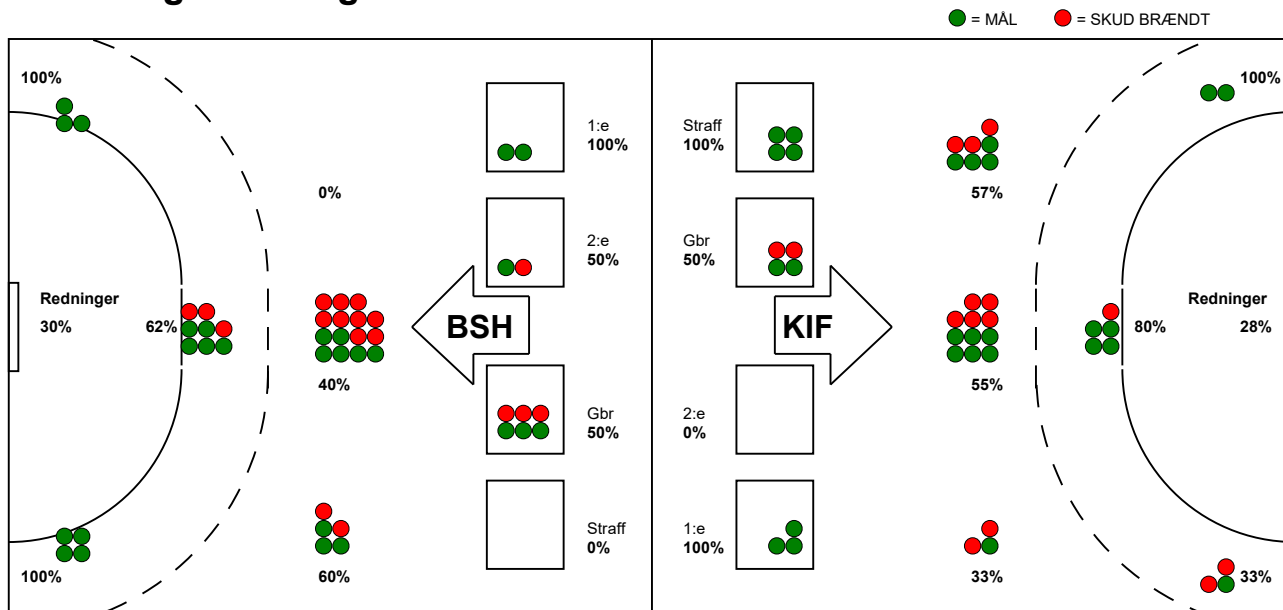

KAMPRAPPORT

KIF Kolding - Bjerringbro-Silkeborg 27 - 27 (11 - 15)

125659 / 6-11-2019 / Sydbank Arena 1 - bane 1 / Primo Tours Ligaen Herrer

Fordeling af mål og skud:

Gbr=Gennembrud. 1.f=Kontra første bølge. 2.f=Kontra anden bølge

Angrebet sluttede med:

Skuddene endte med:

Tekn. Fejl

2 min

Assist

■ = REGELBRUD
■ = TAPT BOLD
■ = FEJLAFLEVERING

Målforskel i løbet af kampen: