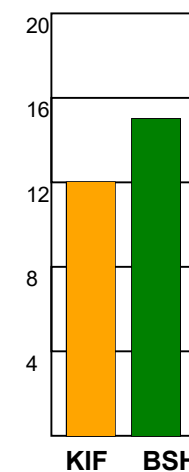

KAMPRAPPORT

KIF Kolding - Bjerringbro-Silkeborg 27 - 27 (11 - 15)

125659 / 6-11-2019 / Sydbank Arena 1 - bane 1 / Primo Tours Ligaen Herrer

Fordeling af mål og skud:

Gbr=Gennembrud. 1.f=Kontra første bølge. 2.f=Kontra anden bølge

Angrebet sluttede med:

Skuddene endte med:

Tekn. Fejl

2 min

Assist

■ = REGELBRUD
■ = TAPT BOLD
■ = FEJLAFLEVERING

Målforskel i løbet af kampen: