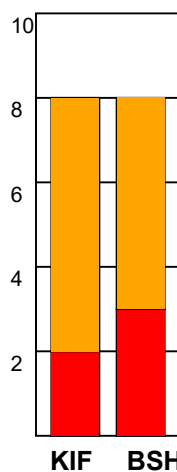

KAMPRAPPORT

KIF Kolding - Bjerringbro-Silkeborg 27 - 27 (11 - 15)

125659 / 6-11-2019 / Sydbank Arena 1 - bane 1 / Primo Tours Ligaen Herrer

Fordeling af mål og skud:

Gbr=Gennembrud. 1.f=Kontra første bølge. 2.f=Kontra anden bølge

Angrebet sluttede med:

Skuddene endte med:

Tekn. Fejl

2 min

Assist

■ = REGELBRUD
■ = TAPT BOLD
■ = FEJLAFLEVERING

Målforskel i løbet af kampen: