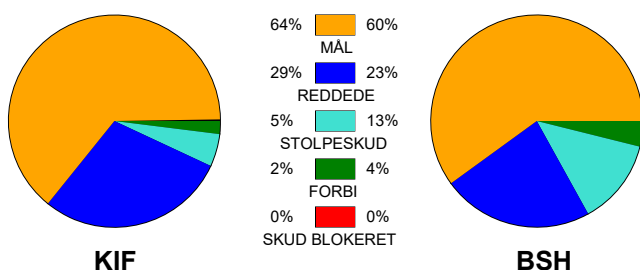

Skuddene endte med: