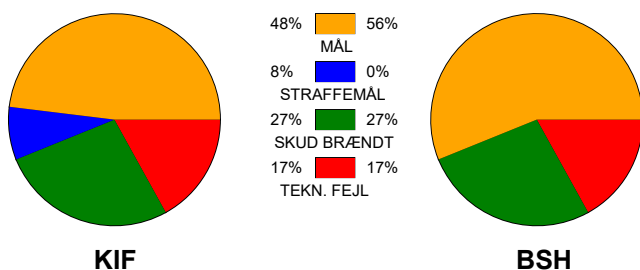

Angrebet sluttede med: