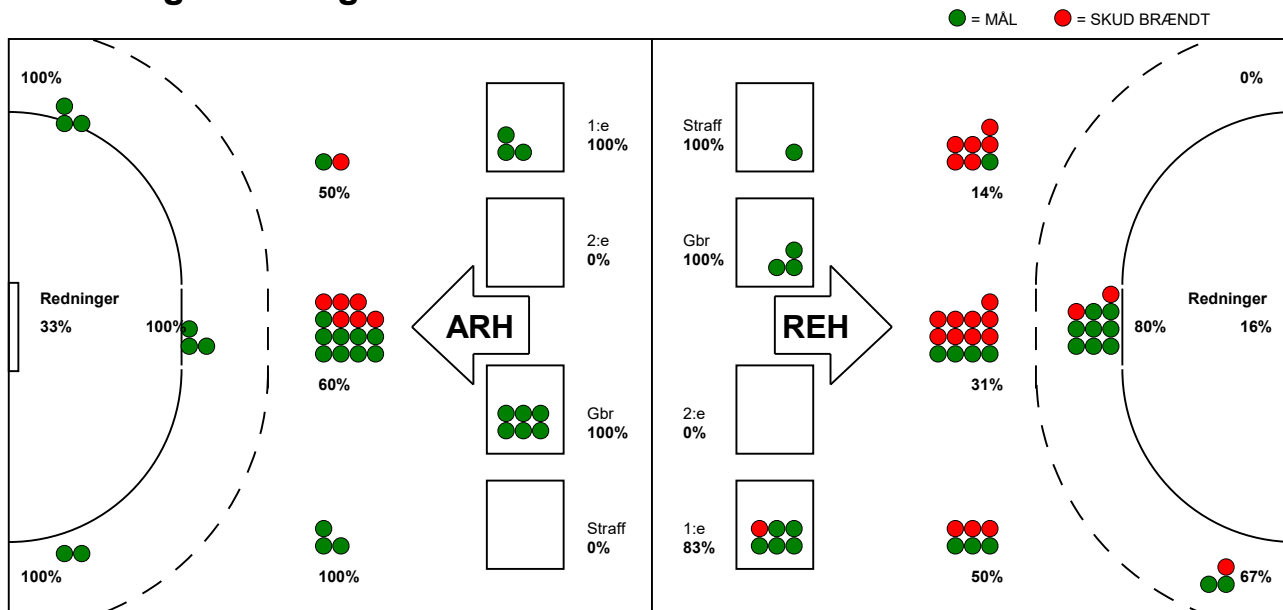

KAMPRAPPORT

Ribe-Esbjerg HH - Århus Håndbold 27 - 30 (15 - 15)

125664 / 16-11-2019 / Blue Water Dokken / Primo Tours Ligaen Herrer

Fordeling af mål og skud:

Gbr=Gennembrud. 1.f=Kontra første bølge. 2.f=Kontra anden bølge

Angrebet sluttede med:

Tekn. Fejl

2 min

Assist

■ = REGELBRUD
■ = TABT BOLD
■ = FEJLAFLEVERING

Skuddene endte med:

Målforskel i løbet af kampen: