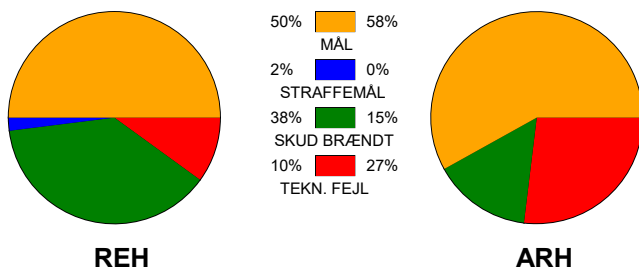

Angrebet sluttede med: