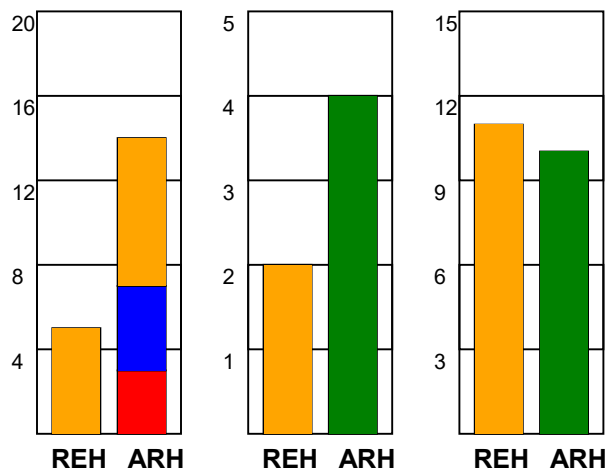

KAMPRAPPORT

Ribe-Esbjerg HH - Århus Håndbold 27 - 30 (15 - 15)

125664 / 16-11-2019 / Blue Water Dokken / Primo Tours Ligaen Herrer

Fordeling af mål og skud:

Gbr=Gennembrud. 1.f=Kontra første bølge. 2.f=Kontra anden bølge

Angrebet sluttede med:

Tekn. Fejl

2 min

Assist

■ = REGELBRUD
■ = TABT BOLD
■ = FEJLAFLEVERING

Skuddene endte med:

Målforskel i løbet af kampen: