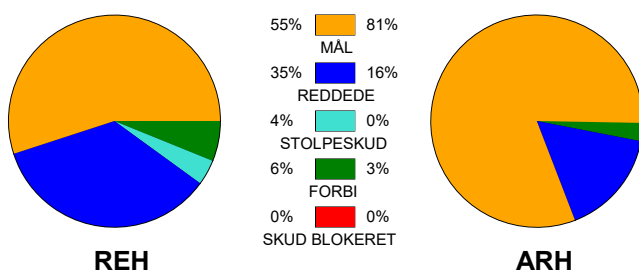

Skuddene endte med: