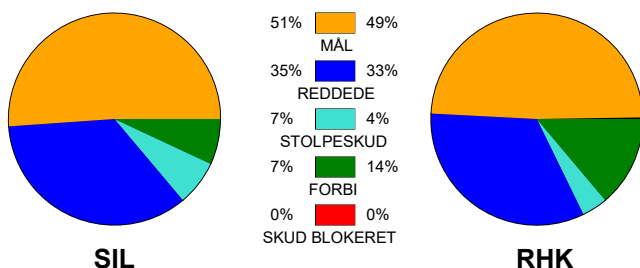

Skuddene endte med: