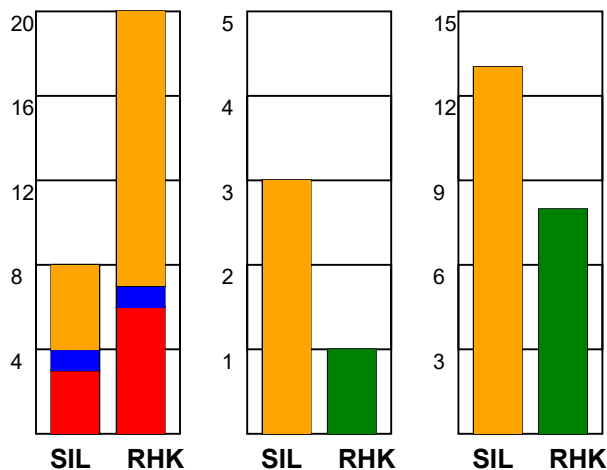

KAMPRAPPORT

Silkeborg-Voel KFUM - Randers HK 29 - 25 (16 - 11)

125790 / 30-8-2019 / Voel Hallen - Hal 1 / HTH Ligaen Damer

Fordeling af mål og skud:

Gbr=Gennembrud. 1.f=Kontra første bølge. 2.f=Kontra anden bølge

Angrebet sluttede med:

Tekn. Fejl

2 min

Assist

■ = REGELBRUD

■ = TABT BOLD

■ = FEJLAFLEVERING

■ = 2 MIN