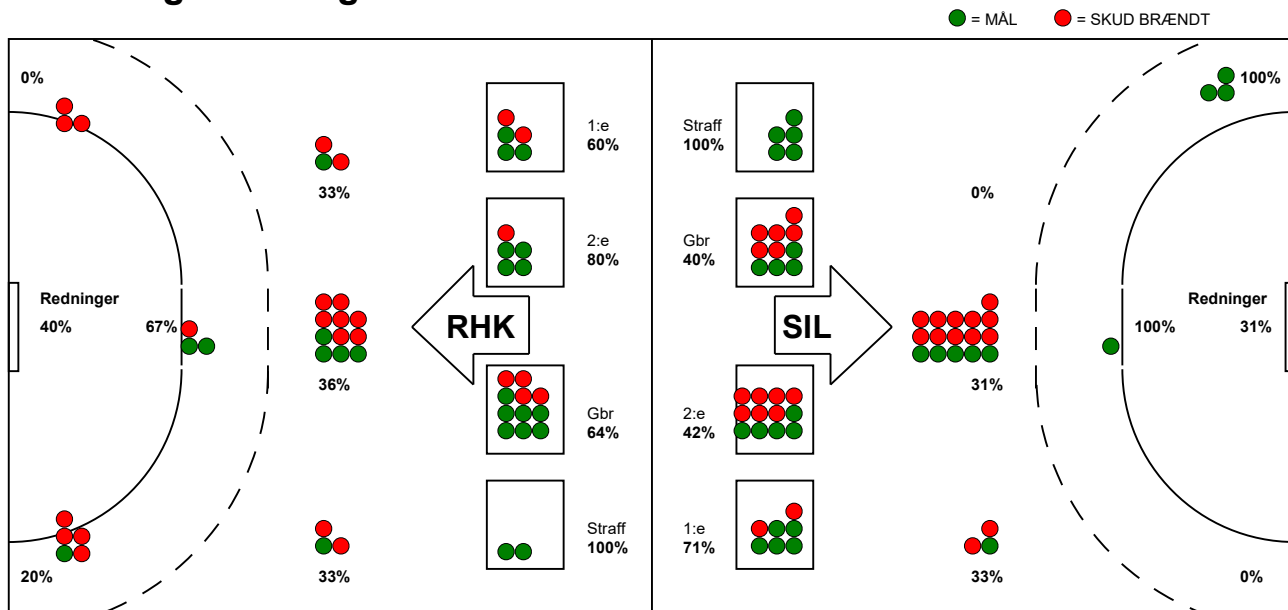

KAMPRAPPORT

Silkeborg-Voel KFUM - Randers HK 29 - 25 (16 - 11)

125790 / 30-8-2019 / Voel Hallen - Hal 1 / HTH Ligaen Damer

Fordeling af mål og skud:

Gbr=Gennembrud. 1.f=Kontra første bølge. 2.f=Kontra anden bølge

Angrebet sluttede med:

Tekn. Fejl

2 min

Assist

■ = REGELBRUD

■ = TABT BOLD

■ = FEJLAFLEVERING

■ = 2 MIN

● = TEKNISKE FEJL

Skuddene endte med:

Målforskel i løbet af kampen: