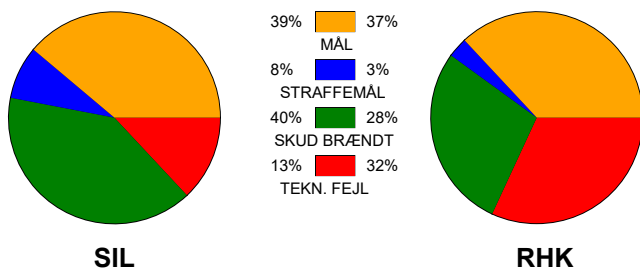

KAMPRAPPORT

Silkeborg-Voel KFUM - Randers HK 29 - 25 (16 - 11)

125790 / 30-8-2019 / Voel Hallen - Hal 1 / HTH Ligaen Damer

Fordeling af mål og skud:

Gbr=Gennembrud. 1.f=Kontra første bølge. 2.f=Kontra anden bølge

Angrebet sluttede med:

Tekn. Fejl

2 min

Assist

■ = REGELBRUD

■ = TABT BOLD

■ = FEJLAFLEVERING

■ = 2 MIN