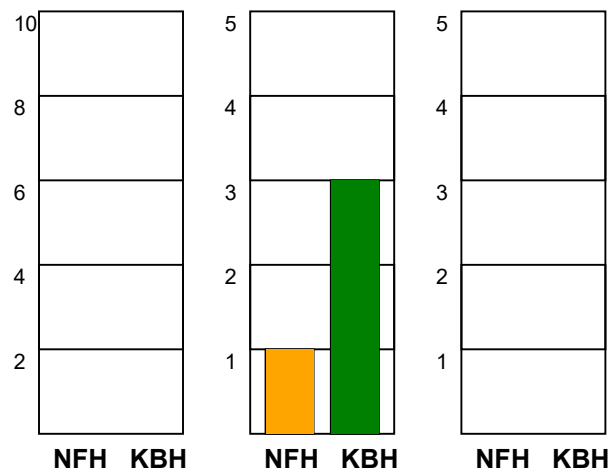

KAMPRAPPORT

Nykøbing F Håndboldklub - København Håndbold 28 - 26 (TT - 12)

125793 / 30-8-2019 / Lånlet Arena, Nykøbing F. / HTH Ligaen Damer

Fordeling af mål og skud:

Gbr=Gennembrud. 1.f=Kontra første bølge. 2.f=Kontra anden bølge

Angrebet sluttede med:

Tekn. Fejl

2 min

Assist

■ = REGELBRUD

■ = TABT BOLD

■ = FEJLAFLEVERING

■ = 2 MIN

● = TEKNISKE FEJL

Skuddene endte med:

Målforskel i løbet af kampen: