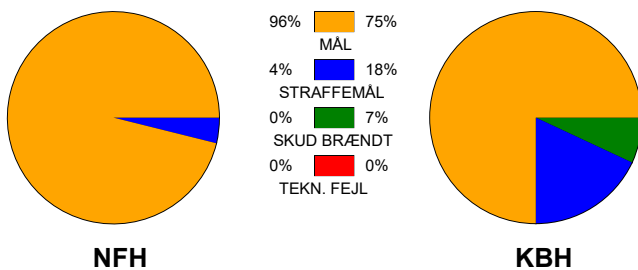

KAMPRAPPORT

Nykøbing F Håndboldklub - København Håndbold 28 - 26 (TT - 12)

125793 / 30-8-2019 / Lånlet Arena, Nykøbing F. / HTH Ligaen Damer

Fordeling af mål og skud:

Gbr=Gennembrud. 1.f=Kontra første bølge. 2.f=Kontra anden bølge

Angrebet sluttede med:

Tekn. Fejl

2 min

Assist

■ = REGELBRUD

■ = TABT BOLD

■ = FEJLAFLEVERING

■ = 2 MIN