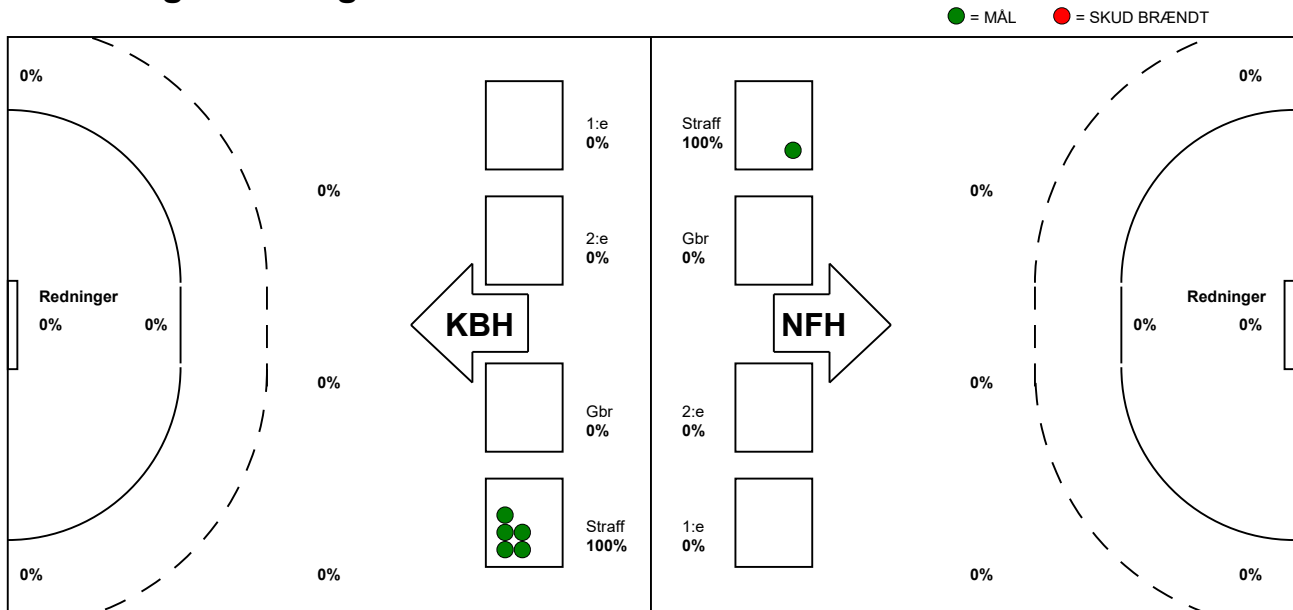

KAMPRAPPORT

Nykøbing F Håndboldklub - København Håndbold 28 - 26 (TT - 12)

125793 / 30-8-2019 / Lånlet Arena, Nykøbing F. / HTH Ligaen Damer

Fordeling af mål og skud:

Gbr=Gennembrud. 1.f=Kontra første bølge. 2.f=Kontra anden bølge

Angrebet sluttede med:

Tekn. Fejl

2 min

Assist

■ = REGELBRUD

■ = TABT BOLD

■ = FEJLAFLEVERING

■ = 2 MIN

● = TEKNISKE FEJL

Skuddene endte med:

Målforskel i løbet af kampen: