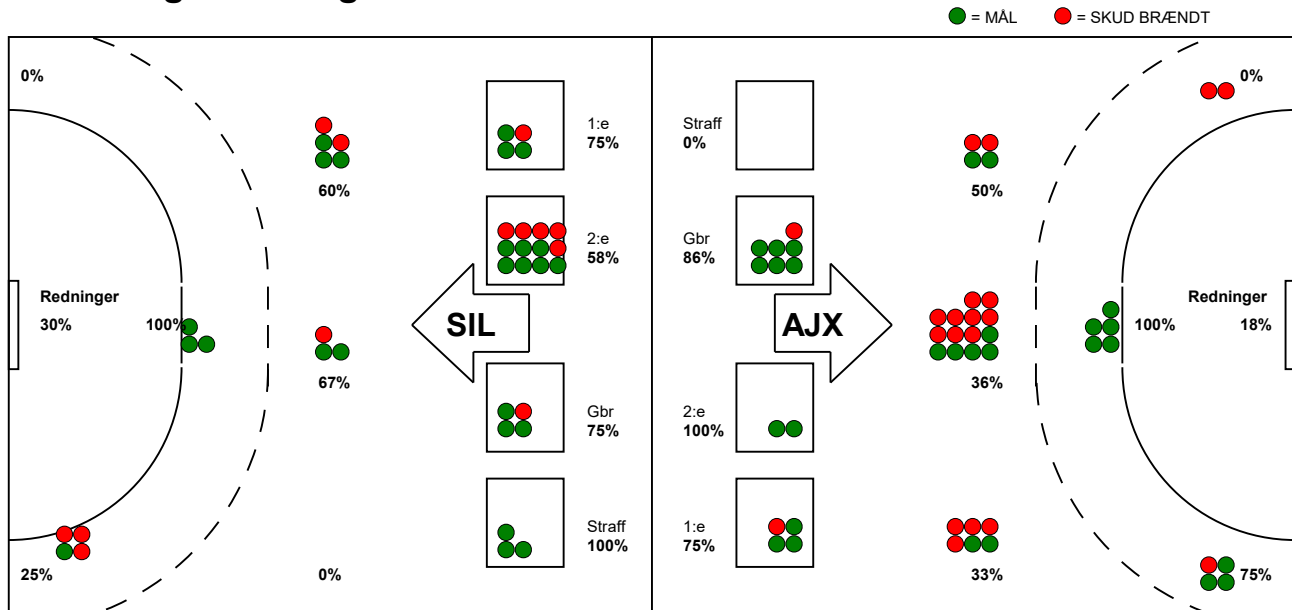

KAMPRAPPORT

Ajax København - Silkeborg-Voel KFUM 28 - 25 (15 - 12)

125796 / 4-9-2019 / Bavnehøj Arena / HTH Ligaen Damer

Fordeling af mål og skud:

Gbr=Gennembrud. 1.f=Kontra første bølge. 2.f=Kontra anden bølge

Angrebet sluttede med:

Skuddene endte med:

Tekn. Fejl

2 min

Assist

■ = REGELBRUD
■ = TABT BOLD
■ = FEJLAFLEVERING

Målforskel i løbet af kampen: