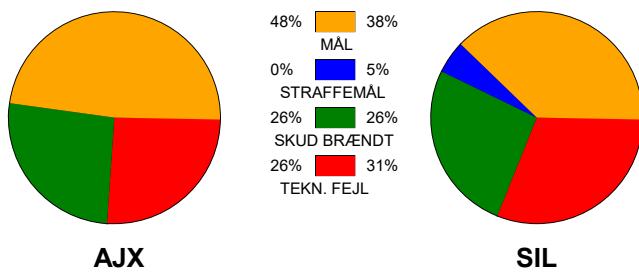

KAMPRAPPORT

Ajax København - Silkeborg-Voel KFUM 28 - 25 (15 - 12)

125796 / 4-9-2019 / Bavnehøj Arena / HTH Ligaen Damer

Fordeling af mål og skud:

Gbr=Gennembrud. 1.f=Kontra første bølge. 2.f=Kontra anden bølge

Angrebet sluttede med:

Skuddene endte med:

Tekn. Fejl

2 min

Assist

■ = REGELBRUD
■ = TABT BOLD
■ = FEJLAFLEVERING

Målforskel i løbet af kampen: