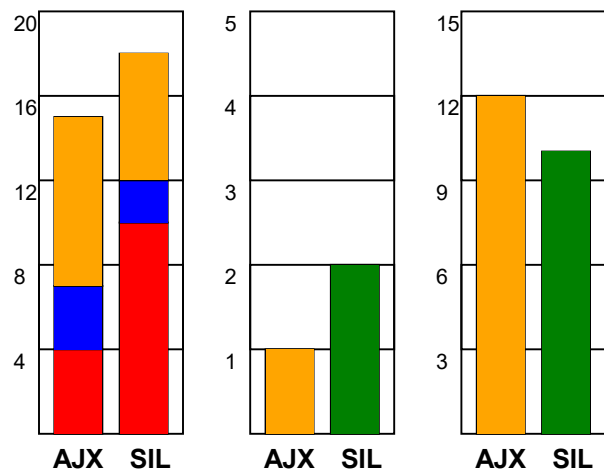

KAMPRAPPORT

Ajax København - Silkeborg-Voel KFUM 28 - 25 (15 - 12)

125796 / 4-9-2019 / Bavnehøj Arena / HTH Ligaen Damer

Fordeling af mål og skud:

Gbr=Gennembrud. 1.f=Kontra første bølge. 2.f=Kontra anden bølge

Angrebet sluttede med:

Skuddene endte med:

Tekn. Fejl

2 min

Assist

■ = REGELBRUD
■ = TABT BOLD
■ = FEJLAFLEVERING

Målforskel i løbet af kampen: