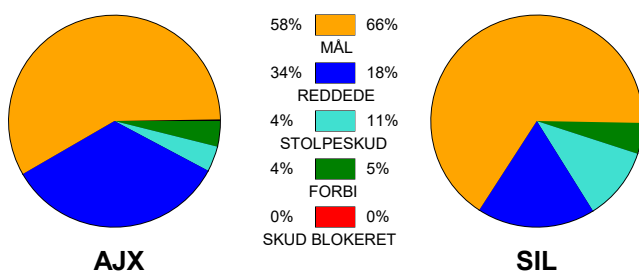

KAMPRAPPORT

Ajax København - Silkeborg-Voel KFUM 28 - 25 (15 - 12)

125796 / 4-9-2019 / Bavnehøj Arena / HTH Ligaen Damer

Fordeling af mål og skud:

Gbr=Gennembrud. 1.f=Kontra første bølge. 2.f=Kontra anden bølge

Angrebet sluttede med:

Skuddene endte med:

Tekn. Fejl

2 min

Assist

■ = REGELBRUD
■ = TABT BOLD
■ = FEJLAFLEVERING

Målforskel i løbet af kampen: