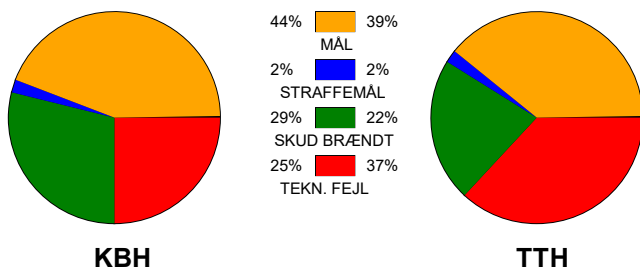

Angrebet sluttede med: