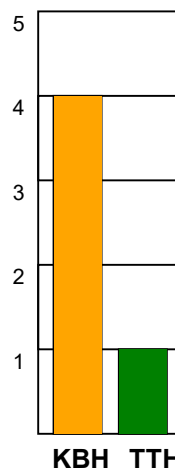

KAMPRAPPORT

København Håndbold - TTH Holstebro 27 - 24 (13 - 9)

125798 / 3-9-2019 / Frederiksberg Opvisning / HTH Ligaen Damer

Fordeling af mål og skud:

Gbr=Gennembrud. 1.f=Kontra første bølge. 2.f=Kontra anden bølge

Angrebet sluttede med:

Skuddene endte med:

Tekn. Fejl

2 min

Assist

Målforskel i løbet af kampen: