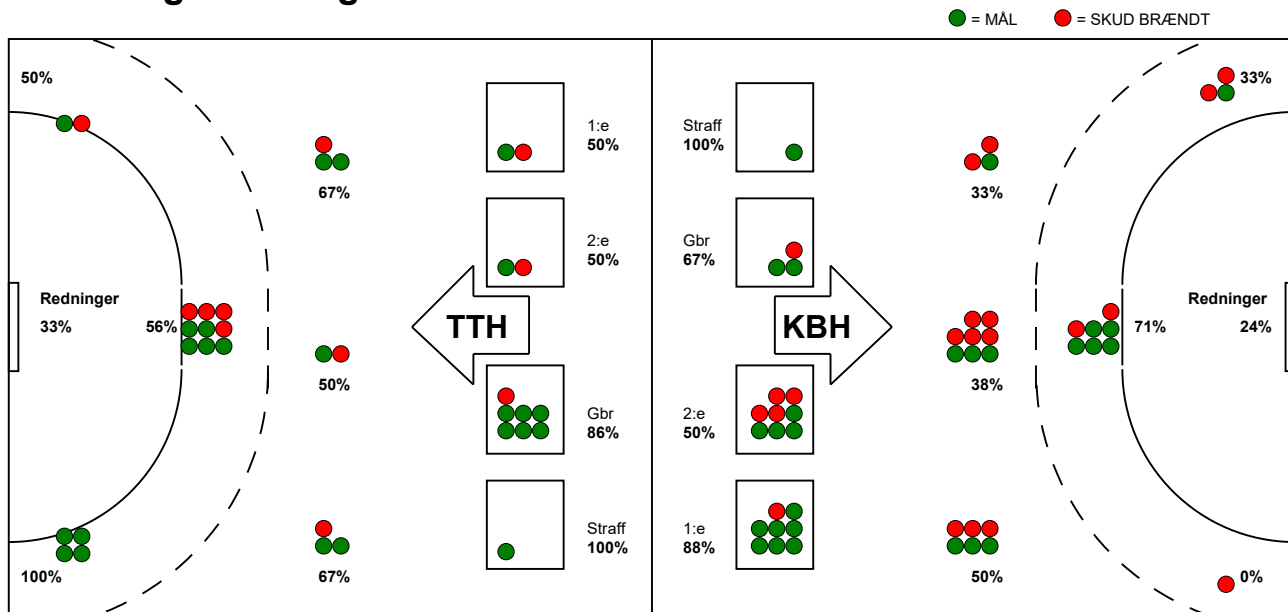

KAMPRAPPORT

København Håndbold - TTH Holstebro 27 - 24 (13 - 9)

125798 / 3-9-2019 / Frederiksberg Opvisning / HTH Ligaen Damer

Fordeling af mål og skud:

Gbr=Gennembrud. 1.f=Kontra første bølge. 2.f=Kontra anden bølge

Angrebet sluttede med:

Skuddene endte med:

Tekn. Fejl

2 min

Assist

Målforskel i løbet af kampen: