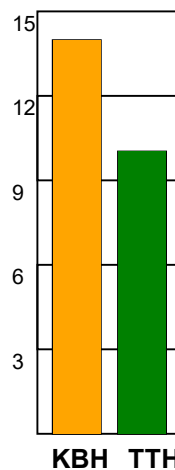

KAMPRAPPORT

København Håndbold - TTH Holstebro 27 - 24 (13 - 9)

125798 / 3-9-2019 / Frederiksberg Opvisning / HTH Ligaen Damer

Fordeling af mål og skud:

Gbr=Gennembrud. 1.f=Kontra første bølge. 2.f=Kontra anden bølge

Angrebet sluttede med:

Skuddene endte med:

Tekn. Fejl

2 min

Assist

Målforskel i løbet af kampen: