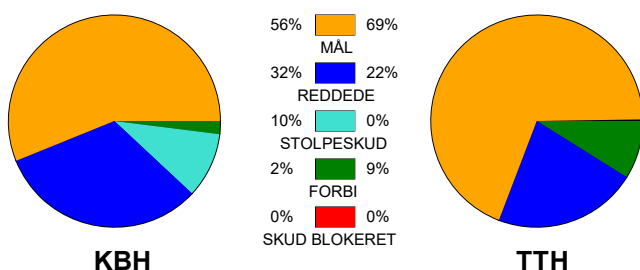

Skuddene endte med: