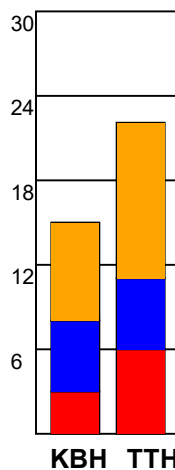

KAMPRAPPORT

København Håndbold - TTH Holstebro 27 - 24 (13 - 9)

125798 / 3-9-2019 / Frederiksberg Opvisning / HTH Ligaen Damer

Fordeling af mål og skud:

Gbr=Gennembrud. 1.f=Kontra første bølge. 2.f=Kontra anden bølge

Angrebet sluttede med:

Skuddene endte med:

Tekn. Fejl

2 min

Assist

Målforskel i løbet af kampen: