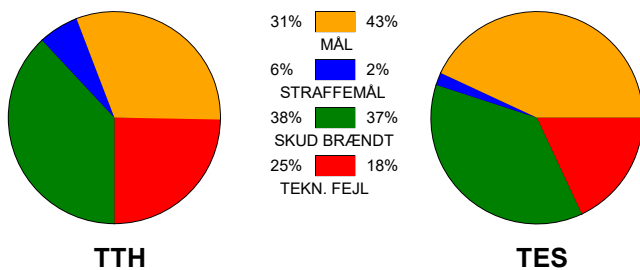

Angrebet sluttede med: