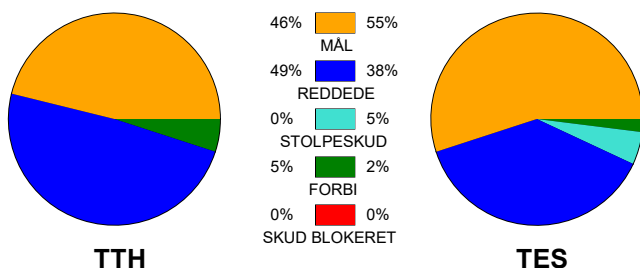

Skuddene endte med: