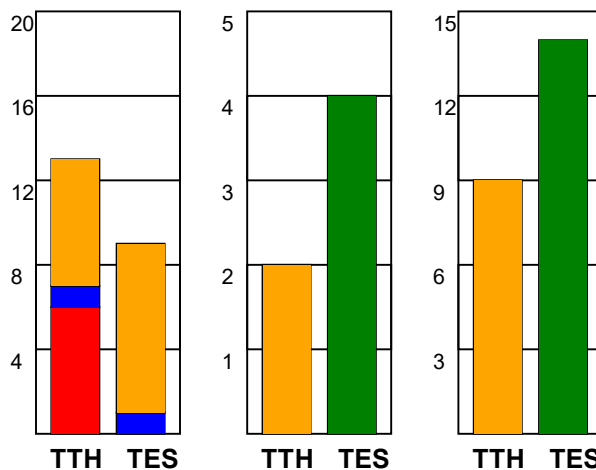

KAMPRAPPORT

TTH Holstebro - Team Esbjerg 19 - 23 (9 - 12)

125807 / 9-9-2019 / Gråkjær Arena - Holstebro / HTH Ligaen Damer

Fordeling af mål og skud:

Gbr=Gennembrud. 1.f=Kontra første bølge. 2.f=Kontra anden bølge

Angrebet sluttede med:

Skuddene endte med:

Tekn. Fejl

2 min

Assist

■ = REGELBRUD
■ = TABT BOLD
■ = FEJLAFLEVERING

Målforskel i løbet af kampen: