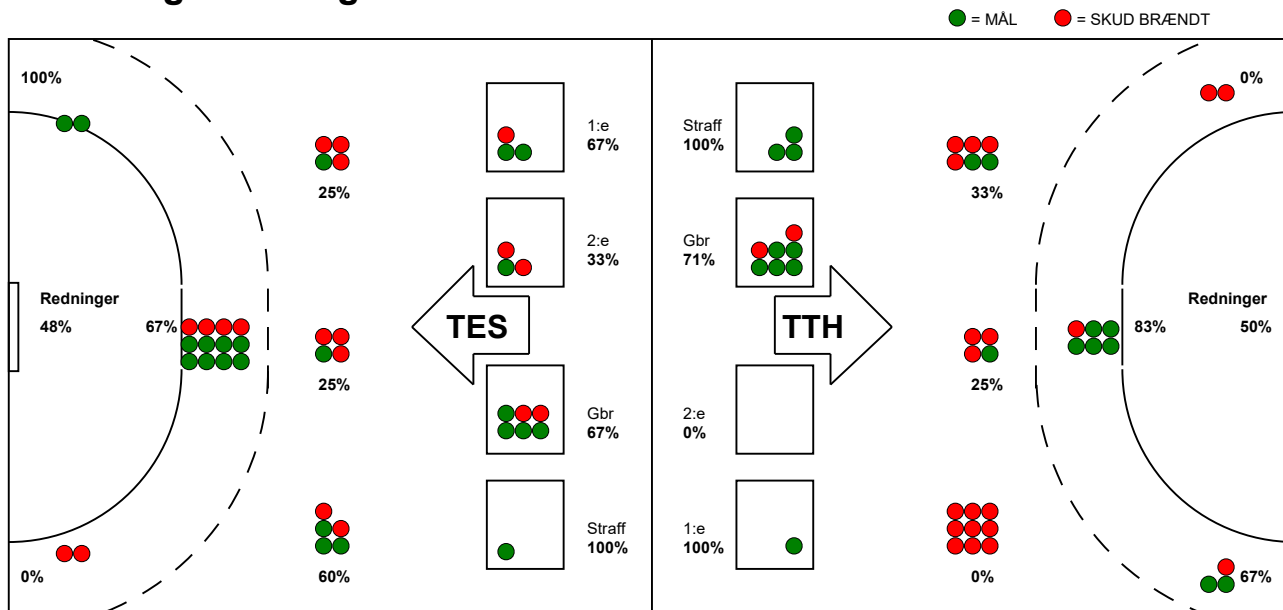

KAMPRAPPORT

TTH Holstebro - Team Esbjerg 19 - 23 (9 - 12)

125807 / 9-9-2019 / Gråkjær Arena - Holstebro / HTH Ligaen Damer

Fordeling af mål og skud:

Gbr=Gennembrud. 1.f=Kontra første bølge. 2.f=Kontra anden bølge

Angrebet sluttede med:

Skuddene endte med:

Tekn. Fejl

2 min

Assist

■ = REGELBRUD
■ = TABT BOLD
■ = FEJLAFLEVERING

Målforskel i løbet af kampen: