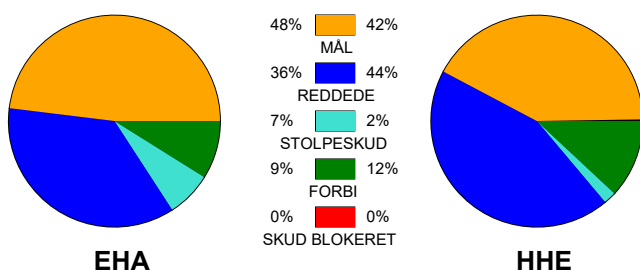

Skuddene endte med: