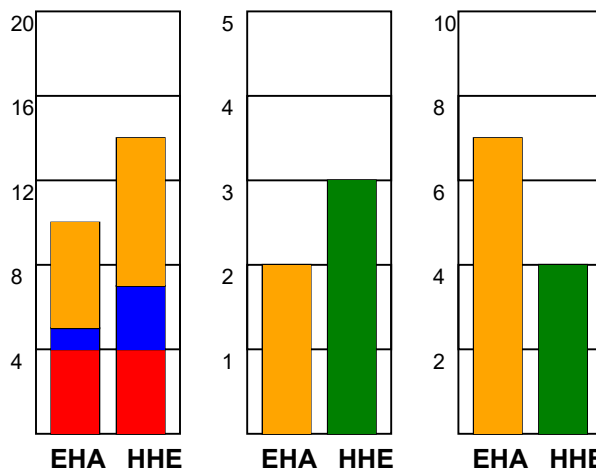

Tekn. Fejl

2 min

Assist