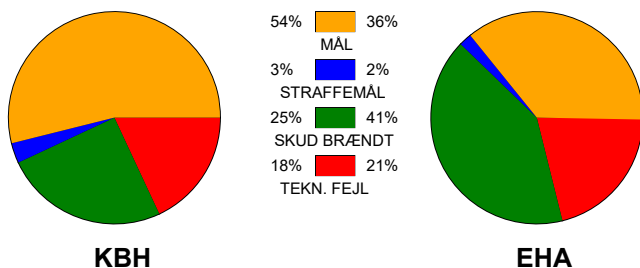

Angrebet sluttede med: