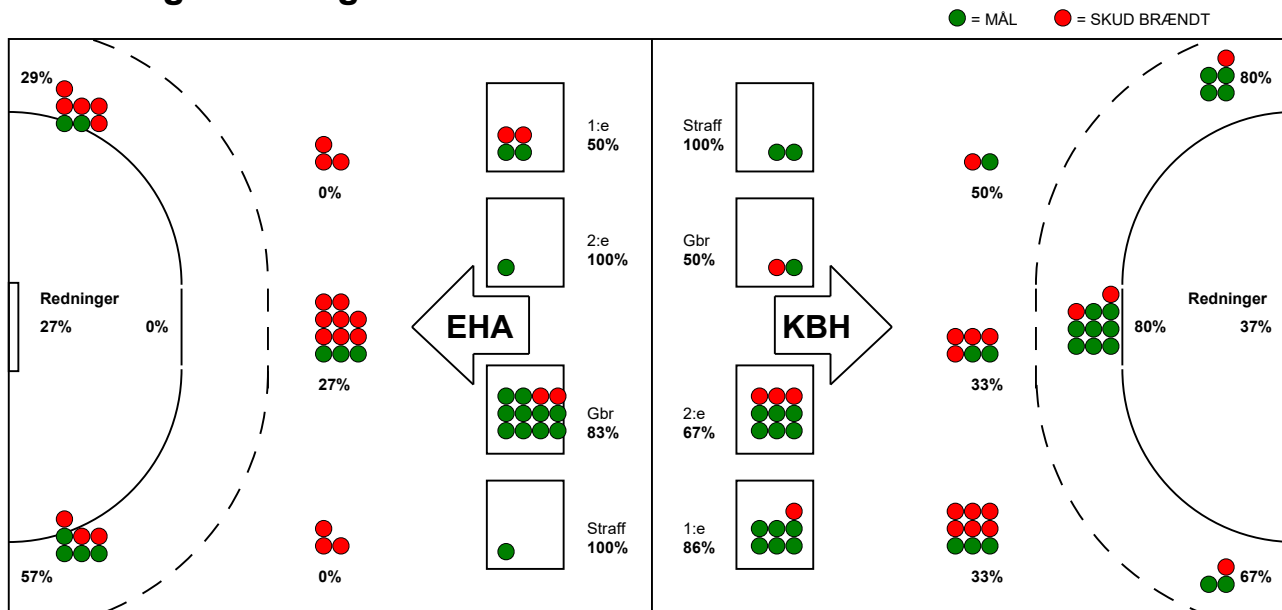

KAMPRAPPORT

København Håndbold - EH Aalborg 35 - 23 (18 - 16)

125812 / 13-9-2019 / Frederiksberg Opvisning / HTH Ligaen Damer

Fordeling af mål og skud:

Gbr=Gennembrud. 1.f=Kontra første bølge. 2.f=Kontra anden bølge

Angrebet sluttede med:

Skuddene endte med:

Tekn. Fejl

2 min

Assist

Målforskel i løbet af kampen: