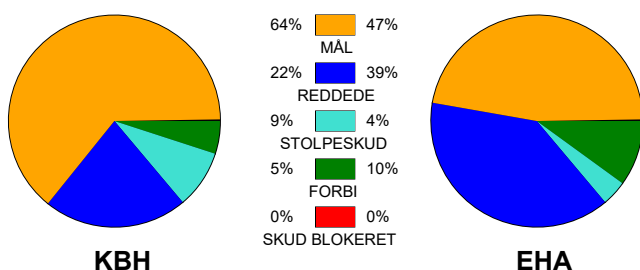

Skuddene endte med: