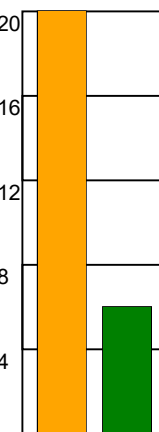

KAMPRAPPORT

København Håndbold - EH Aalborg 35 - 23 (18 - 16)

125812 / 13-9-2019 / Frederiksberg Opvisning / HTH Ligaen Damer

Fordeling af mål og skud:

Gbr=Gennembrud. 1.f=Kontra første bølge. 2.f=Kontra anden bølge

Angrebet sluttede med:

Skuddene endte med:

Tekn. Fejl

2 min

Assist

Målforskel i løbet af kampen: