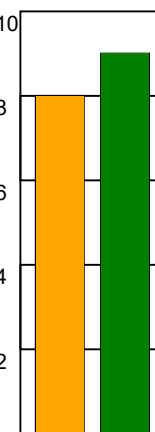

KAMPRAPPORT

Horsens Håndbold Elite - Silkeborg-Voel KFUM 27 - 33 (13 - 14)

125816 / 14-9-2019 / Forum Horsens 1 / HTH Ligaen Damer

Fordeling af mål og skud:

Gbr=Gennembrud. 1.f=Kontra første bølge. 2.f=Kontra anden bølge

Angrebet sluttede med:

Skuddene endte med:

Tekn. Fejl

2 min

Assist

■ = REGELBRUD
■ = TABT BOLD
■ = FEJLAFLEVERING

Målforskel i løbet af kampen: