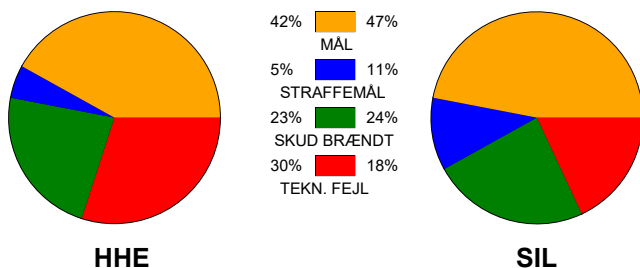

Angrebet sluttede med: