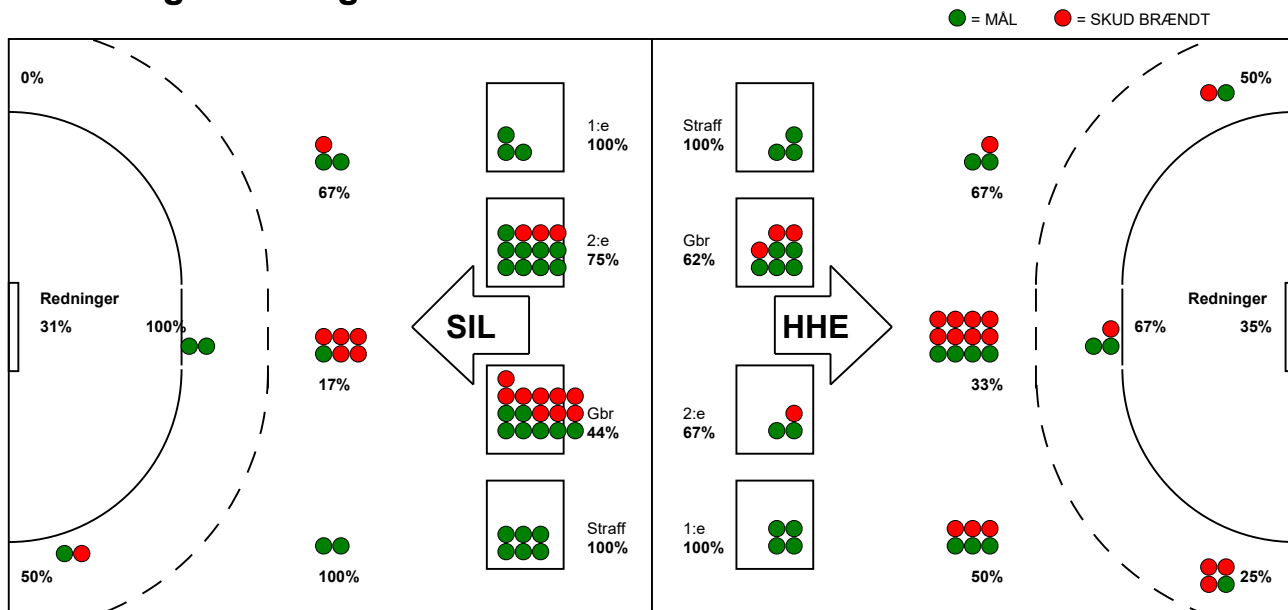

KAMPRAPPORT

Horsens Håndbold Elite - Silkeborg-Voel KFUM 27 - 33 (13 - 14)

125816 / 14-9-2019 / Forum Horsens 1 / HTH Ligaen Damer

Fordeling af mål og skud:

Gbr=Gennembrud. 1.f=Kontra første bølge. 2.f=Kontra anden bølge

Angrebet sluttede med:

Skuddene endte med:

Tekn. Fejl

2 min

Assist

■ = REGELBRUD
■ = TABT BOLD
■ = FEJLAFLEVERING

Målforskel i løbet af kampen: