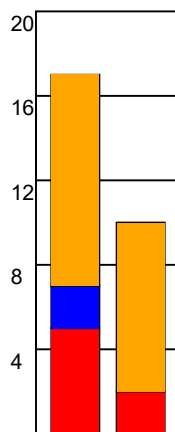

KAMPRAPPORT

Horsens Håndbold Elite - Silkeborg-Voel KFUM 27 - 33 (13 - 14)

125816 / 14-9-2019 / Forum Horsens 1 / HTH Ligaen Damer

Fordeling af mål og skud:

Gbr=Gennembrud. 1.f=Kontra første bølge. 2.f=Kontra anden bølge

Angrebet sluttede med:

Skuddene endte med:

Tekn. Fejl

2 min

Assist

■ = REGELBRUD
■ = TABT BOLD
■ = FEJLAFLEVERING

Målforskel i løbet af kampen: