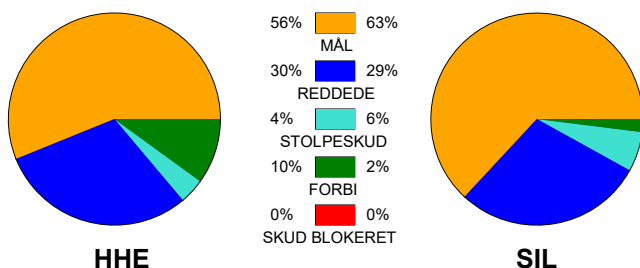

Skuddene endte med: