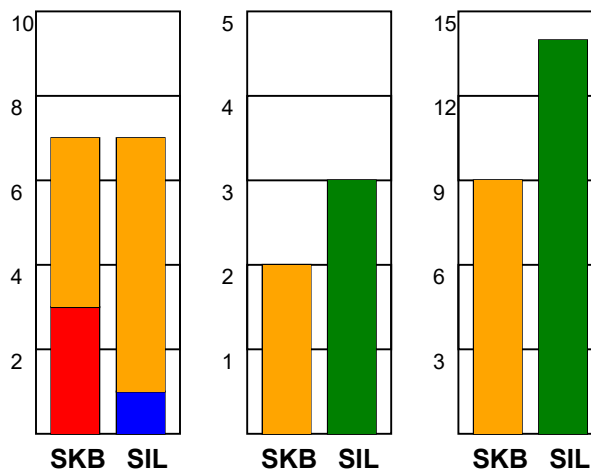

Tekn. Fejl

2 min

Assist