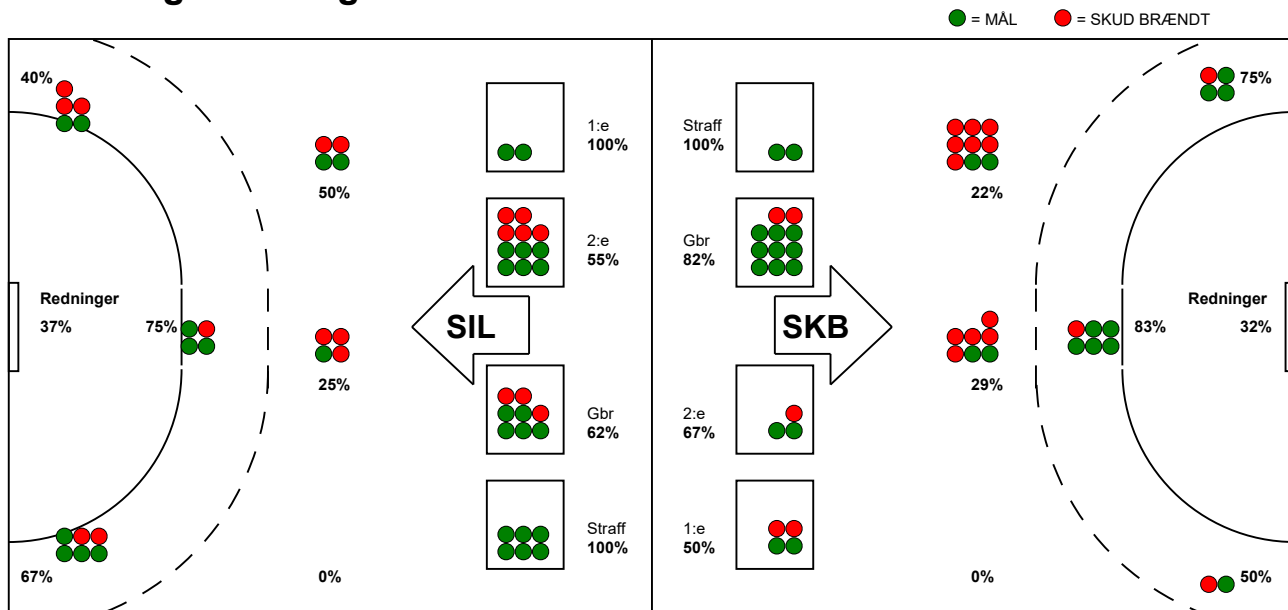

## Skanderborg Håndbold - Silkeborg-Voel KFUM 28 - 31 (14 - 16)

125817 / 22-9-2019 / Fælledhallen - bane 1 / HTH Ligaen Damer

### Fordeling af mål og skud:

Gbr=Gennembrud. 1.f=Kontra første bølge. 2.f=Kontra anden bølge