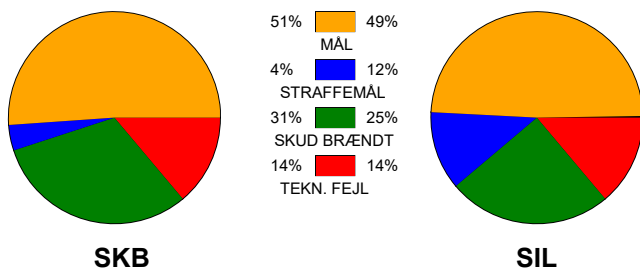

Angrebet sluttede med: