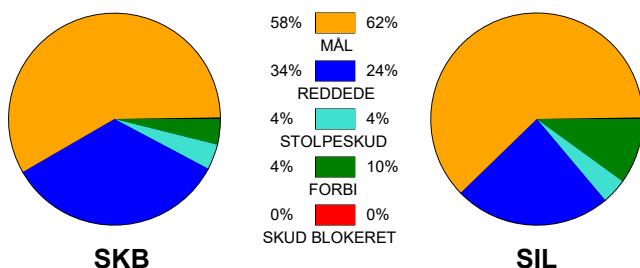

Skuddene endte med: