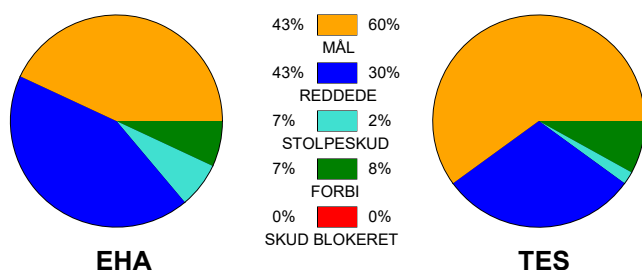

Skuddene endte med: