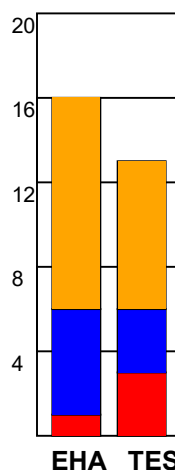

KAMPRAPPORT

EH Aalborg - Team Esbjerg 20 - 29 (8 - 9)

125822 / 21-9-2019 / Nr.Sundby Idr-Ctr, Hal 1 / HTH Ligaen Damer

Fordeling af mål og skud:

Gbr=Gennembrud. 1.f=Kontra første bølge. 2.f=Kontra anden bølge

Angrebet sluttede med:

Skuddene endte med:

Tekn. Fejl

2 min

Assist

■ = REGELBRUD
■ = TABT BOLD
■ = FEJLAFLEVERING

Målforskel i løbet af kampen: