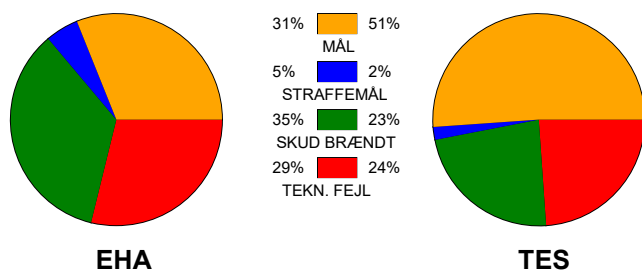

Angrebet sluttede med: