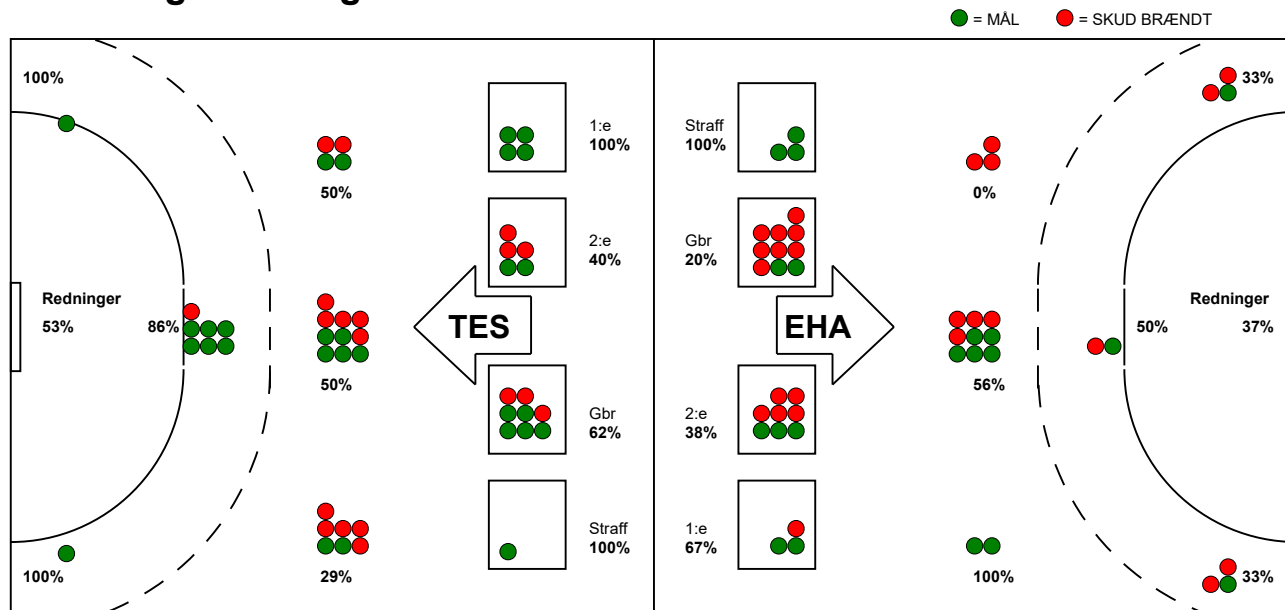

KAMPRAPPORT

EH Aalborg - Team Esbjerg 20 - 29 (8 - 9)

125822 / 21-9-2019 / Nr.Sundby Idr-Ctr, Hal 1 / HTH Ligaen Damer

Fordeling af mål og skud:

Gbr=Gennembrud. 1.f=Kontra første bølge. 2.f=Kontra anden bølge

Angrebet sluttede med:

Skuddene endte med:

Tekn. Fejl

2 min

Assist

■ = REGELBRUD
■ = TABT BOLD
■ = FEJLAFLEVERING

Målforskel i løbet af kampen: