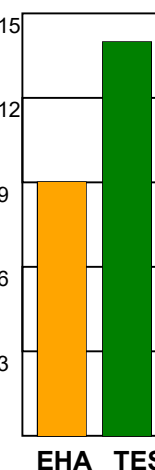

KAMPRAPPORT

EH Aalborg - Team Esbjerg 20 - 29 (8 - 9)

125822 / 21-9-2019 / Nr.Sundby Idr-Ctr, Hal 1 / HTH Ligaen Damer

Fordeling af mål og skud:

Gbr=Gennembrud. 1.f=Kontra første bølge. 2.f=Kontra anden bølge

Angrebet sluttede med:

Skuddene endte med:

Tekn. Fejl

2 min

Assist

■ = REGELBRUD
■ = TABT BOLD
■ = FEJLAFLEVERING

Målforskel i løbet af kampen: