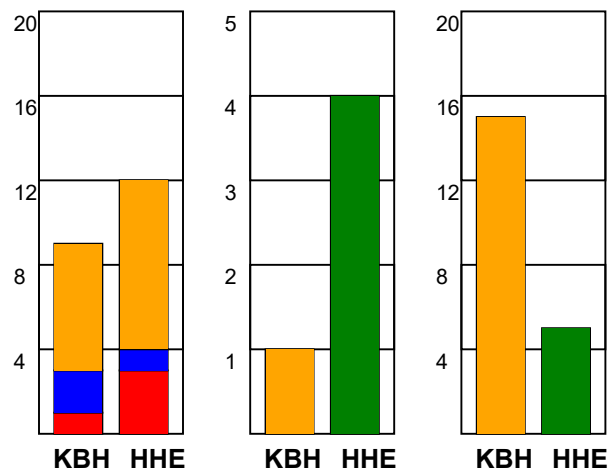

Tekn. Fejl

2 min

Assist