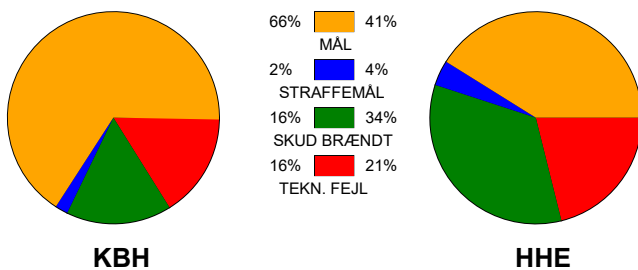

Angrebet sluttede med: