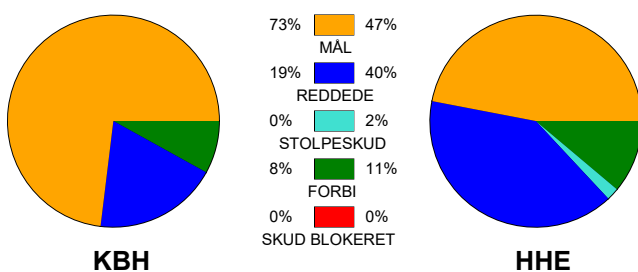

Skuddene endte med: