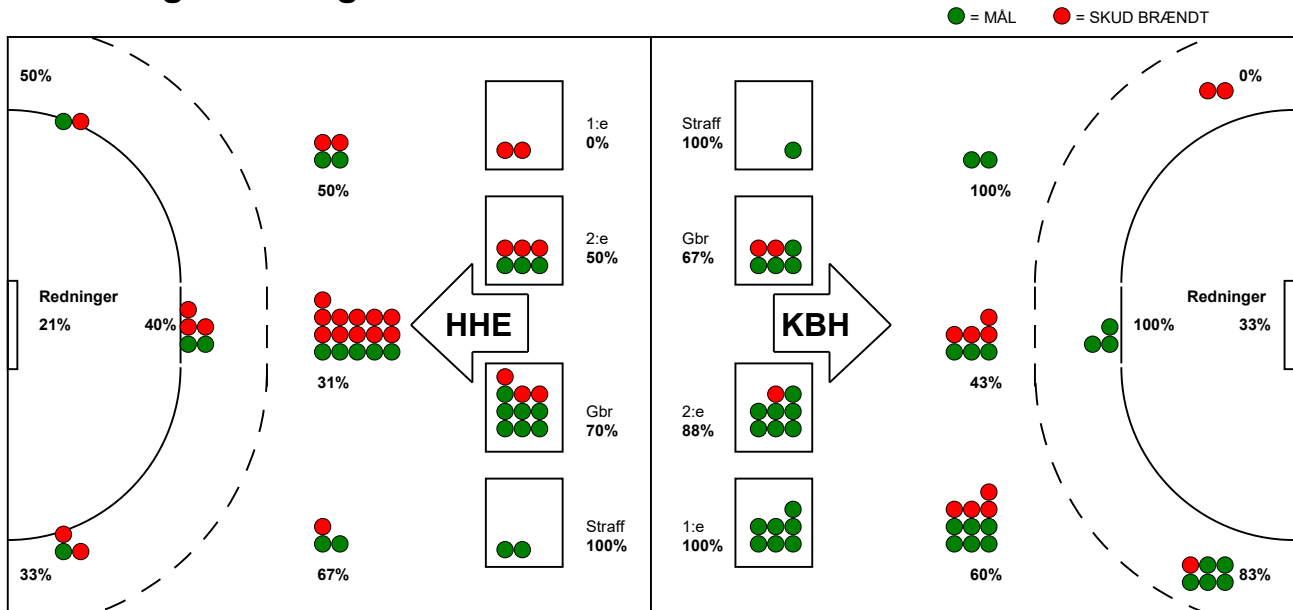

# KAMPRAPPORT

København Håndbold - Horsens Håndbold Elite 38 - 25 (18 - 11)

125823 / 20-9-2019 / Frederiksberg Opvisning / HTH Ligaen Damer

## Fordeling af mål og skud:

Gbr=Gennembrud. 1.f=Kontra første bølge. 2.f=Kontra anden bølge