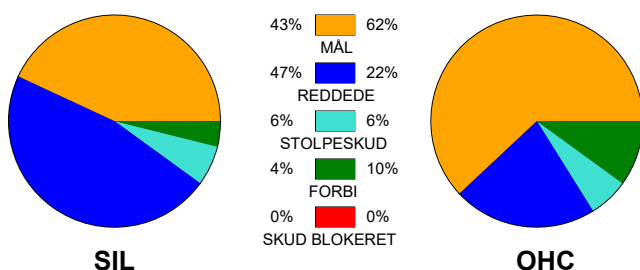

KAMPRAPPORT

Silkeborg-Voel KFUM - Odense Håndbold 20 - 30 (8 - 13)

125826 / 2-10-2019 / JYSK Arena A / HTH Ligaen Damer

Fordeling af mål og skud:

Gbr=Gennembrud. 1.f=Kontra første bølge. 2.f=Kontra anden bølge

Angrebet sluttede med:

Skuddene endte med:

Tekn. Fejl

2 min

Assist

■ = REGELBRUD

■ = TAPT BOLD

■ = FEJLAFLEVERING