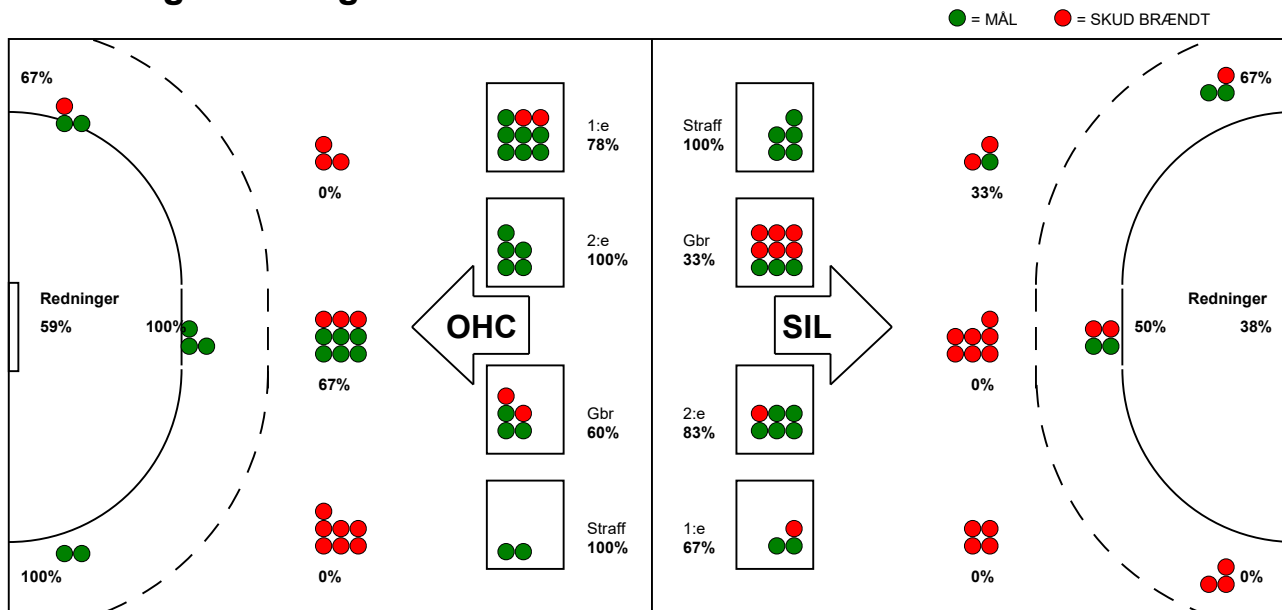

KAMPRAPPORT

Silkeborg-Voel KFUM - Odense Håndbold 20 - 30 (8 - 13)

125826 / 2-10-2019 / JYSK Arena A / HTH Ligaen Damer

Fordeling af mål og skud:

Gbr=Gennembrud. 1.f=Kontra første bølge. 2.f=Kontra anden bølge

Angrebet sluttede med:

Skuddene endte med:

Tekn. Fejl

2 min

Assist

■ = REGELBRUD

■ = TAPT BOLD

■ = FEJLAFLEVERING

■ = 2 MIN

● = TEKNISKE FEJL

Målforskel i løbet af kampen: