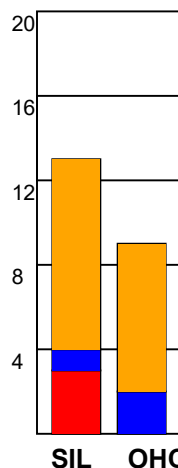

KAMPRAPPORT

Silkeborg-Voel KFUM - Odense Håndbold 20 - 30 (8 - 13)

125826 / 2-10-2019 / JYSK Arena A / HTH Ligaen Damer

Fordeling af mål og skud:

Gbr=Gennembrud. 1.f=Kontra første bølge. 2.f=Kontra anden bølge

Angrebet sluttede med:

Skuddene endte med:

Tekn. Fejl

2 min

Assist

■ = REGELBRUD

■ = TAPT BOLD

■ = FEJLAFLEVERING