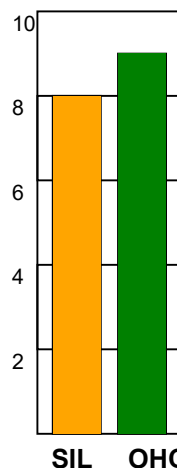

KAMPRAPPORT

Silkeborg-Voel KFUM - Odense Håndbold 20 - 30 (8 - 13)

125826 / 2-10-2019 / JYSK Arena A / HTH Ligaen Damer

Fordeling af mål og skud:

Gbr=Gennembrud. 1.f=Kontra første bølge. 2.f=Kontra anden bølge

Angrebet sluttede med:

Skuddene endte med:

Tekn. Fejl

2 min

Assist

■ = REGELBRUD

■ = TAPT BOLD

■ = FEJLAFLEVERING

■ = 2 MIN

● = TEKNISKE FEJL

Målforskel i løbet af kampen: