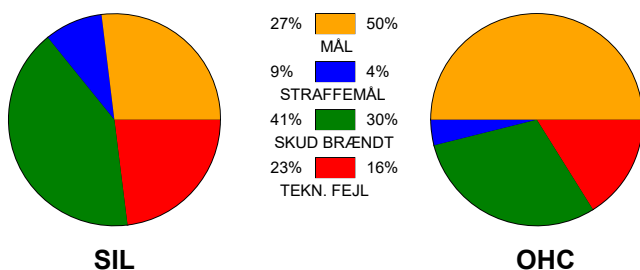

KAMPRAPPORT

Silkeborg-Voel KFUM - Odense Håndbold 20 - 30 (8 - 13)

125826 / 2-10-2019 / JYSK Arena A / HTH Ligaen Damer

Fordeling af mål og skud:

Gbr=Gennembrud. 1.f=Kontra første bølge. 2.f=Kontra anden bølge

Angrebet sluttede med:

Skuddene endte med:

Tekn. Fejl

2 min

Assist

■ = REGELBRUD

■ = TAPT BOLD

■ = FEJLAFLEVERING