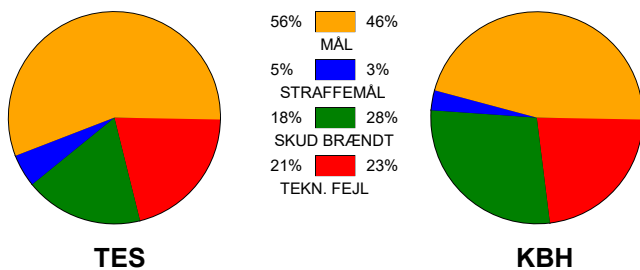

Angrebet sluttede med: