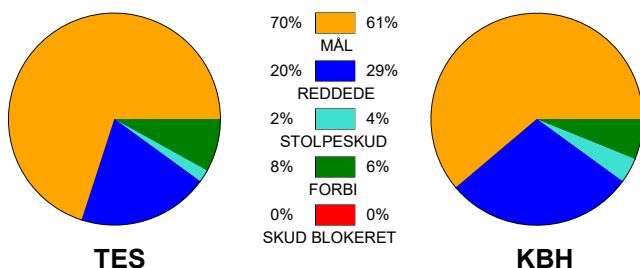

Skuddene endte med: