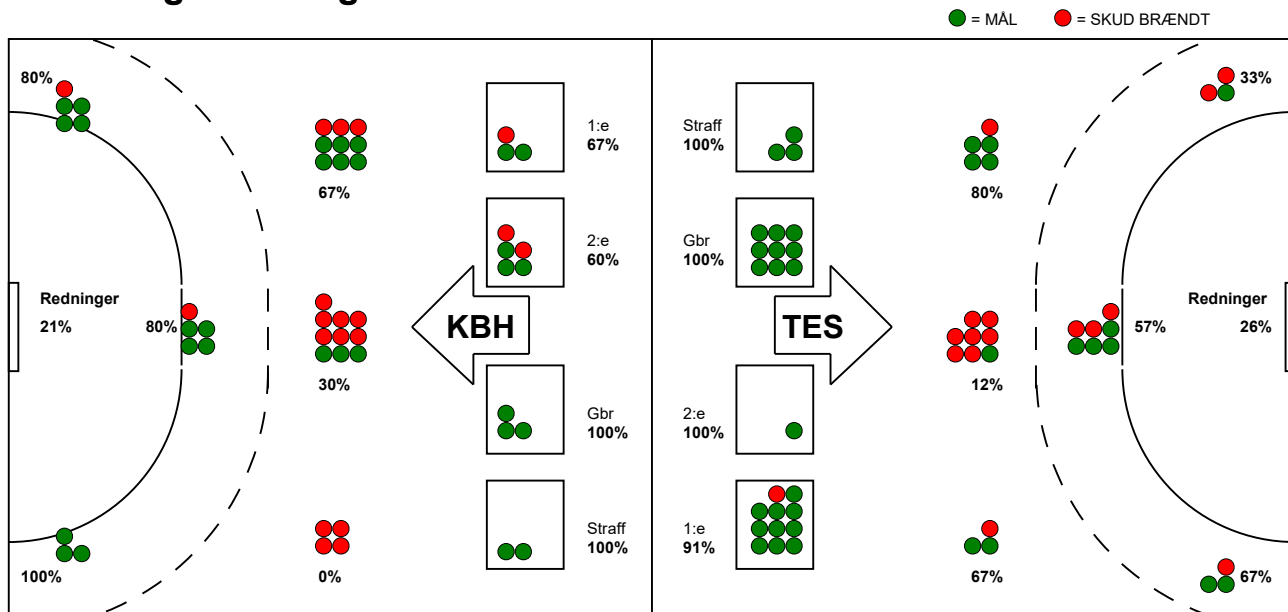

KAMPRAPPORT

Team Esbjerg - København Håndbold 37 - 30 (19 - 15)

125827 / 2-10-2019 / Blue Water Dokken / HTH Ligaen Damer

Fordeling af mål og skud:

Gbr=Gennembrud. 1.f=Kontra første bølge. 2.f=Kontra anden bølge

Angrebet sluttede med:

Skuddene endte med:

Tekn. Fejl

2 min

Assist

■ = REGELBRUD
■ = TABT BOLD
■ = FEJLAFLEVERING

Målforskel i løbet af kampen: