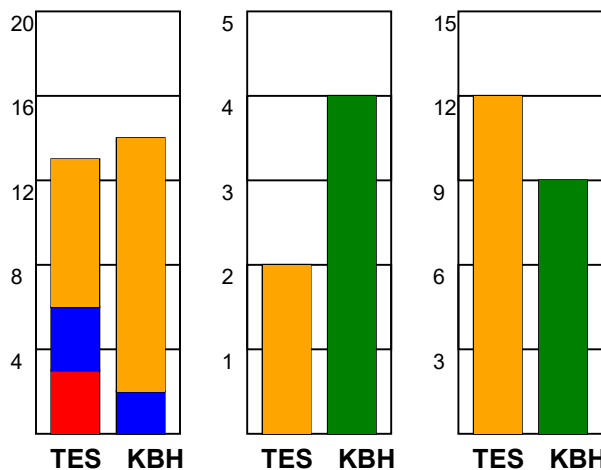

KAMPRAPPORT

Team Esbjerg - København Håndbold 37 - 30 (19 - 15)

125827 / 2-10-2019 / Blue Water Dokken / HTH Ligaen Damer

Fordeling af mål og skud:

Gbr=Gennembrud. 1.f=Kontra første bølge. 2.f=Kontra anden bølge

Angrebet sluttede med:

Skuddene endte med:

Tekn. Fejl

2 min

Assist

■ = REGELBRUD
■ = TABT BOLD
■ = FEJLAFLEVERING

Målforskel i løbet af kampen: