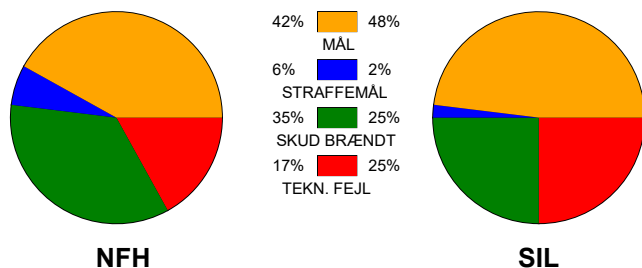

KAMPRAPPORT

Nykøbing F. Håndboldklub - Silkeborg-Voel KFUM 25 - 26 (16 - 11)

125832 / 14-10-2019 / Lånlet Arena, Nykøbing F. / HTH Ligaen Damer

Fordeling af mål og skud:

Gbr=Gennembrud. 1.f=Kontra første bølge. 2.f=Kontra anden bølge

Angrebet sluttede med:

Skuddene endte med:

Tekn. Fejl

2 min

Assist

■ = REGELBRUD
■ = TABT BOLD
■ = FEJLAFLEVERING

Målforskel i løbet af kampen: