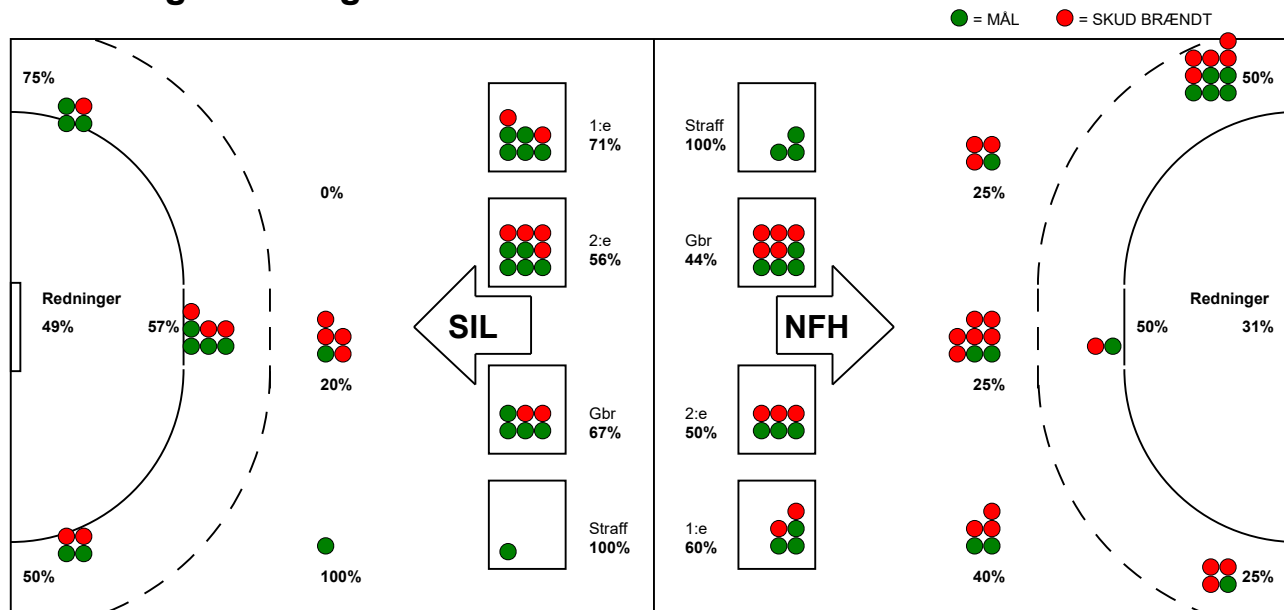

KAMPRAPPORT

Nykøbing F. Håndboldklub - Silkeborg-Voel KFUM 25 - 26 (16 - 11)

125832 / 14-10-2019 / Lånlet Arena, Nykøbing F. / HTH Ligaen Damer

Fordeling af mål og skud:

Gbr=Gennembrud. 1.f=Kontra første bølge. 2.f=Kontra anden bølge

Angrebet sluttede med:

Skuddene endte med:

Tekn. Fejl

2 min

Assist

■ = REGELBRUD
■ = TABT BOLD
■ = FEJLAFLEVERING

Målforskel i løbet af kampen: