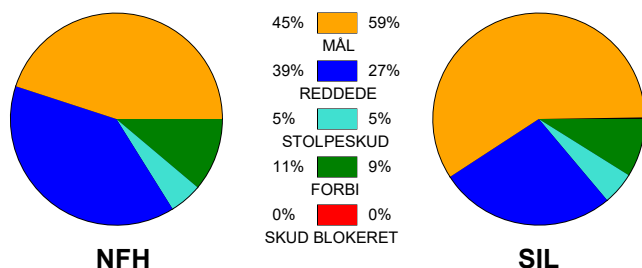

KAMPRAPPORT

Nykøbing F. Håndboldklub - Silkeborg-Voel KFUM 25 - 26 (16 - 11)

125832 / 14-10-2019 / Lånlet Arena, Nykøbing F. / HTH Ligaen Damer

Fordeling af mål og skud:

Gbr=Gennembrud. 1.f=Kontra første bølge. 2.f=Kontra anden bølge

Angrebet sluttede med:

Skuddene endte med:

Tekn. Fejl

2 min

Assist

■ = REGELBRUD
■ = TABT BOLD
■ = FEJLAFLEVERING

Målforskel i løbet af kampen: