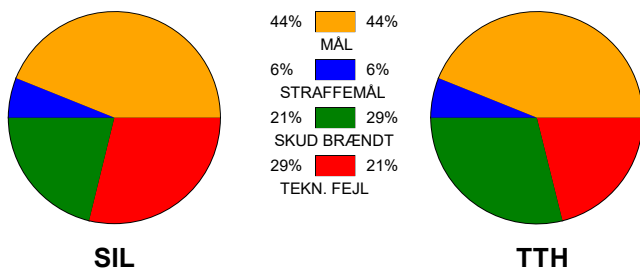

KAMPRAPPORT

Silkeborg-Voel KFUM - TTH Holstebro 26 - 26 (11 - 14)

125840 / 18-10-2019 / JYSK Arena A / HTH Ligaen Damer

Fordeling af mål og skud:

Gbr=Gennembrud. 1.f=Kontra første bølge. 2.f=Kontra anden bølge

Angrebet sluttede med:

Skuddene endte med:

Tekn. Fejl

2 min

Assist

■ = REGELBRUD
■ = TABT BOLD
■ = FEJLAFLEVERING

Målforskel i løbet af kampen: