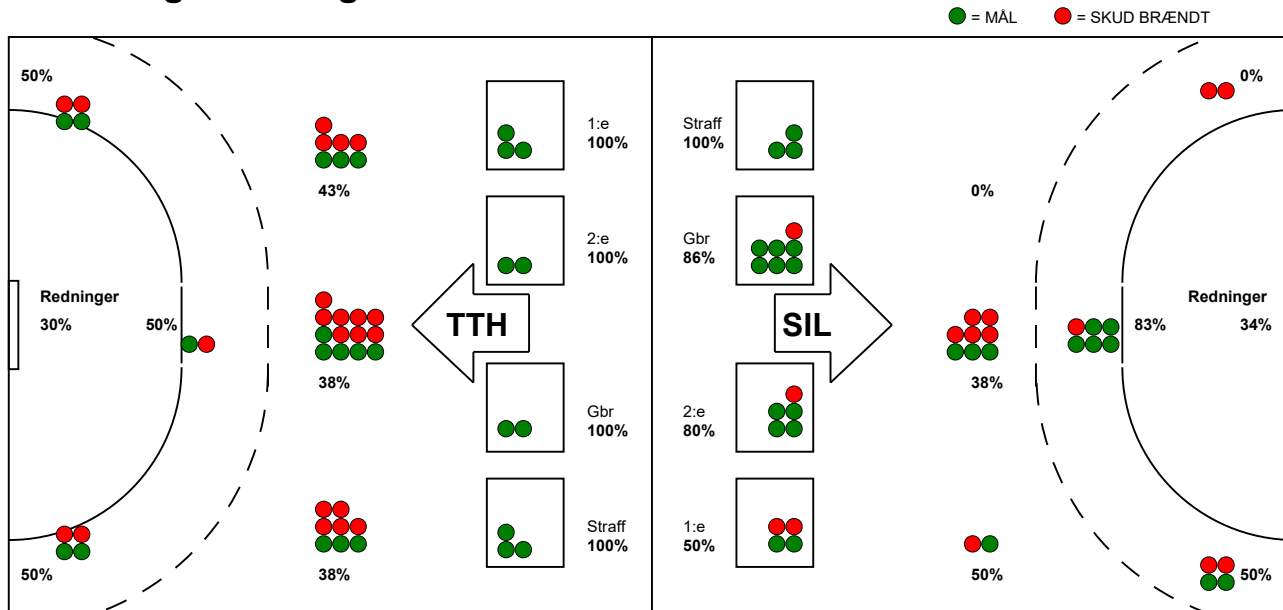

KAMPRAPPORT

Silkeborg-Voel KFUM - TTH Holstebro 26 - 26 (11 - 14)

125840 / 18-10-2019 / JYSK Arena A / HTH Ligaen Damer

Fordeling af mål og skud:

Gbr=Gennembrud. 1.f=Kontra første bølge. 2.f=Kontra anden bølge

Angrebet sluttede med:

Skuddene endte med:

Tekn. Fejl

2 min

Assist

■ = REGELBRUD
■ = TABT BOLD
■ = FEJLAFLEVERING

Målforskel i løbet af kampen: