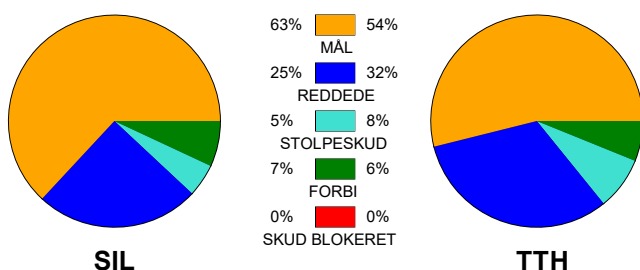

Skuddene endte med: