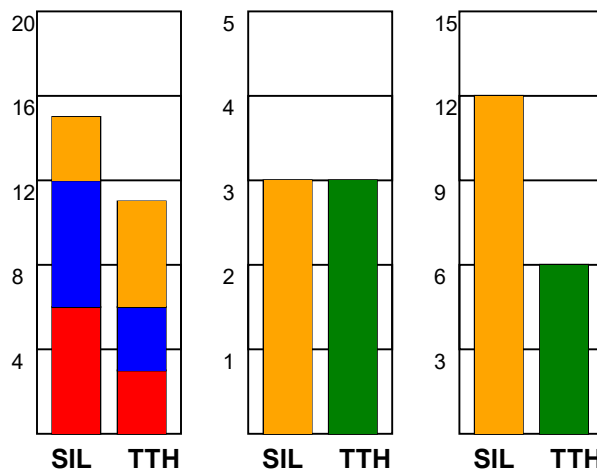

KAMPRAPPORT

Silkeborg-Voel KFUM - TTH Holstebro 26 - 26 (11 - 14)

125840 / 18-10-2019 / JYSK Arena A / HTH Ligaen Damer

Fordeling af mål og skud:

Gbr=Gennembrud. 1.f=Kontra første bølge. 2.f=Kontra anden bølge

Angrebet sluttede med:

Skuddene endte med:

Tekn. Fejl

2 min

Assist

■ = REGELBRUD
■ = TABT BOLD
■ = FEJLAFLEVERING

Målforskel i løbet af kampen: