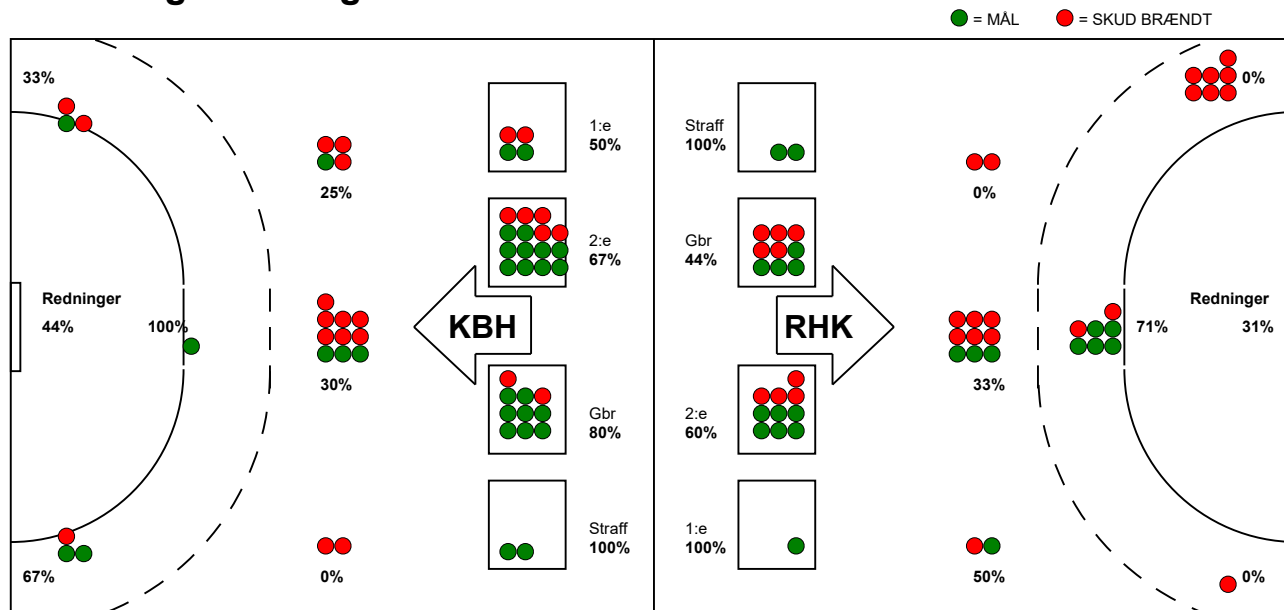

KAMPRAPPORT

Randers HK - København Håndbold 22 - 30 (10 - 18)

125843 / 16-10-2019 / Arena, Randers 1 / HTH Ligaen Damer

Fordeling af mål og skud:

Gbr=Gennembrud. 1.f=Kontra første bølge. 2.f=Kontra anden bølge

Angrebet sluttede med:

Tekn. Fejl

2 min

Assist

Skuddene endte med:

Målforskel i løbet af kampen: