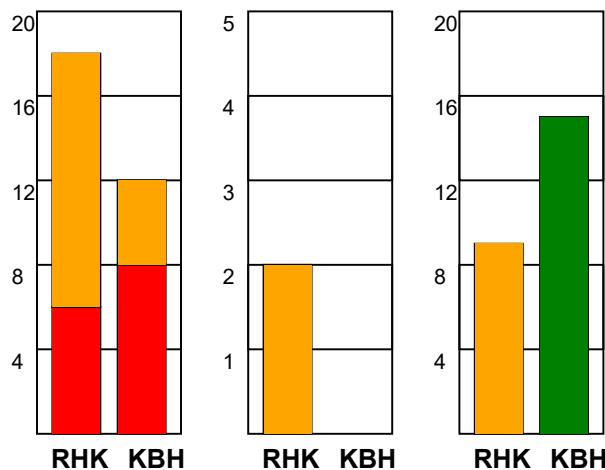

Tekn. Fejl

2 min

Assist