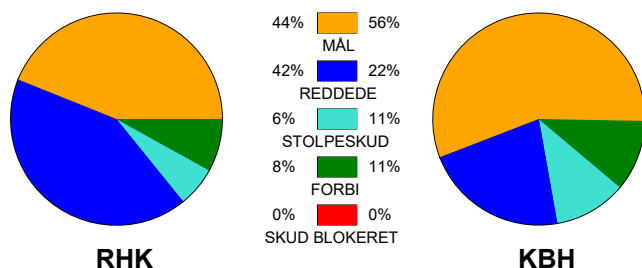

Skuddene endte med: