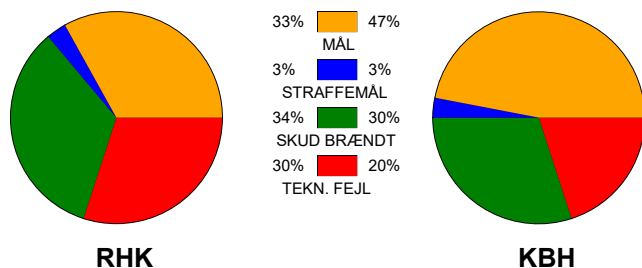

Angrebet sluttede med: