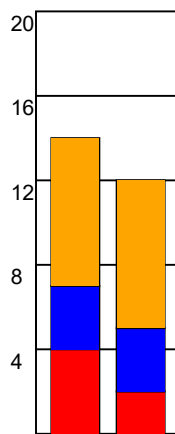

KAMPRAPPORT

Horsens Håndbold Elite - Odense Håndbold 22 - 37 (10 - 17)

125844 / 16-10-2019 / Forum Horsens 1 / HTH Ligaen Damer

Fordeling af mål og skud:

Gbr=Gennembrud. 1.f=Kontra første bølge. 2.f=Kontra anden bølge

Angrebet sluttede med:

Tekn. Fejl

2 min

Assist

Skuddene endte med:

Målforskel i løbet af kampen: