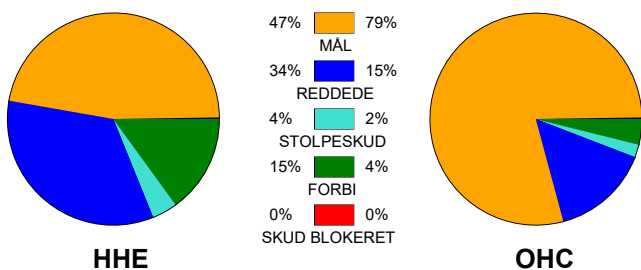

Angrebet sluttede med:

Tekn. Fejl

2 min

Assist

Skuddene endte med:

Målforskel i løbet af kampen: