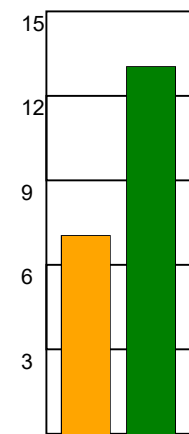

KAMPRAPPORT

Horsens Håndbold Elite - Odense Håndbold 22 - 37 (10 - 17)

125844 / 16-10-2019 / Forum Horsens 1 / HTH Ligaen Damer

Fordeling af mål og skud:

Gbr=Gennembrud. 1.f=Kontra første bølge. 2.f=Kontra anden bølge

Angrebet sluttede med:

Tekn. Fejl

2 min

Assist

Skuddene endte med:

Målforskel i løbet af kampen: