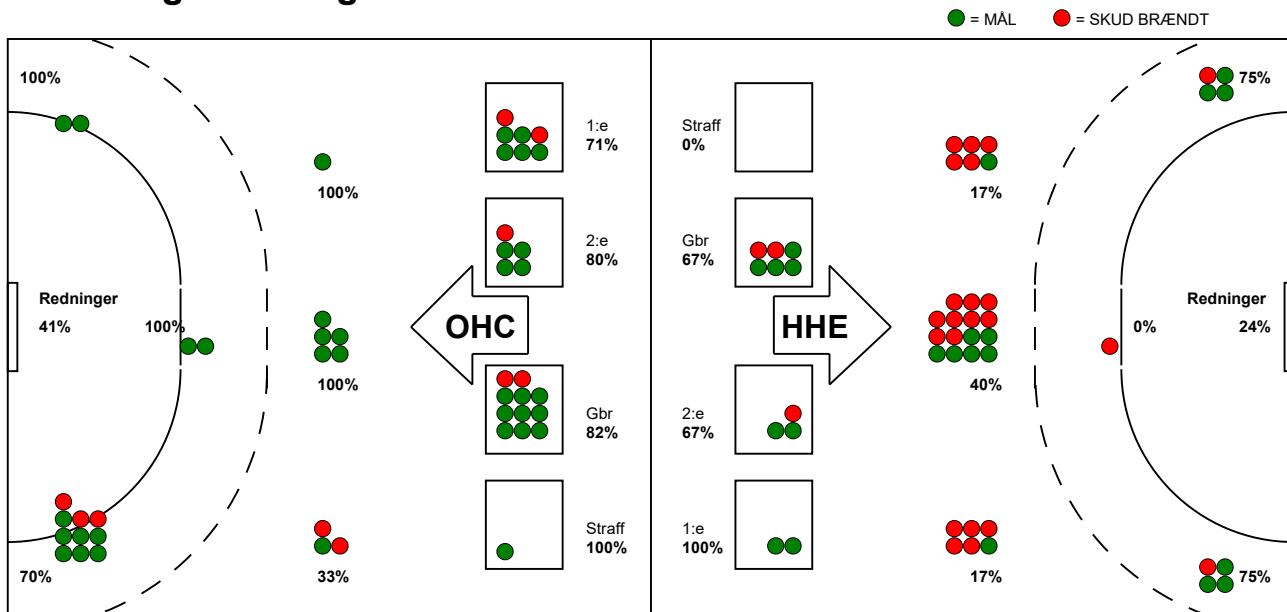

KAMPRAPPORT

Horsens Håndbold Elite - Odense Håndbold 22 - 37 (10 - 17)

125844 / 16-10-2019 / Forum Horsens 1 / HTH Ligaen Damer

Fordeling af mål og skud:

Gbr=Gennembrud. 1.f=Kontra første bølge. 2.f=Kontra anden bølge

Angrebet sluttede med:

Tekn. Fejl

2 min

Assist

Skuddene endte med:

Målforskel i løbet af kampen: