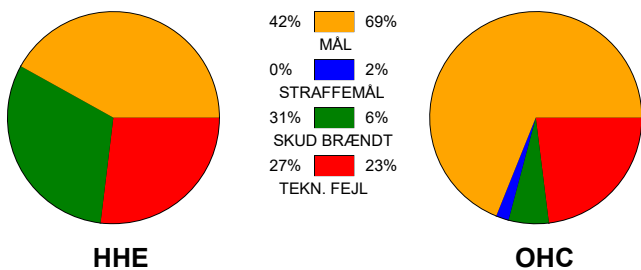

Angrebet sluttede med: