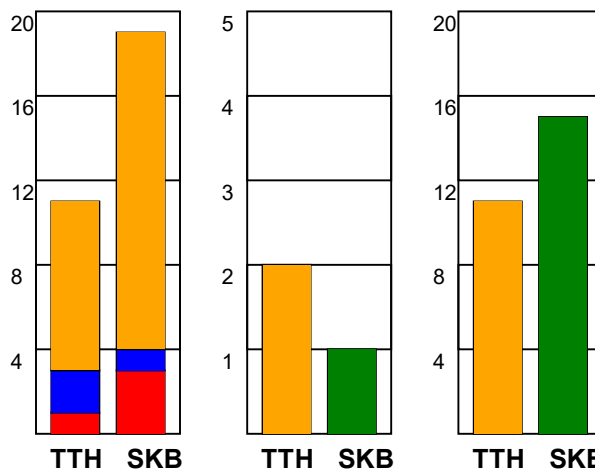

KAMPRAPPORT

TTH Holstebro - Skanderborg Håndbold 26 - 23 (13 - 10)

125846 / 22-10-2019 / Struer Energi Park hal 1 / HTH Ligaen Damer

Fordeling af mål og skud:

Gbr=Gennembrud. 1.f=Kontra første bølge. 2.f=Kontra anden bølge

Angrebet sluttede med:

Tekn. Fejl

2 min

Assist

Skuddene endte med:

Målforskel i løbet af kampen: