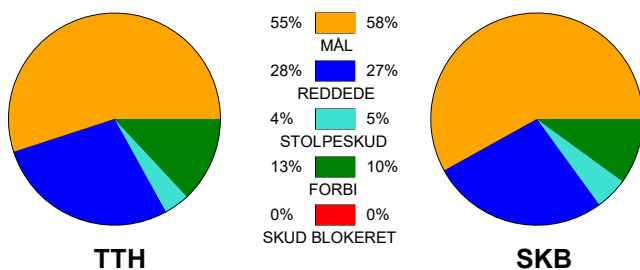

Skuddene endte med: