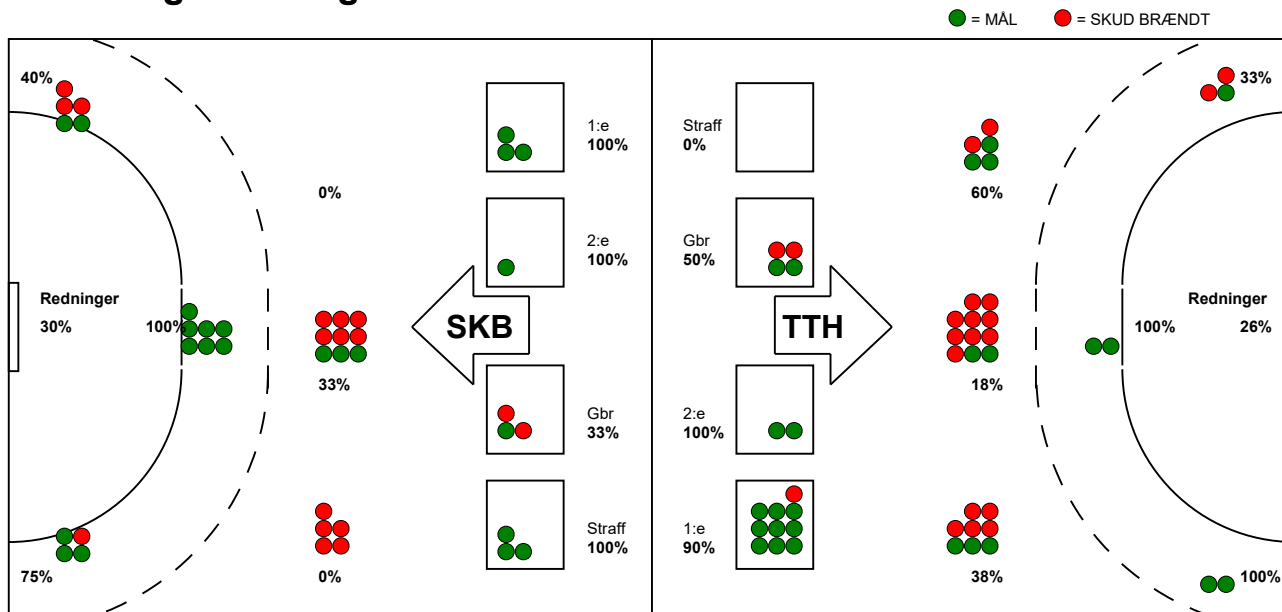

KAMPRAPPORT

TTH Holstebro - Skanderborg Håndbold 26 - 23 (13 - 10)

125846 / 22-10-2019 / Struer Energi Park hal 1 / HTH Ligaen Damer

Fordeling af mål og skud:

Gbr=Gennembrud. 1.f=Kontra første bølge. 2.f=Kontra anden bølge

Angrebet sluttede med:

Tekn. Fejl

2 min

Assist

Skuddene endte med:

Målforskel i løbet af kampen: