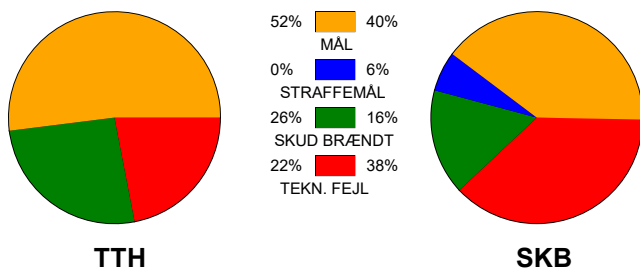

Angrebet sluttede med: