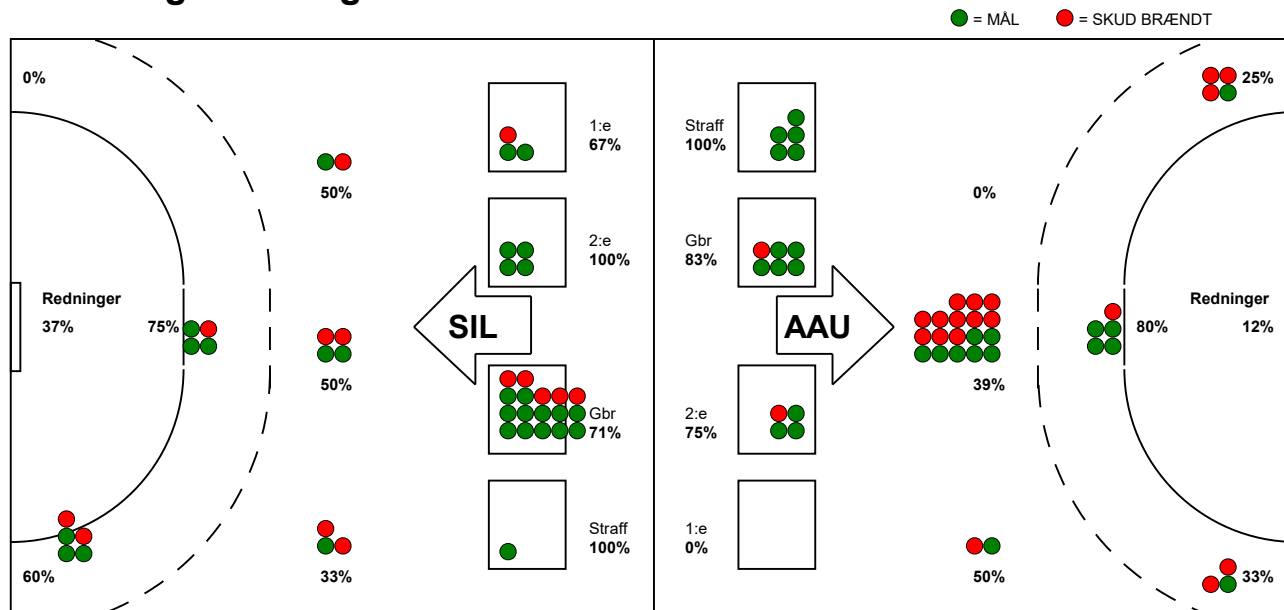

KAMPRAPPORT

Aarhus United - Silkeborg-Voel KFUM 27 - 29 (13 - 16)

125847 / 22-10-2019 / Ceres Park, Hal 1 / HTH Ligaen Damer

Fordeling af mål og skud:

Gbr=Gennembrud. 1.f=Kontra første bølge. 2.f=Kontra anden bølge

Angrebet sluttede med:

Skuddene endte med:

Tekn. Fejl

2 min

Assist

■ = REGELBRUD
■ = TABT BOLD
■ = FEJLAFLEVERING

Målforskel i løbet af kampen: