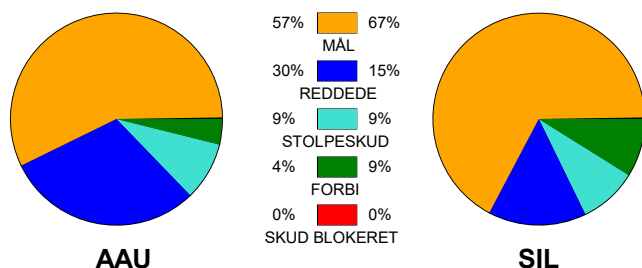

KAMPRAPPORT

Aarhus United - Silkeborg-Voel KFUM 27 - 29 (13 - 16)

125847 / 22-10-2019 / Ceres Park, Hal 1 / HTH Ligaen Damer

Fordeling af mål og skud:

Gbr=Gennembrud. 1.f=Kontra første bølge. 2.f=Kontra anden bølge

Angrebet sluttede med:

Skuddene endte med:

Tekn. Fejl

2 min

Assist

■ = REGELBRUD
■ = TABT BOLD
■ = FEJLAFLEVERING

Målforskel i løbet af kampen: