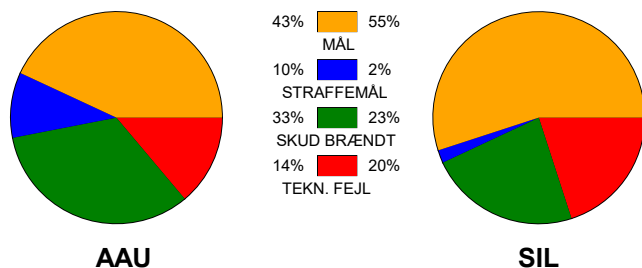

KAMPRAPPORT

Aarhus United - Silkeborg-Voel KFUM 27 - 29 (13 - 16)

125847 / 22-10-2019 / Ceres Park, Hal 1 / HTH Ligaen Damer

Fordeling af mål og skud:

Gbr=Gennembrud. 1.f=Kontra første bølge. 2.f=Kontra anden bølge

Angrebet sluttede med:

Skuddene endte med:

Tekn. Fejl

2 min

Assist

■ = REGELBRUD
■ = TABT BOLD
■ = FEJLAFLEVERING

Målforskel i løbet af kampen: