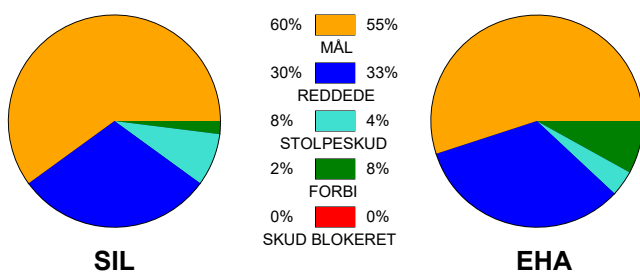

KAMPRAPPORT

Silkeborg-Voel KFUM - EH Aalborg 29 - 28 (14 - 14)

125854 / 25-10-2019 / JYSK Arena A / HTH Ligaen Damer

Fordeling af mål og skud:

Gbr=Gennembrud. 1.f=Kontra første bølge. 2.f=Kontra anden bølge

Angrebet sluttede med:

Skuddene endte med:

Tekn. Fejl

2 min

Assist

■ = REGELBRUD
■ = TABT BOLD
■ = FEJLAFLEVERING

Målforskel i løbet af kampen: