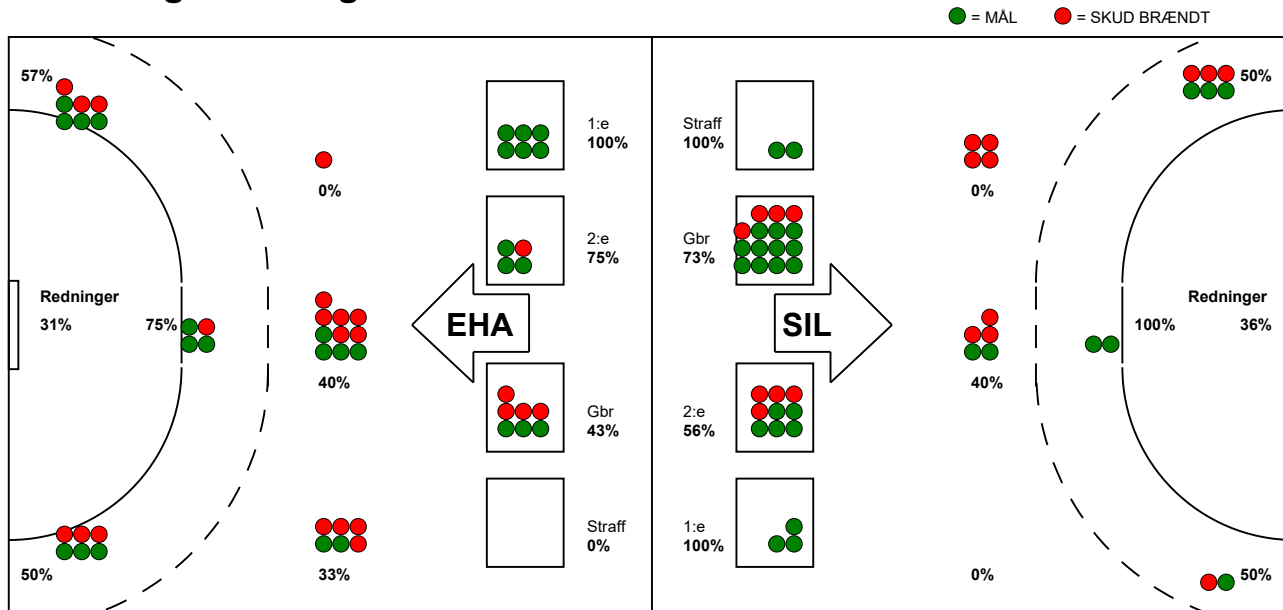

KAMPRAPPORT

Silkeborg-Voel KFUM - EH Aalborg 29 - 28 (14 - 14)

125854 / 25-10-2019 / JYSK Arena A / HTH Ligaen Damer

Fordeling af mål og skud:

Gbr=Gennembrud. 1.f=Kontra første bølge. 2.f=Kontra anden bølge

Angrebet sluttede med:

Skuddene endte med:

Tekn. Fejl

2 min

Assist

■ = REGELBRUD
■ = TABT BOLD
■ = FEJLAFLEVERING

Målforskel i løbet af kampen: