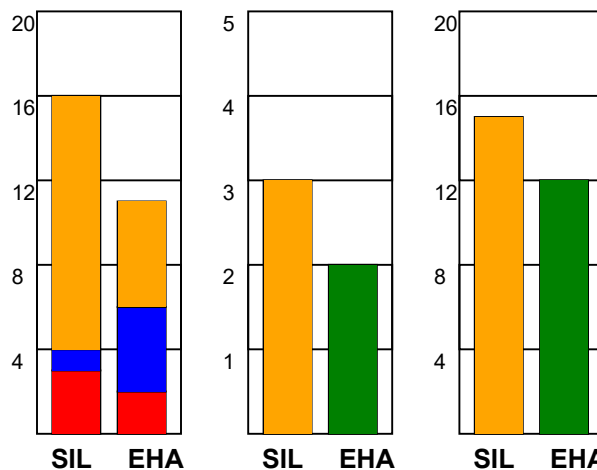

KAMPRAPPORT

Silkeborg-Voel KFUM - EH Aalborg 29 - 28 (14 - 14)

125854 / 25-10-2019 / JYSK Arena A / HTH Ligaen Damer

Fordeling af mål og skud:

Gbr=Gennembrud. 1.f=Kontra første bølge. 2.f=Kontra anden bølge

Angrebet sluttede med:

Skuddene endte med:

Tekn. Fejl

2 min

Assist

■ = REGELBRUD
■ = TABT BOLD
■ = FEJLAFLEVERING

Målforskel i løbet af kampen: