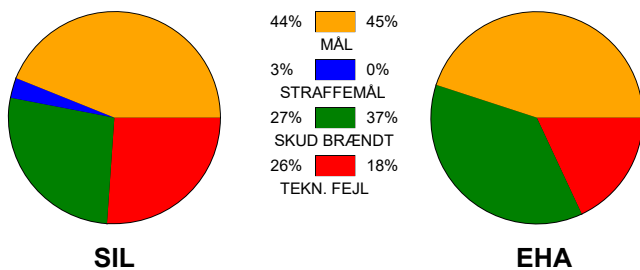

Angrebet sluttede med: