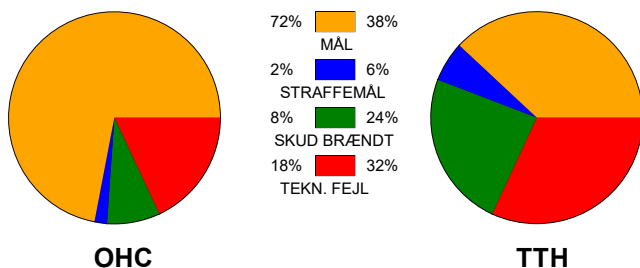

Angrebet sluttede med: