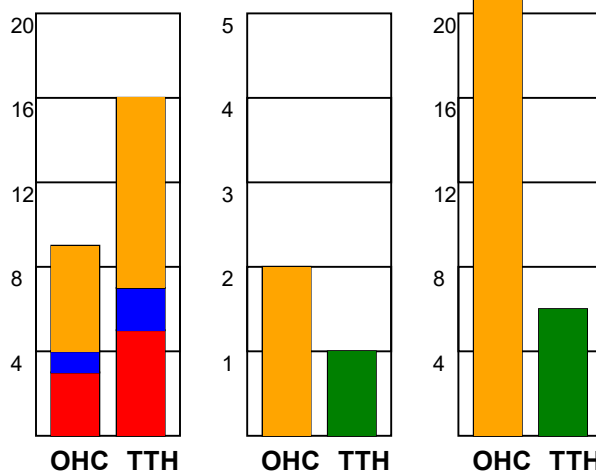

Tekn. Fejl

2 min

Assist