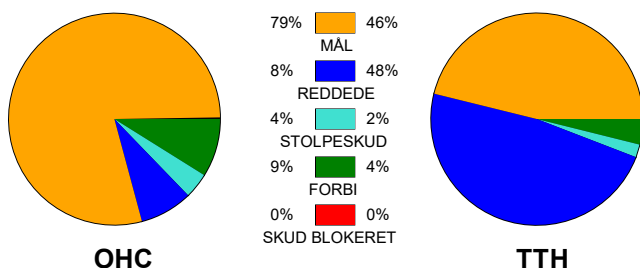

Skuddene endte med: