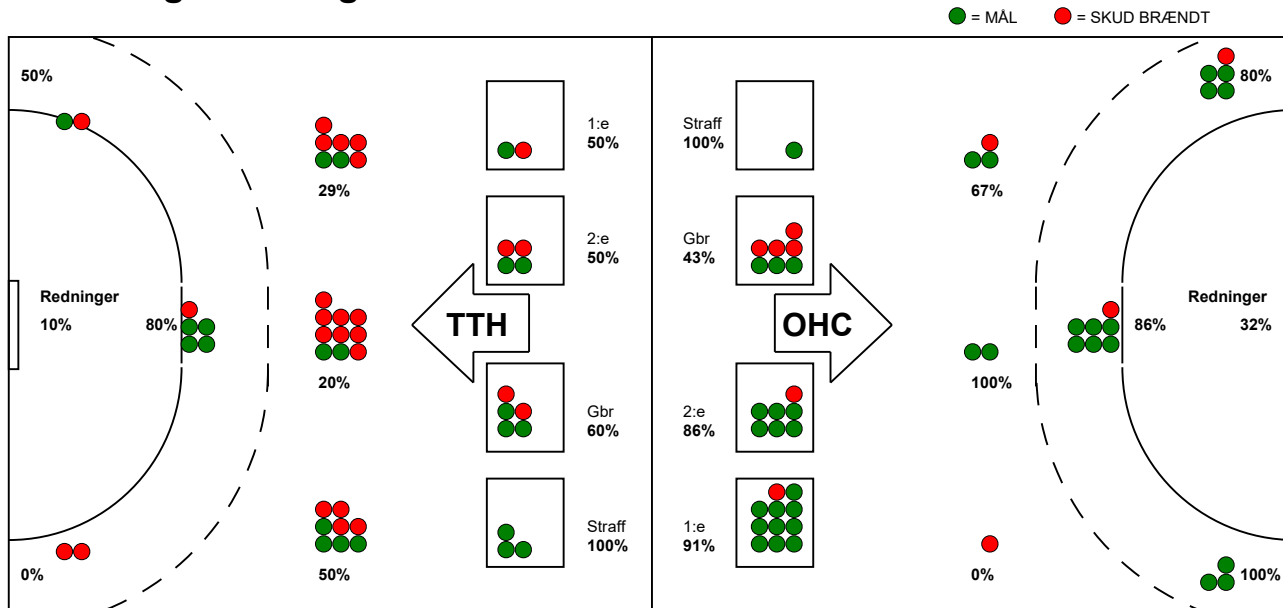

## Odense Håndbold - TTH Holstebro 37 - 22 (19 - 12)

125856 / 25-10-2019 / Odense Idrætshal 1 / HTH Ligaen Damer

### Fordeling af mål og skud:

Gbr=Gennembrud. 1.f=Kontra første bølge. 2.f=Kontra anden bølge