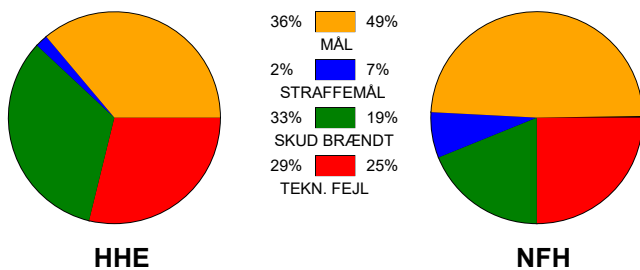

Angrebet sluttede med: