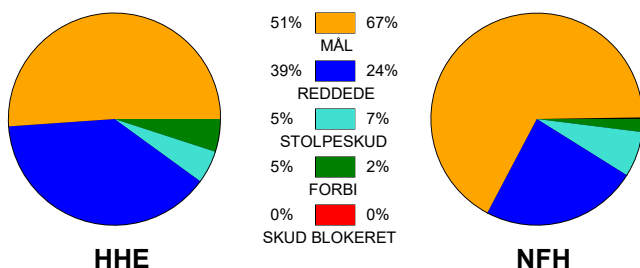

## Fordeling af mål og skud:

Gbr=Gennembrud. 1.f=Kontra første bølge. 2.f=Kontra anden bølge

## Angrebet sluttede med:

## Skuddene endte med: