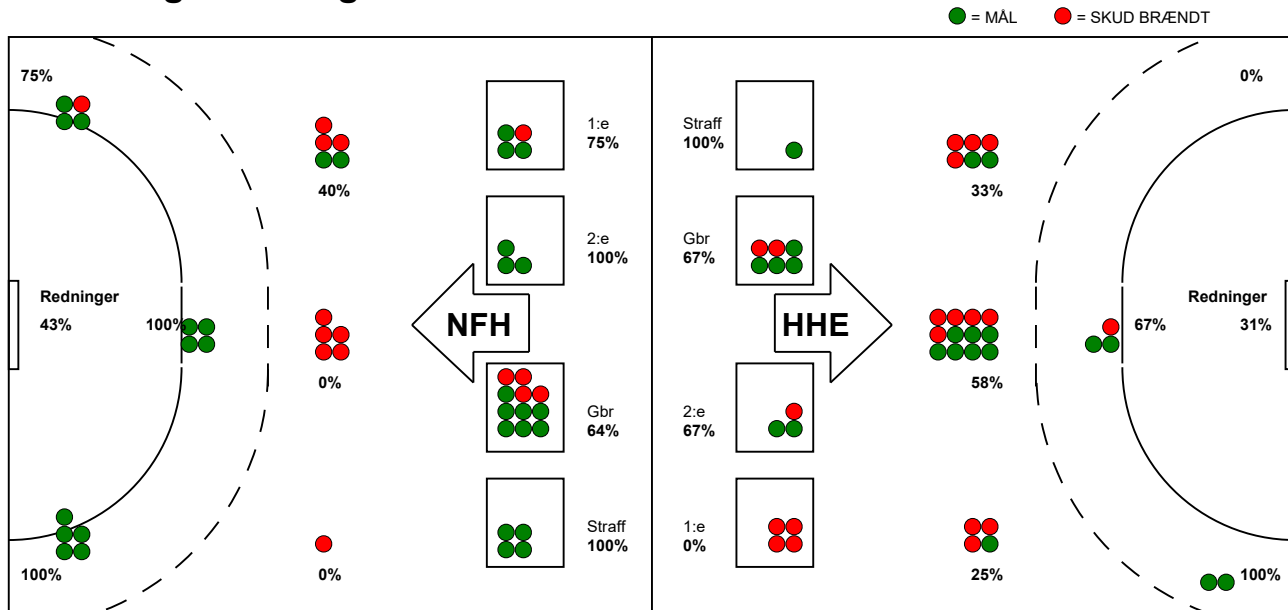

# KAMPRAPPORT

Horsens Håndbold Elite - Nykøbing F. Håndboldklub 21 - 31 (11 - 14)

125858 / 28-10-2019 / Forum Horsens 1 / HTH Ligaen Damer

## Fordeling af mål og skud:

Gbr=Gennembrud. 1.f=Kontra første bølge. 2.f=Kontra anden bølge

## Angrebet sluttede med: