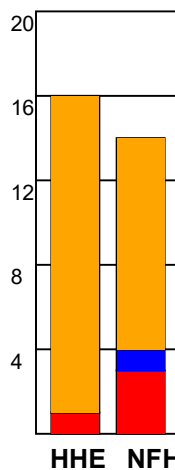

KAMPRAPPORT

Horsens Håndbold Elite - Nykøbing F. Håndboldklub 21 - 31 (11 - 14)

125858 / 28-10-2019 / Forum Horsens 1 / HTH Ligaen Damer

Fordeling af mål og skud:

Gbr=Gennembrud. 1.f=Kontra første bølge. 2.f=Kontra anden bølge

Angrebet sluttede med:

Skuddene endte med:

Tekn. Fejl

2 min

Assist

■ = REGELBRUD
■ = TABT BOLD
■ = FEJLLAFLEVERING

Målforskel i løbet af kampen: