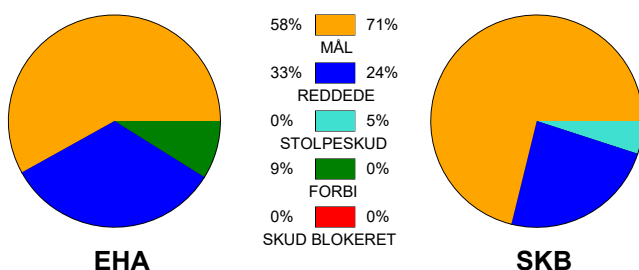

Skuddene endte med: