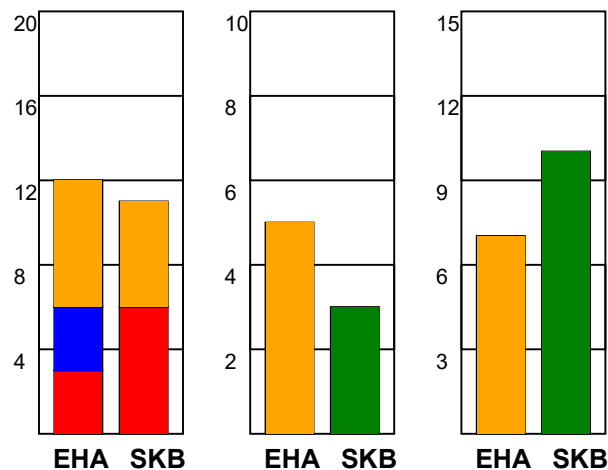

Tekn. Fejl

2 min

Assist