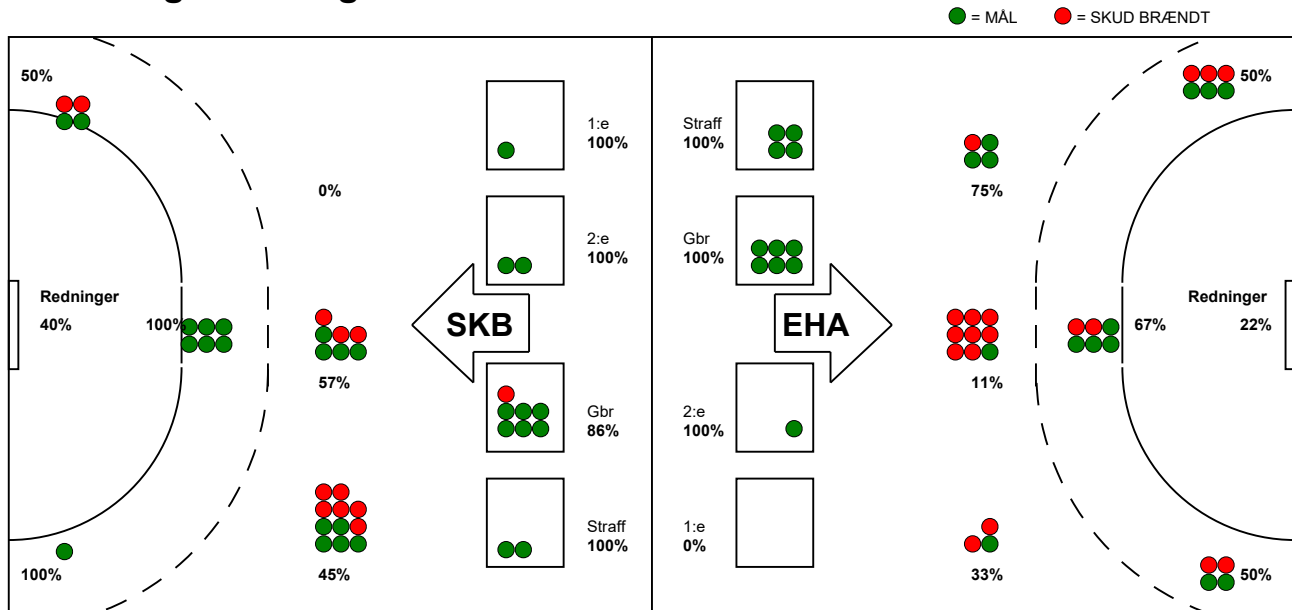

## EH Aalborg - Skanderborg Håndbold 25 - 29 (11 - 14)

125861 / 2-11-2019 / Nr.Sundby Idr-Ctr, Hal 1 / HTH Ligaen Damer

### Fordeling af mål og skud:

Gbr=Gennembrud. 1.f=Kontra første bølge. 2.f=Kontra anden bølge