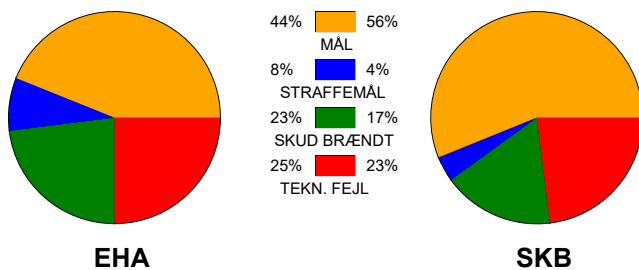

Angrebet sluttede med: