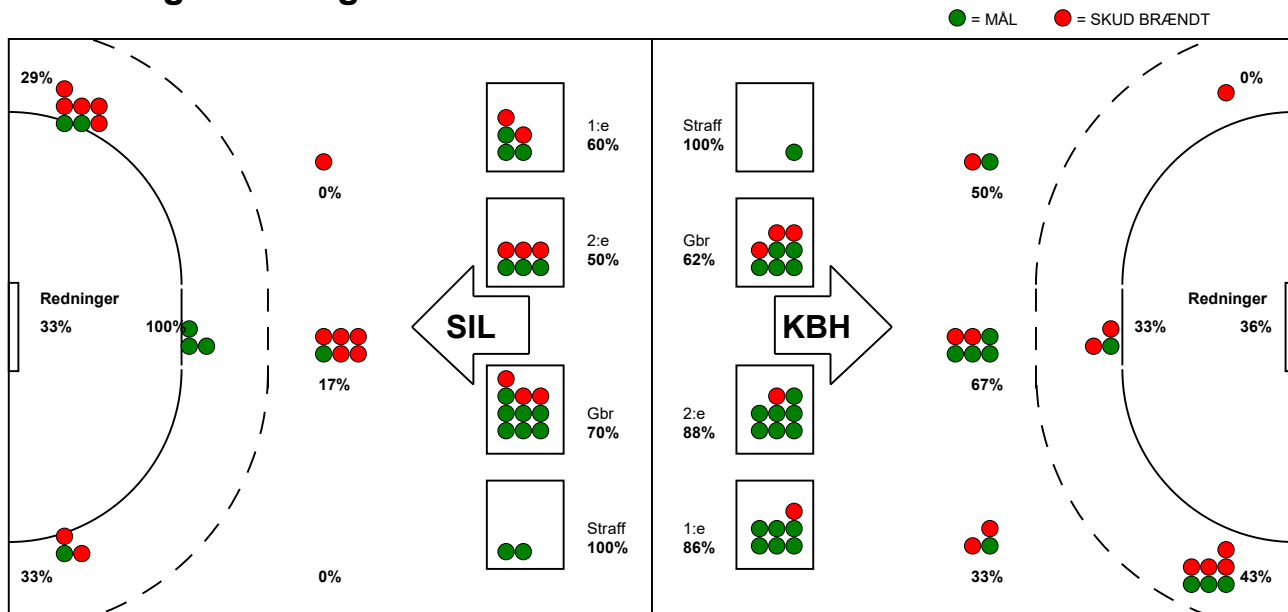

KAMPRAPPORT

København Håndbold - Silkeborg-Voel KFUM 29 - 22 (16 - 10)

125862 / 1-11-2019 / Frederiksberg Opvisning / HTH Ligaen Damer

Fordeling af mål og skud:

Gbr=Gennembrud. 1.f=Kontra første bølge. 2.f=Kontra anden bølge

Angrebet sluttede med:

Skuddene endte med:

Tekn. Fejl

2 min

Assist

■ = REGELBRUD
■ = TABT BOLD
■ = FEJLAFLEVERING

Målforskel i løbet af kampen: