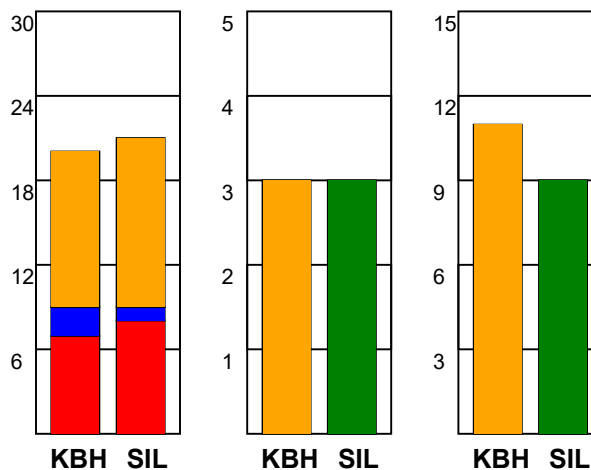

KAMPRAPPORT

København Håndbold - Silkeborg-Voel KFUM 29 - 22 (16 - 10)

125862 / 1-11-2019 / Frederiksberg Opvisning / HTH Ligaen Damer

Fordeling af mål og skud:

Gbr=Gennembrud. 1.f=Kontra første bølge. 2.f=Kontra anden bølge

Angrebet sluttede med:

Skuddene endte med:

Tekn. Fejl

2 min

Assist

■ = REGELBRUD
■ = TABT BOLD
■ = FEJLAFLEVERING

Målforskel i løbet af kampen: