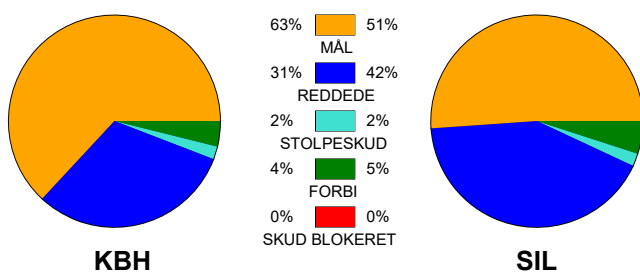

Skuddene endte med: