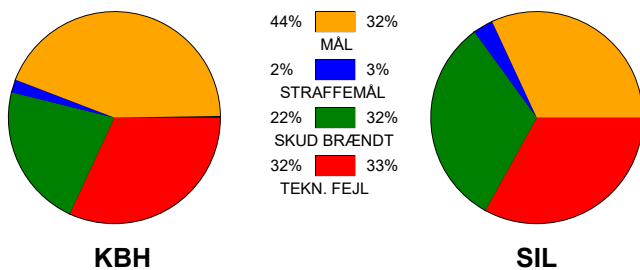

Angrebet sluttede med: