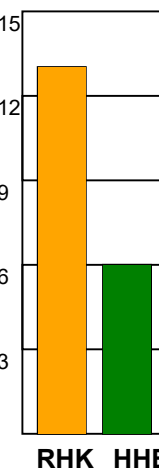

KAMPRAPPORT

Randers HK - Horsens Håndbold Elite 36 - 22 (16 - 9)

125865 / 2-11-2019 / Arena, Randers 1 / HTH Ligaen Damer

Fordeling af mål og skud:

Gbr=Gennembrud. 1.f=Kontra første bølge, 2.f=Kontra anden bølge

Angrebet sluttede med:

Skuddene endte med:

Tekn. Fejl

2 min

Assist

■ = REGELBRUD
■ = TABT BOLD
■ = FEJLAFLEVERING

Målforskel i løbet af kampen: