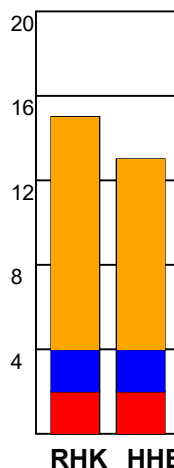

KAMPRAPPORT

Randers HK - Horsens Håndbold Elite 36 - 22 (16 - 9)

125865 / 2-11-2019 / Arena, Randers 1 / HTH Ligaen Damer

Fordeling af mål og skud:

Gbr=Gennembrud. 1.f=Kontra første bølge, 2.f=Kontra anden bølge

Angrebet sluttede med:

Skuddene endte med:

Tekn. Fejl

2 min

Assist

■ = REGELBRUD
■ = TABT BOLD
■ = FEJLAFLEVERING

Målforskel i løbet af kampen: