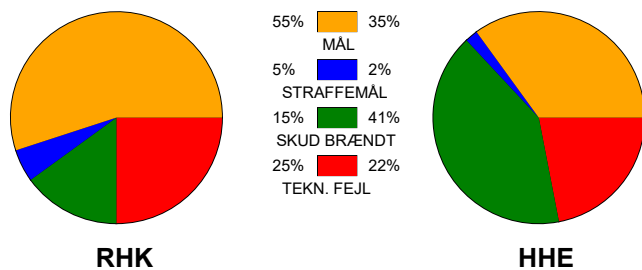

Angrebet sluttede med: