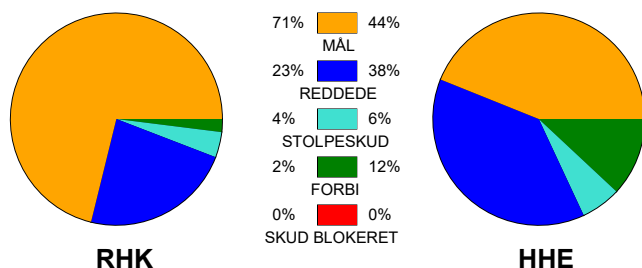

Skuddene endte med: