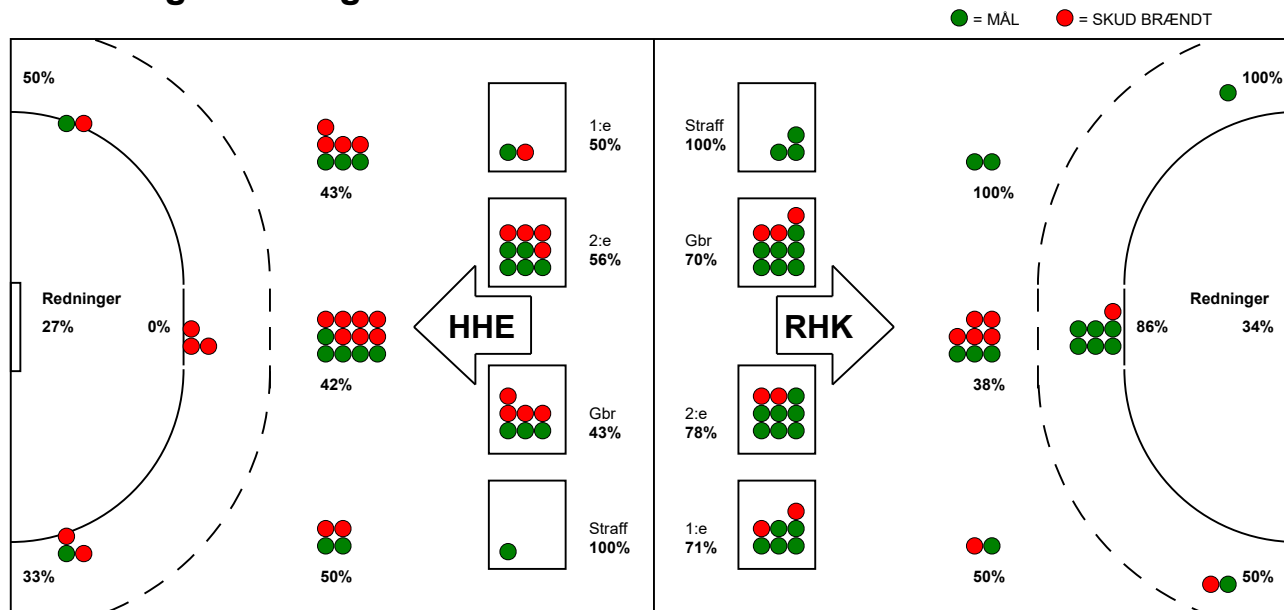

KAMPRAPPORT

Randers HK - Horsens Håndbold Elite 36 - 22 (16 - 9)

125865 / 2-11-2019 / Arena, Randers 1 / HTH Ligaen Damer

Fordeling af mål og skud:

Gbr=Gennembrud. 1.f=Kontra første bølge, 2.f=Kontra anden bølge

Angrebet sluttede med:

Skuddene endte med:

Tekn. Fejl

2 min

Assist

■ = REGELBRUD
■ = TABT BOLD
■ = FEJLAFLEVERING

Målforskel i løbet af kampen: