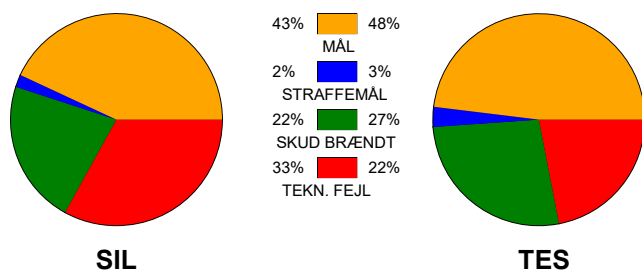

KAMPRAPPORT

Silkeborg-Voel KFUM - Team Esbjerg 26 - 30 (16 - 13)

125868 / 6-11-2019 / JYSK Arena A / HTH Ligaen Damer

Fordeling af mål og skud:

Gbr=Gennembrud. 1.f=Kontra første bølge. 2.f=Kontra anden bølge

Angrebet sluttede med:

Skuddene endte med:

Tekn. Fejl

■ = REGELBRUD
■ = TABT BOLD
■ = FEJLAFLEVERING

2 min

Assist

Målforskel i løbet af kampen: