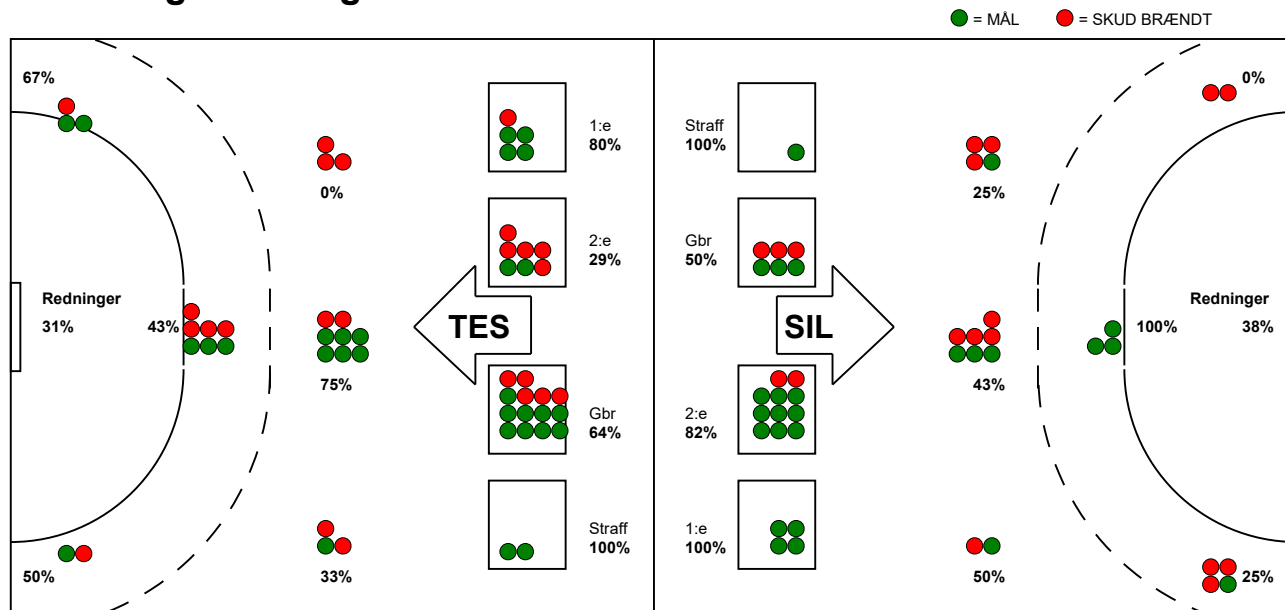

KAMPRAPPORT

Silkeborg-Voel KFUM - Team Esbjerg 26 - 30 (16 - 13)

125868 / 6-11-2019 / JYSK Arena A / HTH Ligaen Damer

Fordeling af mål og skud:

Gbr=Gennembrud. 1.f=Kontra første bølge. 2.f=Kontra anden bølge

Angrebet sluttede med:

Skuddene endte med:

Tekn. Fejl

■ = REGELBRUD
■ = TABT BOLD
■ = FEJLAFLEVERING

2 min

Assist

Målforskel i løbet af kampen: