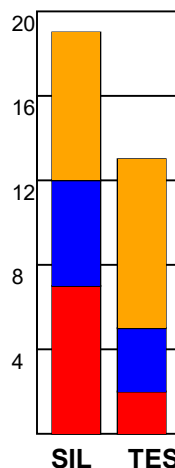

KAMPRAPPORT

Silkeborg-Voel KFUM - Team Esbjerg 26 - 30 (16 - 13)

125868 / 6-11-2019 / JYSK Arena A / HTH Ligaen Damer

Fordeling af mål og skud:

Gbr=Gennembrud. 1.f=Kontra første bølge. 2.f=Kontra anden bølge

Angrebet sluttede med:

Skuddene endte med:

Tekn. Fejl

■ = REGELBRUD
■ = TABT BOLD
■ = FEJLAFLEVERING

2 min

Assist

Målforskel i løbet af kampen: