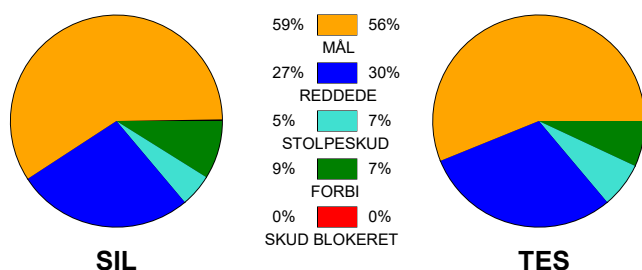

Skuddene endte med: