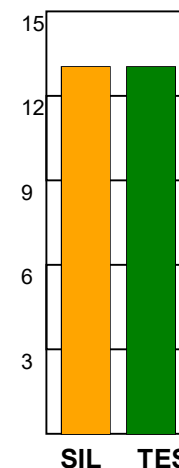

KAMPRAPPORT

Silkeborg-Voel KFUM - Team Esbjerg 26 - 30 (16 - 13)

125868 / 6-11-2019 / JYSK Arena A / HTH Ligaen Damer

Fordeling af mål og skud:

Gbr=Gennembrud. 1.f=Kontra første bølge. 2.f=Kontra anden bølge

Angrebet sluttede med:

Skuddene endte med:

Tekn. Fejl

■ = REGELBRUD
■ = TABT BOLD
■ = FEJLAFLEVERING

2 min

Assist

Målforskel i løbet af kampen: