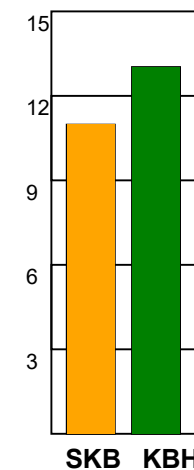

KAMPRAPPORT

Skanderborg Håndbold - København Håndbold 27 - 28 (13 - 14)

125869 / 6-11-2019 / Fælledhallen - bane 1 / HTH Ligaen Damer

Fordeling af mål og skud:

Gbr=Gennembrud. 1.f=Kontra første bølge. 2.f=Kontra anden bølge

Angrebet sluttede med:

Skuddene endte med:

Tekn. Fejl

2 min

Assist

■ = REGELBRUD
■ = TABT BOLD
■ = FEJLAFLEVERING

Målforskel i løbet af kampen: