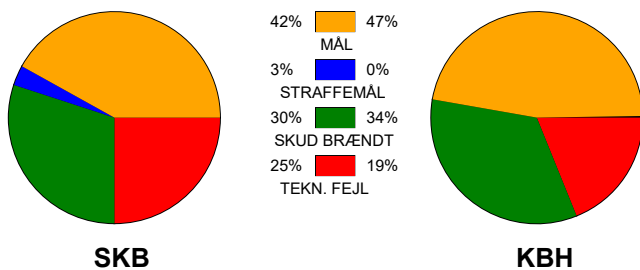

Angrebet sluttede med: