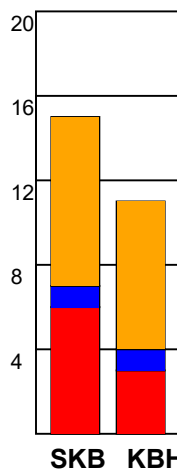

KAMPRAPPORT

Skanderborg Håndbold - København Håndbold 27 - 28 (13 - 14)

125869 / 6-11-2019 / Fælledhallen - bane 1 / HTH Ligaen Damer

Fordeling af mål og skud:

Gbr=Gennembrud. 1.f=Kontra første bølge. 2.f=Kontra anden bølge

Angrebet sluttede med:

Skuddene endte med:

Tekn. Fejl

2 min

Assist

■ = REGELBRUD
■ = TABT BOLD
■ = FEJLAFLEVERING

Målforskel i løbet af kampen: