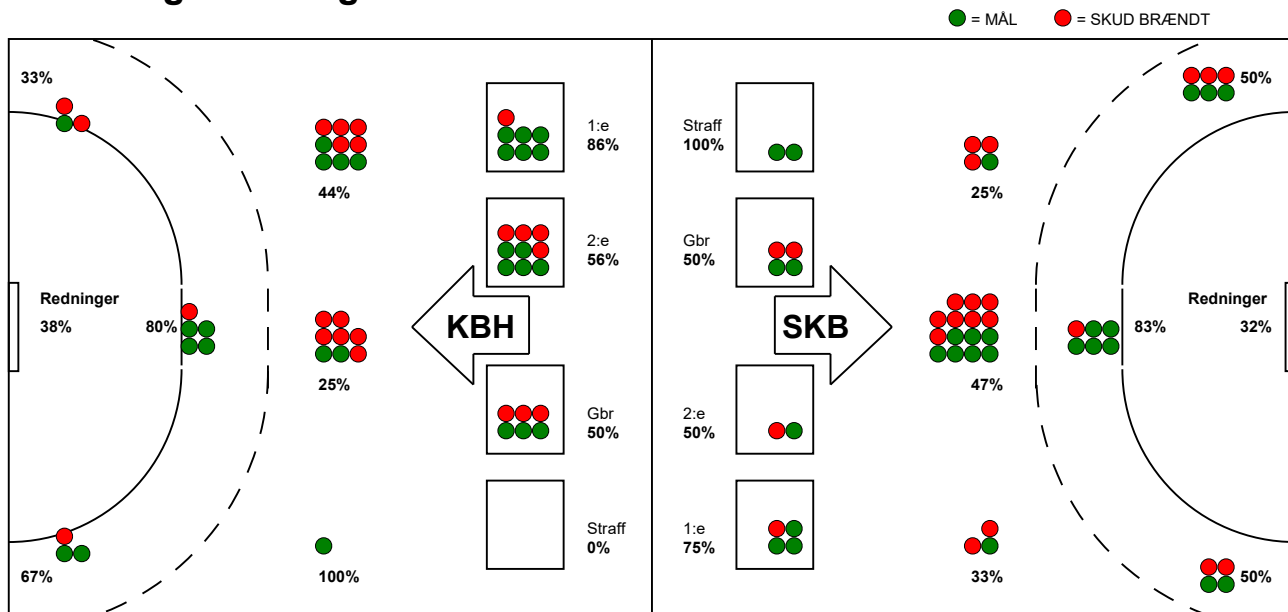

KAMPRAPPORT

Skanderborg Håndbold - København Håndbold 27 - 28 (13 - 14)

125869 / 6-11-2019 / Fælledhallen - bane 1 / HTH Ligaen Damer

Fordeling af mål og skud:

Gbr=Gennembrud. 1.f=Kontra første bølge. 2.f=Kontra anden bølge

Angrebet sluttede med:

Skuddene endte med:

Tekn. Fejl

2 min

Assist

■ = REGELBRUD
■ = TABT BOLD
■ = FEJLAFLEVERING

Målforskel i løbet af kampen: