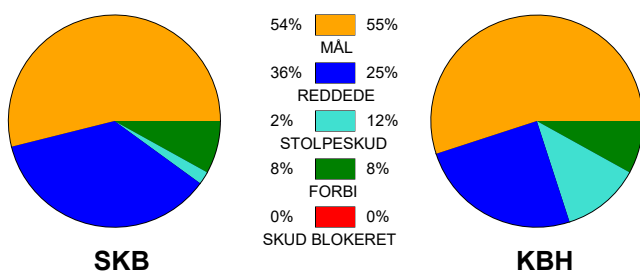

Skuddene endte med: