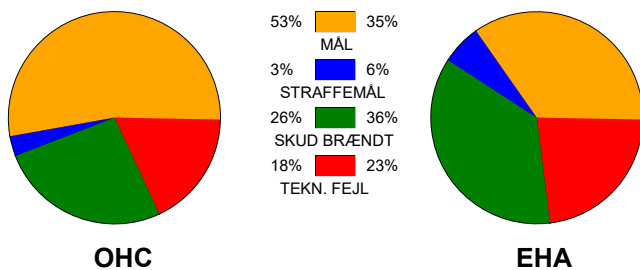

Angrebet sluttede med: