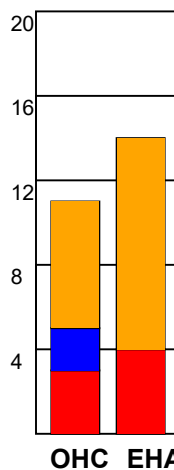

KAMPRAPPORT

Odense Håndbold - EH Aalborg 35 - 26 (18 - 12)

125870 / 6-11-2019 / Odense Idrætshal 1 / HTH Ligaen Damer

Fordeling af mål og skud:

Gbr=Gennembrud. 1.f=Kontra første bølge. 2.f=Kontra anden bølge

Angrebet sluttede med:

Skuddene endte med:

Tekn. Fejl

2 min

Assist

Legend for error types:
 ■ = REGELBRUD
 ■ = TABT BOLD
 ■ = FEJLAFLEVERING

Målforskel i løbet af kampen: