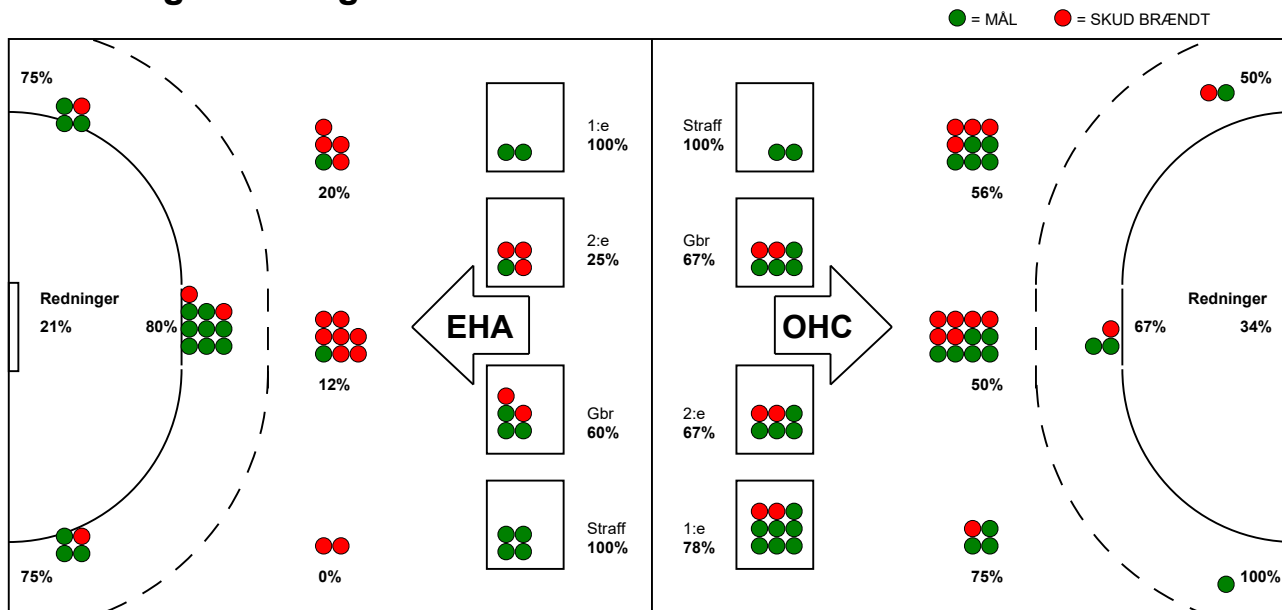

KAMPRAPPORT

Odense Håndbold - EH Aalborg 35 - 26 (18 - 12)

125870 / 6-11-2019 / Odense Idrætshal 1 / HTH Ligaen Damer

Fordeling af mål og skud:

Gbr=Gennembrud. 1.f=Kontra første bølge. 2.f=Kontra anden bølge

Angrebet sluttede med:

Skuddene endte med:

Tekn. Fejl

2 min

Assist

Legend for error types:
 ■ = REGELBRUD
 ■ = TABT BOLD
 ■ = FEJLAFLEVERING

Målforskel i løbet af kampen: