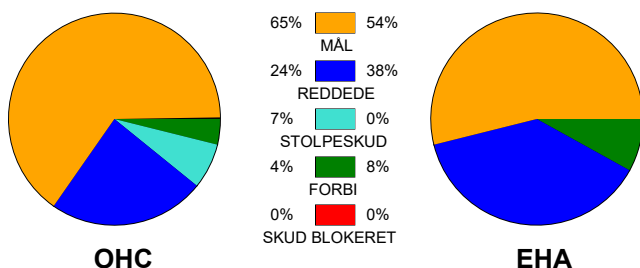

Skuddene endte med: