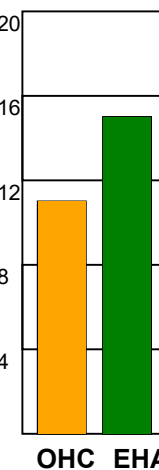

KAMPRAPPORT

Odense Håndbold - EH Aalborg 35 - 26 (18 - 12)

125870 / 6-11-2019 / Odense Idrætshal 1 / HTH Ligaen Damer

Fordeling af mål og skud:

Gbr=Gennembrud. 1.f=Kontra første bølge. 2.f=Kontra anden bølge

Angrebet sluttede med:

Skuddene endte med:

Tekn. Fejl

2 min

Assist

Legend for error types:
 ■ = REGELBRUD
 ■ = TABT BOLD
 ■ = FEJLAFLEVERING

Målforskel i løbet af kampen: