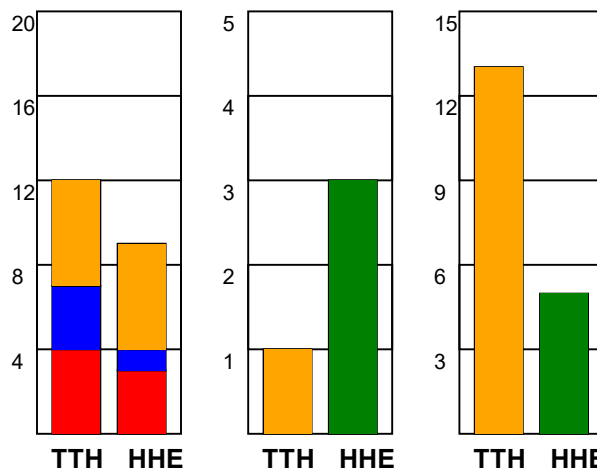

KAMPRAPPORT

TTH Holstebro - Horsens Håndbold Elite 30 - 25 (16 - 12)

125872 / 7-11-2019 / Gråkjær Arena - Holstebro / HTH Ligaen Damer

Fordeling af mål og skud:

Gbr=Gennembrud. 1.f=Kontra første bølge. 2.f=Kontra anden bølge

Angrebet sluttede med:

Tekn. Fejl

2 min

Assist

Skuddene endte med:

Målforskel i løbet af kampen: