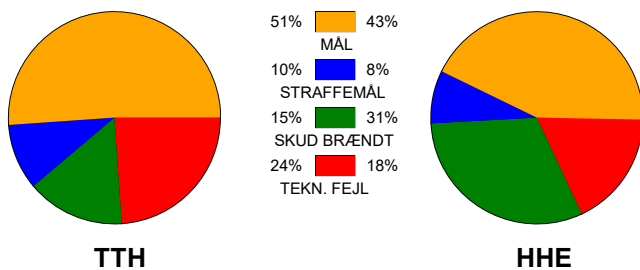

Angrebet sluttede med: