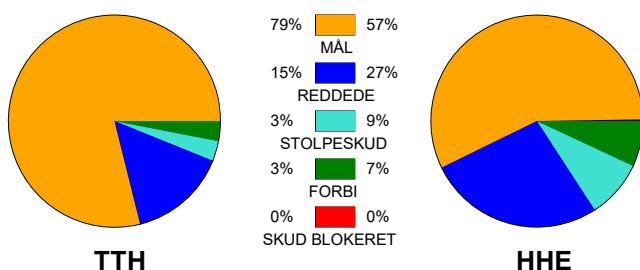

Skuddene endte med: