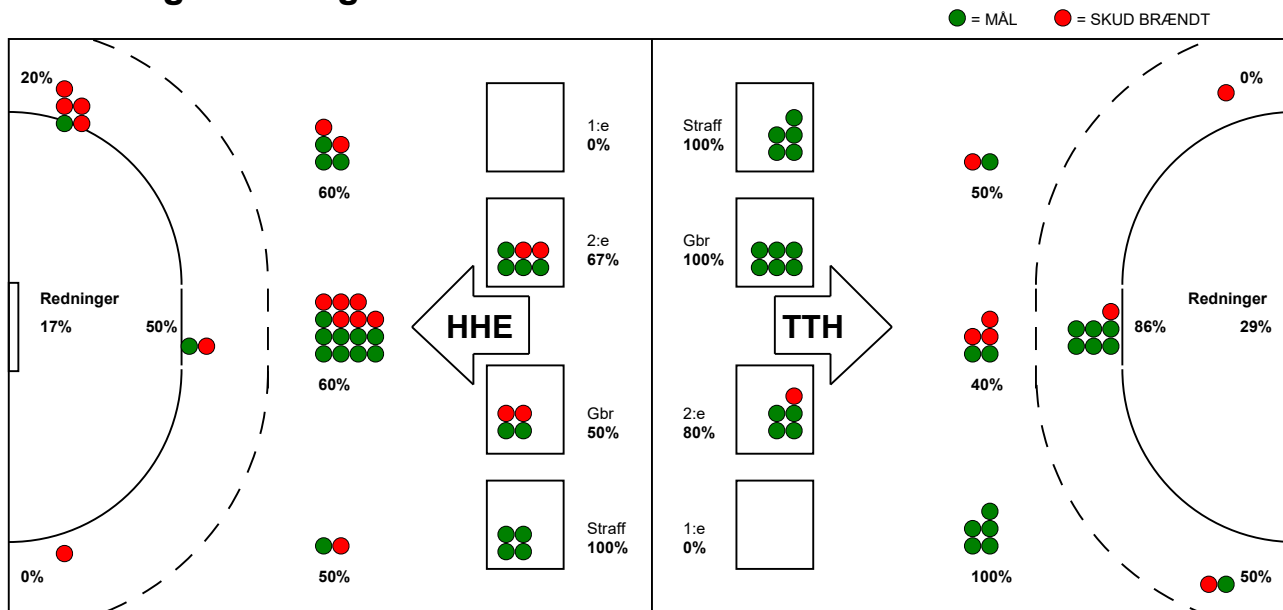

KAMPRAPPORT

TTH Holstebro - Horsens Håndbold Elite 30 - 25 (16 - 12)

125872 / 7-11-2019 / Gråkjær Arena - Holstebro / HTH Ligaen Damer

Fordeling af mål og skud:

Gbr=Gennembrud. 1.f=Kontra første bølge. 2.f=Kontra anden bølge

Angrebet sluttede med:

Tekn. Fejl

2 min

Assist

Skuddene endte med:

Målforskel i løbet af kampen: