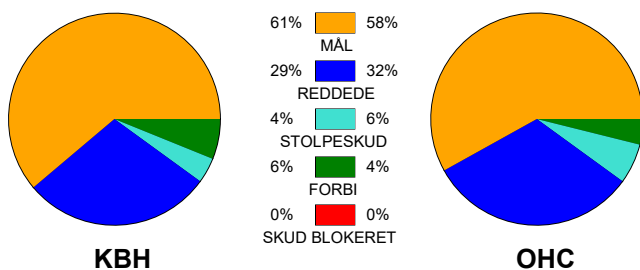

Skuddene endte med: