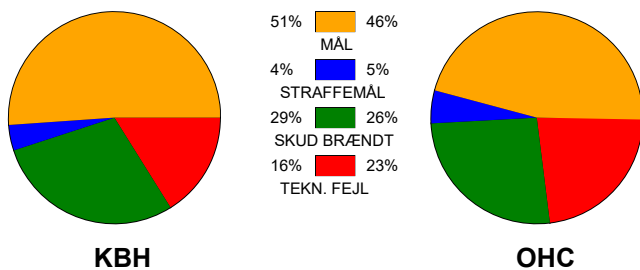

Angrebet sluttede med: