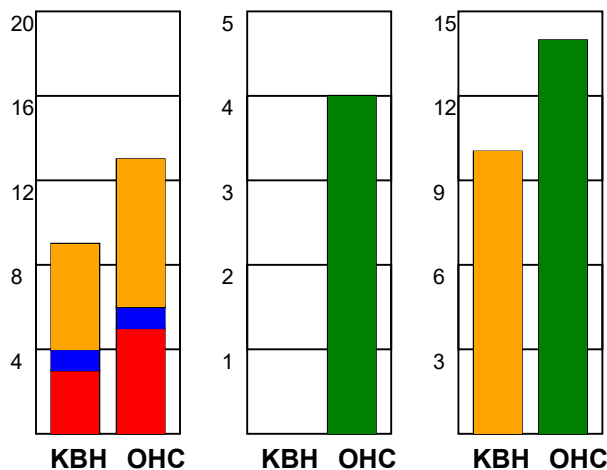

Tekn. Fejl

2 min

Assist