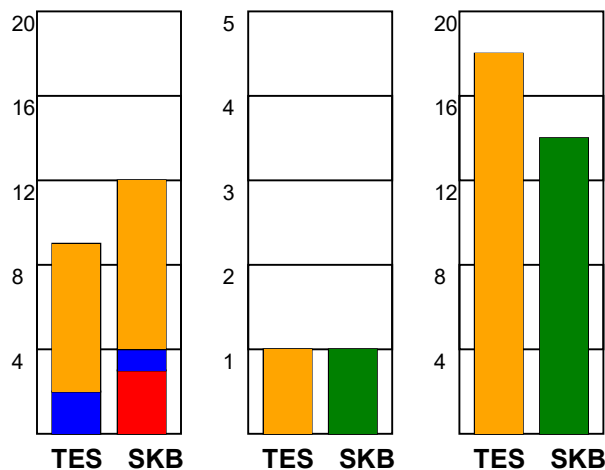

KAMPRAPPORT

Team Esbjerg - Skanderborg Håndbold 30 - 26 (17 - 13)

125876 / 13-11-2019 / Blue Water Dokken / HTH Ligaen Damer

Fordeling af mål og skud:

Gbr=Gennembrud. 1.f=Kontra første bølge. 2.f=Kontra anden bølge

Angrebet sluttede med:

Tekn. Fejl

2 min

Assist

Skuddene endte med:

REGELBRUD
TAPT BOLD
FEJLAFLEVERING

Målforskel i løbet af kampen: