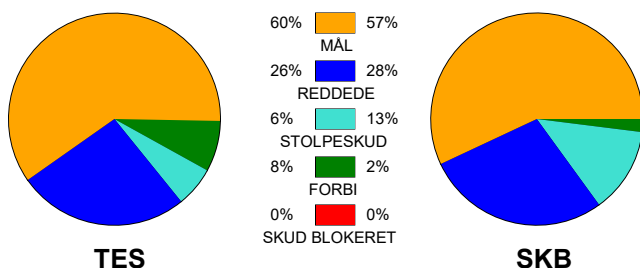

KAMPRAPPORT

Team Esbjerg - Skanderborg Håndbold 30 - 26 (17 - 13)

125876 / 13-11-2019 / Blue Water Dokken / HTH Ligaen Damer

Fordeling af mål og skud:

Gbr=Gennembrud. 1.f=Kontra første bølge. 2.f=Kontra anden bølge

Angrebet sluttede med:

Tekn. Fejl

2 min

Assist

Skuddene endte med:

REGELBRUD
TAPT BOLD
FEJLAFLEVERING

Målforskel i løbet af kampen: