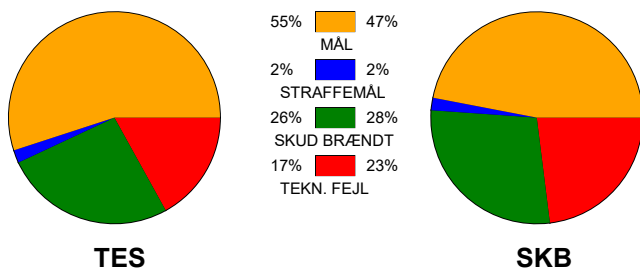

Angrebet sluttede med: