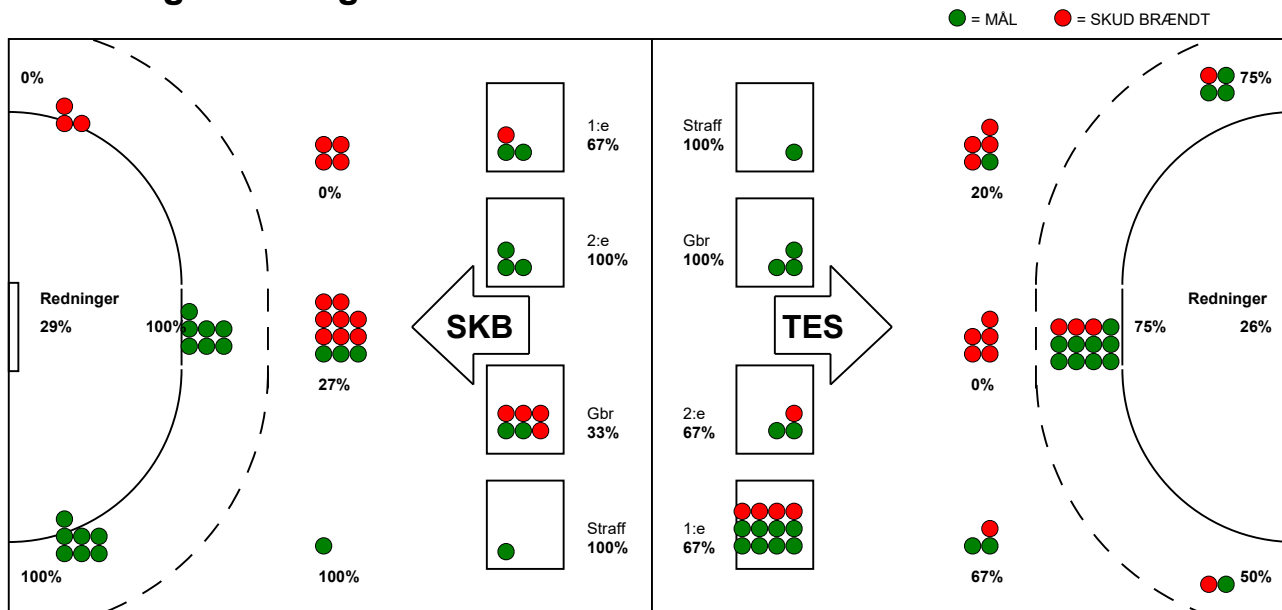

KAMPRAPPORT

Team Esbjerg - Skanderborg Håndbold 30 - 26 (17 - 13)

125876 / 13-11-2019 / Blue Water Dokken / HTH Ligaen Damer

Fordeling af mål og skud:

Gbr=Gennembrud. 1.f=Kontra første bølge. 2.f=Kontra anden bølge

Angrebet sluttede med:

Tekn. Fejl

2 min

Assist

Skuddene endte med:

REGELBRUD
TAPT BOLD
FEJLAFLEVERING

Målforskel i løbet af kampen: