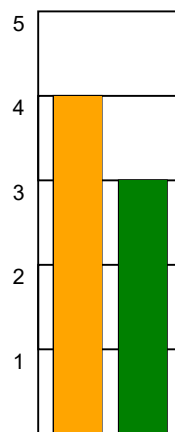

KAMPRAPPORT

EH Aalborg - TTH Holstebro 22 - 27 (10 - 12)

125881 / 4-1-2020 / Dronninglundhallen, Hal 1 / HTH Ligaen Damer

Fordeling af mål og skud:

Gbr=Gennembrud. 1.f=Kontra første bølge. 2.f=Kontra anden bølge

Angrebet sluttede med:

Tekn. Fejl

2 min

Assist

Skuddene endte med:

Målforskel i løbet af kampen: