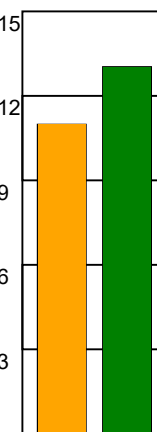

KAMPRAPPORT

EH Aalborg - TTH Holstebro 22 - 27 (10 - 12)

125881 / 4-1-2020 / Dronninglundhallen, Hal 1 / HTH Ligaen Damer

Fordeling af mål og skud:

Gbr=Gennembrud. 1.f=Kontra første bølge. 2.f=Kontra anden bølge

Angrebet sluttede med:

Tekn. Fejl

2 min

Assist

Skuddene endte med:

Målforskel i løbet af kampen: