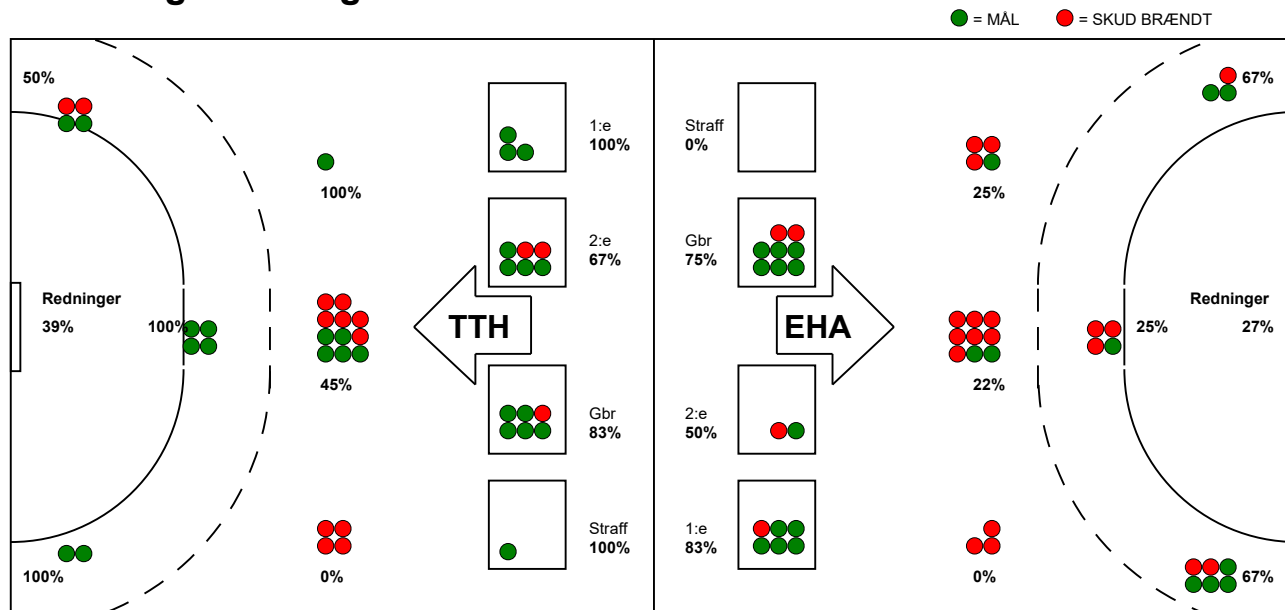

## EH Aalborg - TTH Holstebro 22 - 27 (10 - 12)

125881 / 4-1-2020 / Dronninglundhallen, Hal 1 / HTH Ligaen Damer

### Fordeling af mål og skud:

Gbr=Gennembrud. 1.f=Kontra første bølge. 2.f=Kontra anden bølge