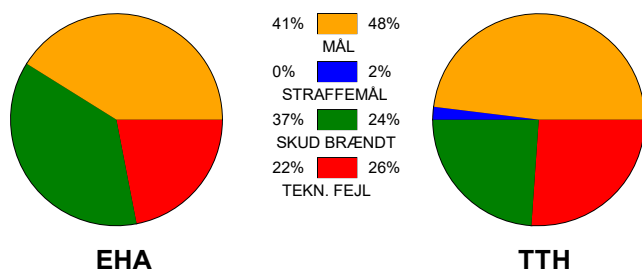

Angrebet sluttede med: