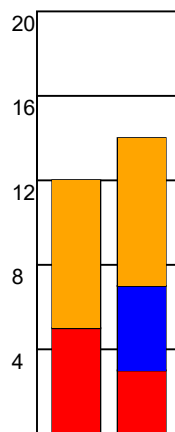

KAMPRAPPORT

EH Aalborg - TTH Holstebro 22 - 27 (10 - 12)

125881 / 4-1-2020 / Dronninglundhallen, Hal 1 / HTH Ligaen Damer

Fordeling af mål og skud:

Gbr=Gennembrud. 1.f=Kontra første bølge. 2.f=Kontra anden bølge

Angrebet sluttede med:

Tekn. Fejl

2 min

Assist

Skuddene endte med:

Målforskel i løbet af kampen: