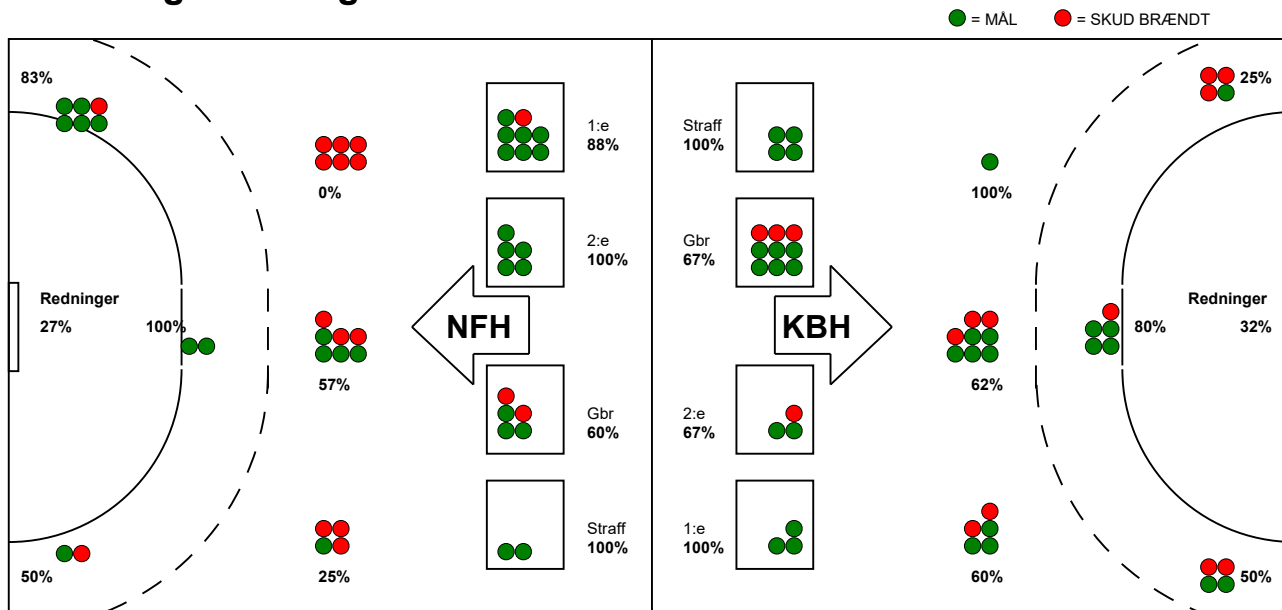

KAMPRAPPORT

København Håndbold - Nykøbing F. Håndboldklub 31 - 30 (17 - 16)

125882 / 1-1-2020 / Frederiksberg Opvisning / HTH Ligaen Damer

Fordeling af mål og skud:

Gbr=Gennembrud. 1.f=Kontra første bølge. 2.f=Kontra anden bølge

Angrebet sluttede med:

Tekn. Fejl

2 min

Assist

Skuddene endte med:

Målforskel i løbet af kampen: