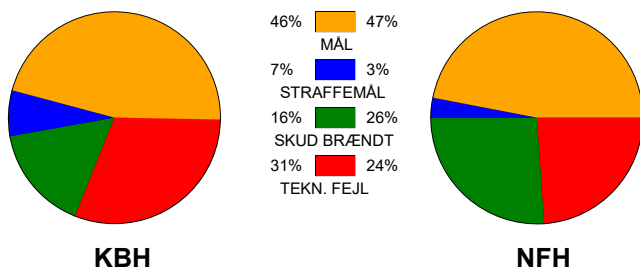

Angrebet sluttede med: