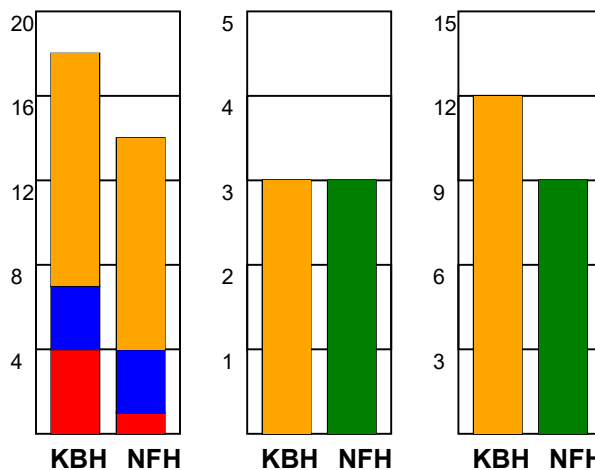

KAMPRAPPORT

København Håndbold - Nykøbing F. Håndboldklub 31 - 30 (17 - 16)

125882 / 1-1-2020 / Frederiksberg Opvisning / HTH Ligaen Damer

Fordeling af mål og skud:

Gbr=Gennembrud. 1.f=Kontra første bølge. 2.f=Kontra anden bølge

Angrebet sluttede med:

Tekn. Fejl

2 min

Assist

Skuddene endte med:

Målforskel i løbet af kampen: