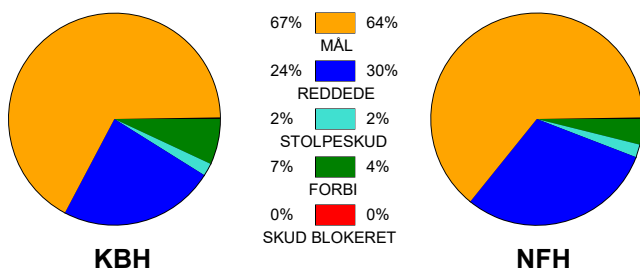

Skuddene endte med: