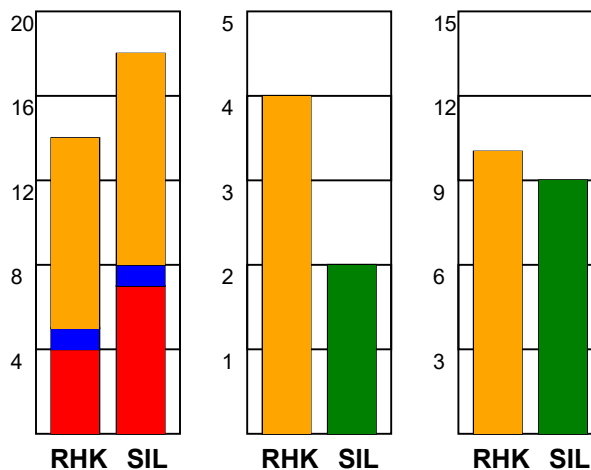

Tekn. Fejl

2 min

Assist