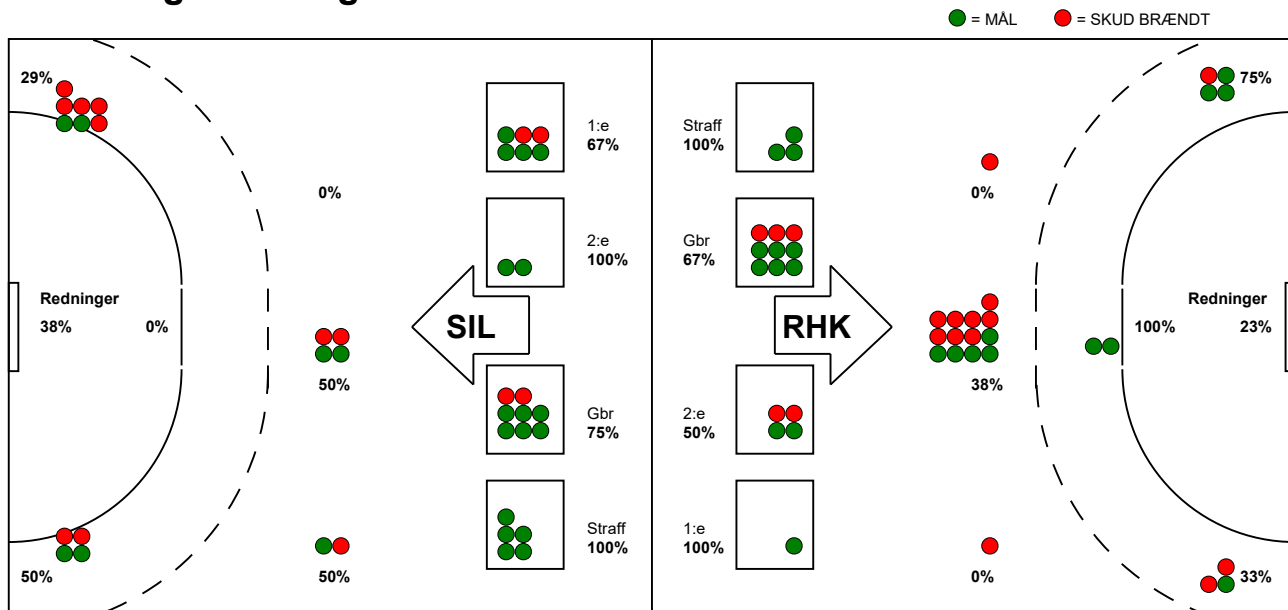

## Randers HK - Silkeborg-Voel KFUM 23 - 24 (11 - 13)

125885 / 5-1-2020 / Arena, Randers 1 / HTH Ligaen Damer

### Fordeling af mål og skud:

Gbr=Gennembrud. 1.f=Kontra første bølge. 2.f=Kontra anden bølge