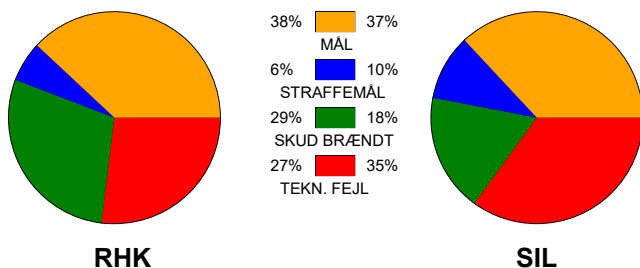

Angrebet sluttede med: