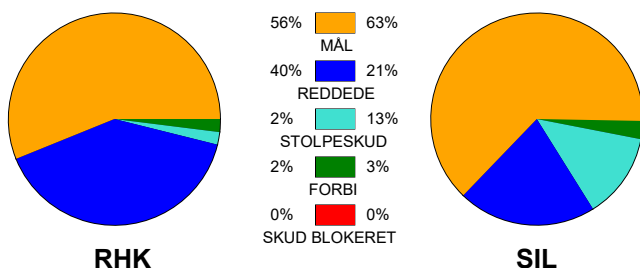

Skuddene endte med: